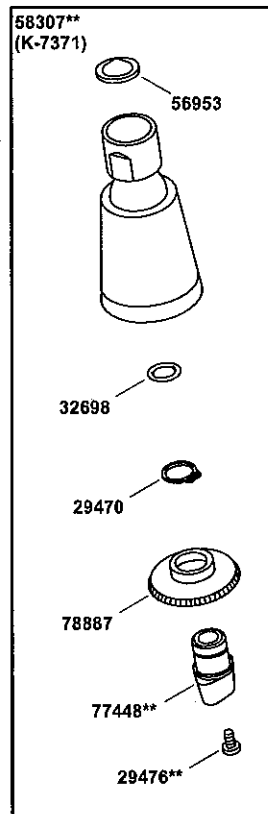

KOHLER®

SERVICE PARTS
PIÈCES DE RECHANGE
PIEZAS DE REPUESTO

Showerheads and Arms
Pommes de douche et bras
Brazos y cabezas de ducha

**Finish/color code must be specified when ordering.

**Vous devez spécifier les codes de la finition et/ou de la couleur quand vous passez votre commande.

**Se debe especificar el código del acabado/color con el pedido.