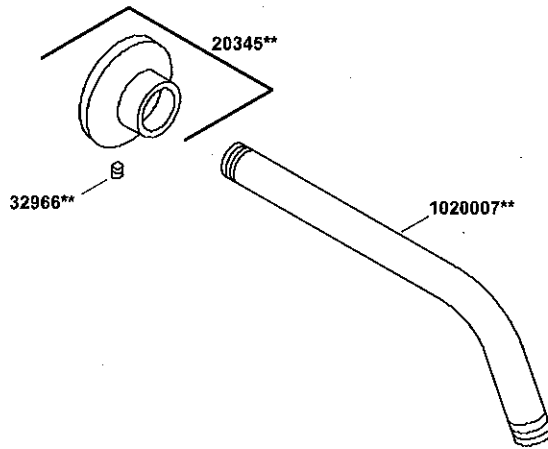

KOHLER®

SERVICE PARTS
PIÈCES DE RECHANGE
PIEZAS DE REPUESTO

Showerheads and Arms
Pommes de douche et bras
Brazos y cabezas de ducha

**Finish/color code must be specified when ordering.

**Vous devez spécifier les codes de la finition et/ou de la couleur quand vous passez votre commande.

**Se debe especificar el código del acabado/color con el pedido.