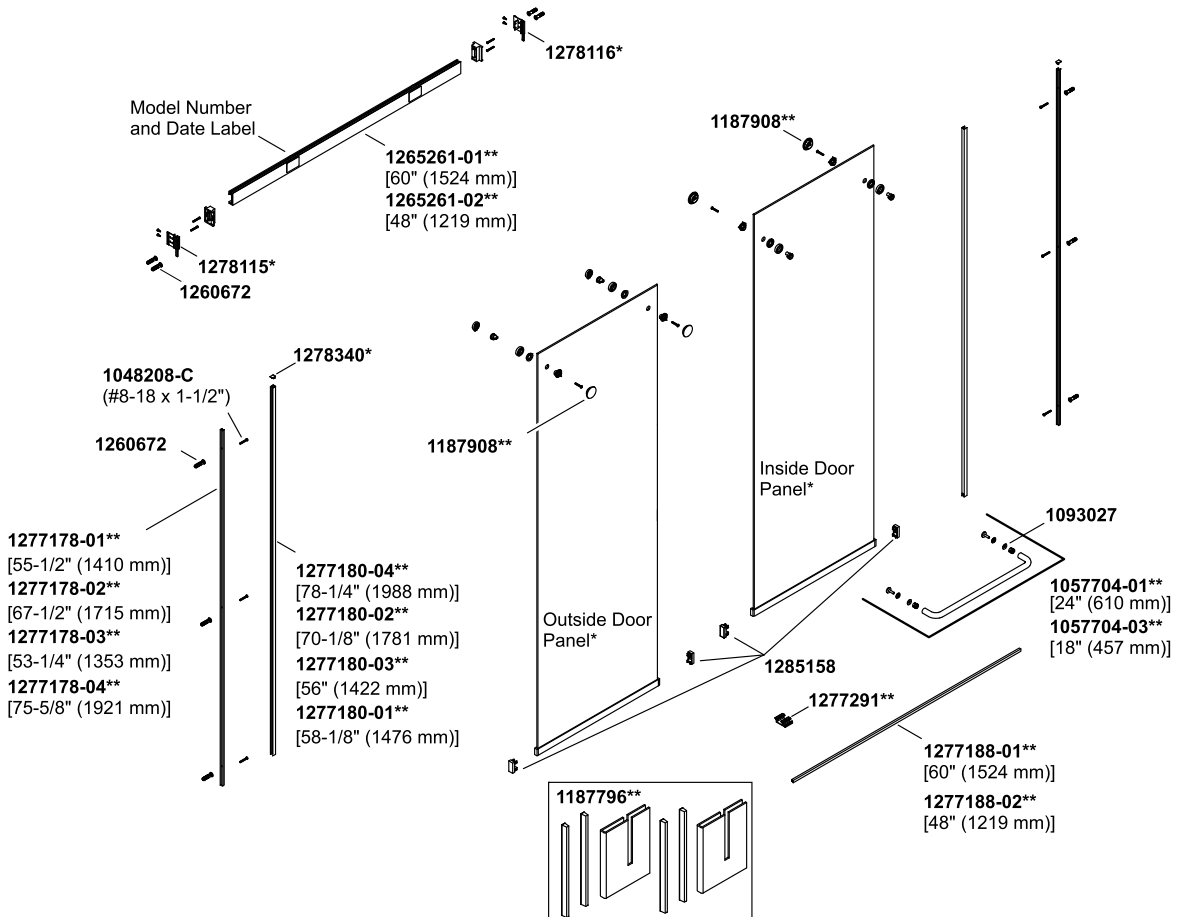

# Levity®

Sliding shower door, 74" H x 56-5/8 - 59-5/8" W, with 3/8" thick Crys K-706012-L-SHP

Levity Manufactured Prior to 11/27/16

Top Bumper has Kohler logo along the side.

1201264-8-H

© 2017 Kohler Co.

© 2016 Kohler Co.

Levity®

Sliding shower door, 74" H x 56-5/8 - 59-5/8" W, with 3/8" thick Crys K-706012-L-SHP

Levity Manufactured After 11/27/16

Top Bumper has Kohler logo horizontally on the bottom.

Levity®

Sliding shower door, 74" H x 56-5/8" - 59-5/8" W, with 3/8" thick Crys K-706012-L-SHP

**CURRENT DESIGN**  
Date on or after 11/27/16

REAR GLASS PANEL	
K-706000	1277337-ABV**
K-R706000	1277337-BDX**
	1277337-MX**
	1277337-ABZ**
K-706001	1277339-ABV**
	1277339-BDX**
	1277339-MX**
	1277339-ABZ**
K-706002	1277338-ABV**
	1277338-BDX**
	1277338-MX**
	1277338-ABZ**
K-706003	1277384-ABV**
	1277384-BDX**
	1277384-NX**
	1277384-ABZ**
K-706004	1277323-ABV**
	1277323-BDX**
	1277323-MX**
	1277323-ABZ**
K-706005	1277325-ABV**
	1277325-BDX**
	1277325-MX**
	1277325-ABZ**
K-706006	1277324-ABV**
	1277324-BDX**
	1277324-MX**
	1277324-ABZ
K-706007	1277371-ABV**
	1277371-BDX**
	1277371-NX**
K-706008	1277340-ABV**
K-R706008	1277340-BDX**
	1277340-MX**
	1277340-ABZ**
K-706009	1277336-ABV**
K-R706009	1277336-BDX**
	1277336-MX**
	1277336-ABZ**
K-706010	1277386-ABV**
	1277386-BDX**
	1277386-NX**
	1277386-ABZ**
K-706011	1277385-ABV**
	1277385-BDX**
	1277385-NX**
	1277985-ABZ**
K-706012	1277383-ABV**
K-R706012	1277383-BDX**
	1277383-NX**
	1277383-ABZ**
K-706013	1277382-ABV**
	1277382-BDX**
	1277382-NX**
	1277382-ABZ**
K-706014	1277326-ABV**
	1277326-BDX**
	1277326-MX**
	1277326-ABZ**