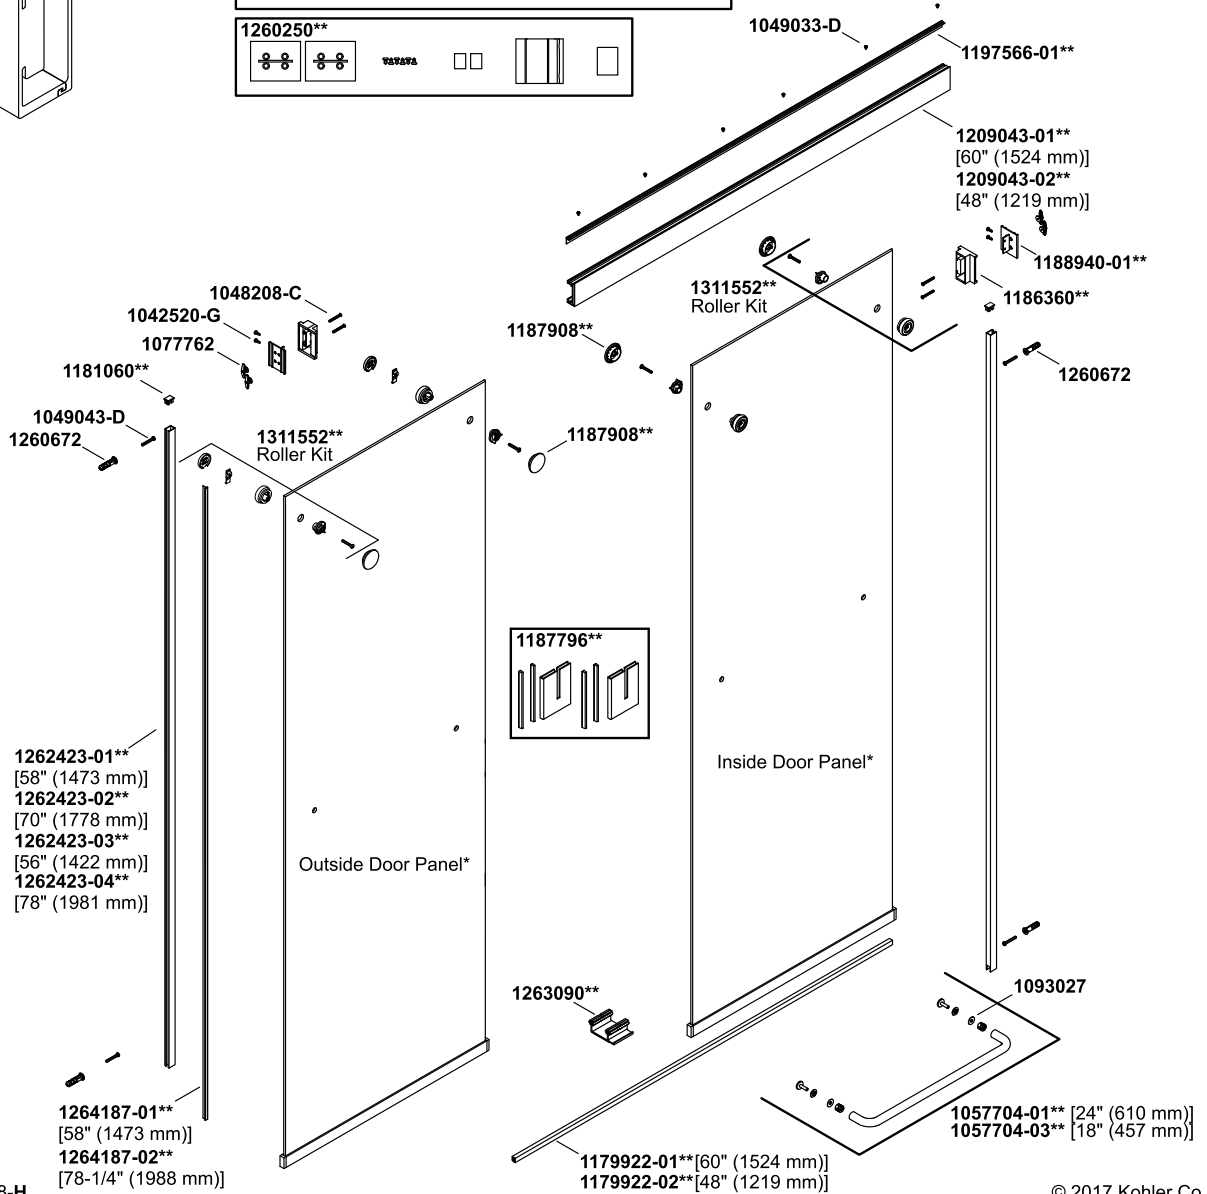

# Levity®

Sliding shower door, 74" H x 56-5/8 - 59-5/8" W, with 3/8" thick Crys K-706012-L-SHP

Levity Manufactured Prior to 11/27/16

Top Bumper has Kohler logo along the side.

1201264-8-H

© 2017 Kohler Co.

Levity®

Sliding shower door, 74" H x 56-5/8" - 59-5/8" W, with 3/8" thick Crys K-706012-L-SHP

Levity Manufactured Prior to 11/27/16

REAR GLASS PANEL			
K-706000	1173382-ABV**	K-706015	1184421-ABV**
K-R706000	1173382-MX**		1184421-MX**
	1173382-SH**		1184421-SH**
K-706001	1173384-ABV**	K-706016	1184466-ABV**
	1173384-MX**		1184466-NX**
	1173384-SH**		1184466-SHP**
K-706002	1173383-ABV**	K-706017	1184465-ABV**
	1173383-MX**		1184465-NX**
	1173383-SH**		1184465-SHP**
K-706003	1173496-ABV**	K-706018	1184463-ABV**
	1173496-MX**		1184463-NX**
	1173496-SH**		1184463-SHP**
K-706004	1184422-ABV**	K-706019	1184462-ABV**
	1184422-MX**		1184462-NX**
	1184422-SH**		1184462-SHP**
K-706005	1184424-ABV**	K-706021	1225852-NX**
	1184424-MX**		1225852-SHP**
	1184424-SH**		
K-706006	1184423-ABV**	K-706022	1225850-NX**
	1184423-MX**		1225850-SHP**
	1184423-SH**		
K-706007	1184464-ABV**	K-706023	1225851-NX**
	1184464-MX**		1225851-SHP**
	1184464-SHP**		
K-706008	1173385-ABV**	K-706024	1225834-NX**
K-R706008	1173385-MX**		1225834-SHP**
	1173385-SH**		
K-706009	1173362-ABV**	K-706028	1225833-NX**
K-R706009	1173362-MX**		1225833-SHP**
	1173362-SH**		
K-706010	1184356-ABV**	K-706029	1225838-NX**
	1184356-NX**		1225838-SHP**
	1184356-SHP**		
K-706011	1184355-ABV**		
	1184355-NX**		
	1184355-SHP**		
K-706012	1173495-ABV**		
K-R706012	1173495-NX**		
	1173495-SHP**		
K-706013	1173494-ABV**		
	1173494-NX**		
	1173494-SHP**		
K-706014	1184425-ABV**		
	1184425-MX**		
	1184425-SH**		

© 2016 Kohler Co.

Levity®

Sliding shower door, 74" H x 56-5/8 - 59-5/8" W, with 3/8" thick Crys K-706012-L-SHP

Levity Manufactured After 11/27/16

Top Bumper has Kohler logo horizontally on the bottom.

Levity®