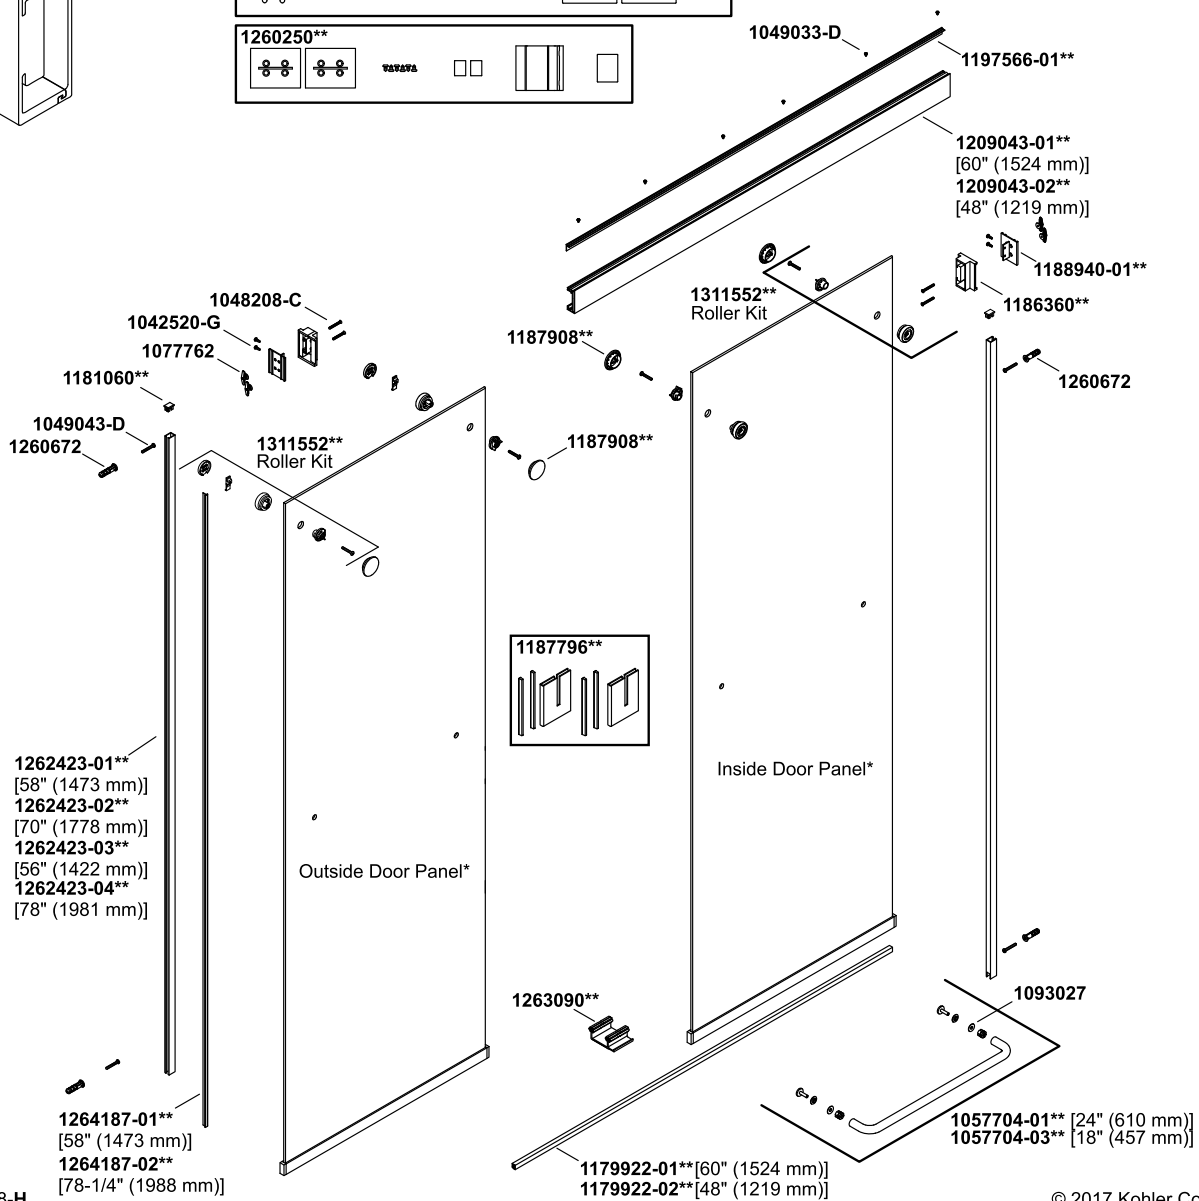

Levity®

Sliding shower door, 74" H x 44-5/8" - 47-5/8" W, with 3/8" thick Cryst K-706010-L-SHP

Levity Manufactured Prior to 11/27/16

Top Bumper has Kohler logo along the side.

1201264-8-H

© 2017 Kohler Co.

Levity®

Sliding shower door, 74" H x 44-5/8" - 47-5/8" W, with 3/8" thick Crys K-706010-L-SHP

Levity Manufactured Prior to 11/27/16

REAR GLASS PANEL			
K-706000	1173382-ABV**	K-706015	1184421-ABV**
K-R706000	1173382-MX**		1184421-MX**
	1173382-SH**		1184421-SH**
K-706001	1173384-ABV**	K-706016	1184466-ABV**
	1173384-MX**		1184466-NX**
	1173384-SH**		1184466-SHP**
K-706002	1173383-ABV**	K-706017	1184465-ABV**
	1173383-MX**		1184465-NX**
	1173383-SH**		1184465-SHP**
K-706003	1173496-ABV**	K-706018	1184463-ABV**
	1173496-MX**		1184463-NX**
	1173496-SH**		1184463-SHP**
K-706004	1184422-ABV**	K-706019	1184462-ABV**
	1184422-MX**		1184462-NX**
	1184422-SH**		1184462-SHP**
K-706005	1184424-ABV**	K-706021	1225852-NX**
	1184424-MX**		1225852-SHP**
	1184424-SH**		
K-706006	1184423-ABV**	K-706022	1225850-NX**
	1184423-MX**		1225850-SHP**
	1184423-SH**		
K-706007	1184464-ABV**	K-706023	1225851-NX**
	1184464-MX**		1225851-SHP**
	1184464-SHP**		
K-706008	1173385-ABV**	K-706024	1225834-NX**
K-R706008	1173385-MX**		1225834-SHP**
	1173385-SH**		
K-706009	1173362-ABV**	K-706028	1225833-NX**
K-R706009	1173362-MX**		1225833-SHP**
	1173362-SH**		
K-706010	1184356-ABV**	K-706029	1225838-NX**
	1184356-NX**		1225838-SHP**
	1184356-SHP**		
K-706011	1184355-ABV**		
	1184355-NX**		
	1184355-SHP**		
K-706012	1173495-ABV**		
K-R706012	1173495-NX**		
	1173495-SHP**		
K-706013	1173494-ABV**		
	1173494-NX**		
	1173494-SHP**		
K-706014	1184425-ABV**		
	1184425-MX**		
	1184425-SH**		

© 2016 Kohler Co.

Levity®

Sliding shower door, 74" H x 44-5/8 - 47-5/8" W, with 3/8" thick Crys K-706010-L-SHP

Levity Manufactured After 11/27/16

Top Bumper has Kohler logo horizontally on the bottom.

Levity®