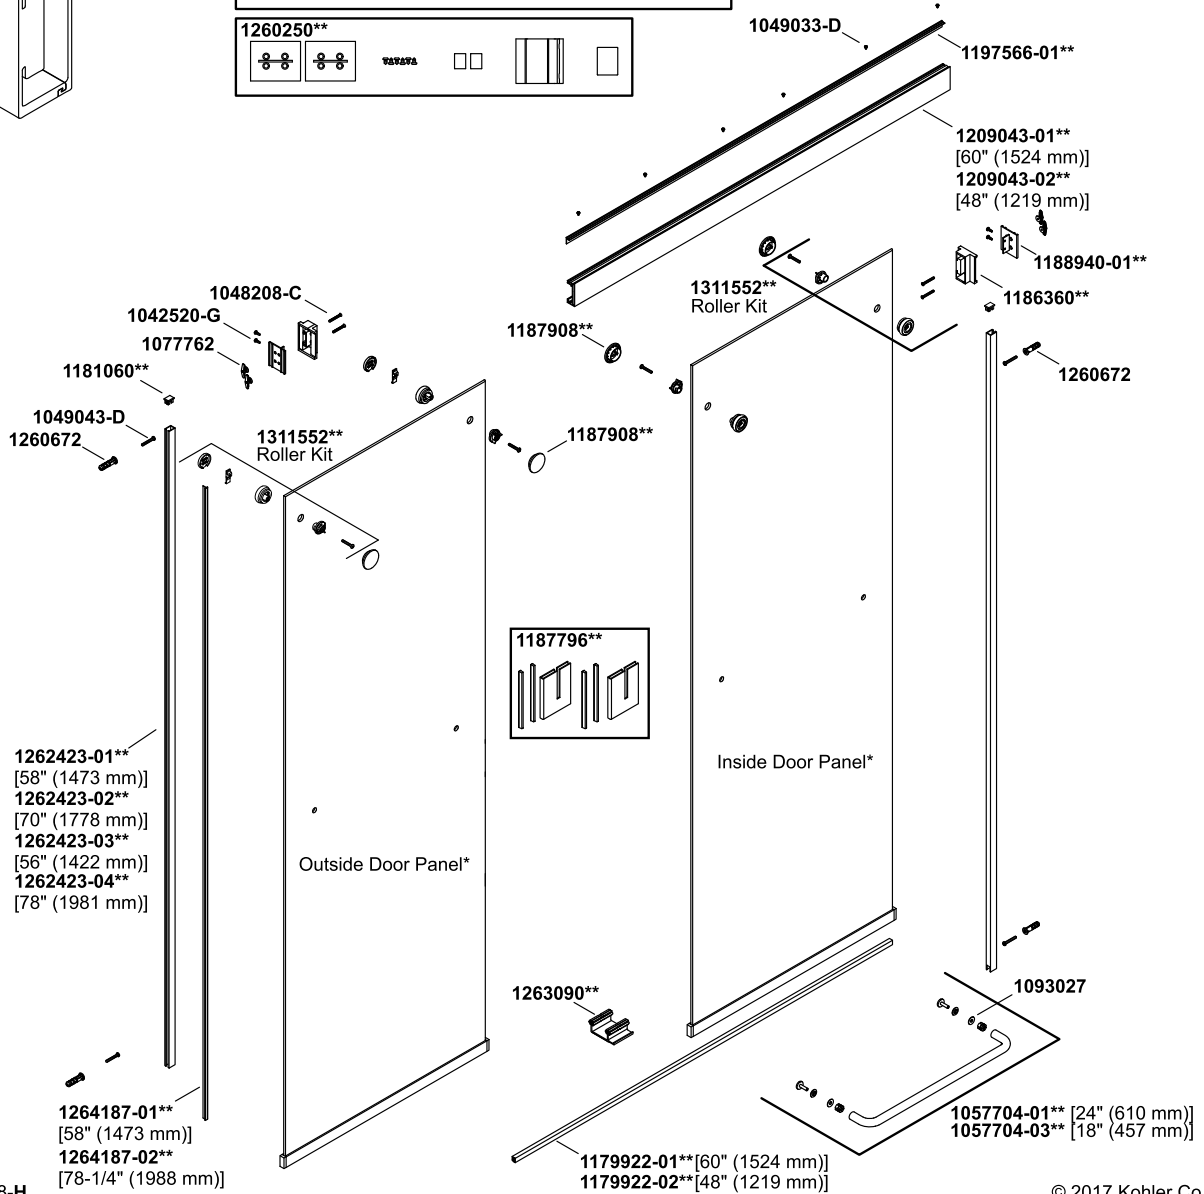

Levity®

Sliding shower door, 74" H x 56-5/8 - 59-5/8" W, with 1/4" thick Frosted Glass
K-706009-D3-SH

Levity Manufactured Prior to 11/27/16

Top Bumper has Kohler logo along the side.

1201264-8-H

© 2017 Kohler Co.

Levity®

Sliding shower door, 74" H x 56-5/8 - 59-5/8" W, with 1/4" thick Frosted Glass
K-706009-D3-SH

Levity Manufactured Prior to 11/27/16

REAR GLASS PANEL			
K-706000	1173382-ABV**	K-706015	1184421-ABV**
K-R706000	1173382-MX**		1184421-MX**
	1173382-SH**		1184421-SH**
K-706001	1173384-ABV**	K-706016	1184466-ABV**
	1173384-MX**		1184466-NX**
	1173384-SH**		1184466-SHP**
K-706002	1173383-ABV**	K-706017	1184465-ABV**
	1173383-MX**		1184465-NX**
	1173383-SH**		1184465-SHP**
K-706003	1173496-ABV**	K-706018	1184463-ABV**
	1173496-MX**		1184463-NX**
	1173496-SH**		1184463-SHP**
K-706004	1184422-ABV**	K-706019	1184462-ABV**
	1184422-MX**		1184462-NX**
	1184422-SH**		1184462-SHP**
K-706005	1184424-ABV**	K-706021	1225852-NX**
	1184424-MX**		1225852-SHP**
	1184424-SH**		
K-706006	1184423-ABV**	K-706022	1225850-NX**
	1184423-MX**		1225850-SHP**
	1184423-SH**		
K-706007	1184464-ABV**	K-706023	1225851-NX**
	1184464-MX**		1225851-SHP**
	1184464-SHP**		
K-706008	1173385-ABV**	K-706024	1225834-NX**
K-R706008	1173385-MX**		1225834-SHP**
	1173385-SH**		
K-706009	1173362-ABV**	K-706028	1225833-NX**
K-R706009	1173362-MX**		1225833-SHP**
	1173362-SH**		
K-706010	1184356-ABV**	K-706029	1225838-NX**
	1184356-NX**		1225838-SHP**
	1184356-SHP**		
K-706011	1184355-ABV**		
	1184355-NX**		
	1184355-SHP**		
K-706012	1173495-ABV**		
K-R706012	1173495-NX**		
	1173495-SHP**		
K-706013	1173494-ABV**		
	1173494-NX**		
	1173494-SHP**		
K-706014	1184425-ABV**		
	1184425-MX**		
	1184425-SH**		

13070945-8-B

© 2017 Kohler Co.

Levity®

Sliding shower door, 74" H x 56-5/8 - 59-5/8" W, with 1/4" thick Frosted Glass
K-706009-D3-SH

Levity Manufactured After 11/27/16

Top Bumper has Kohler logo horizontally on the bottom.