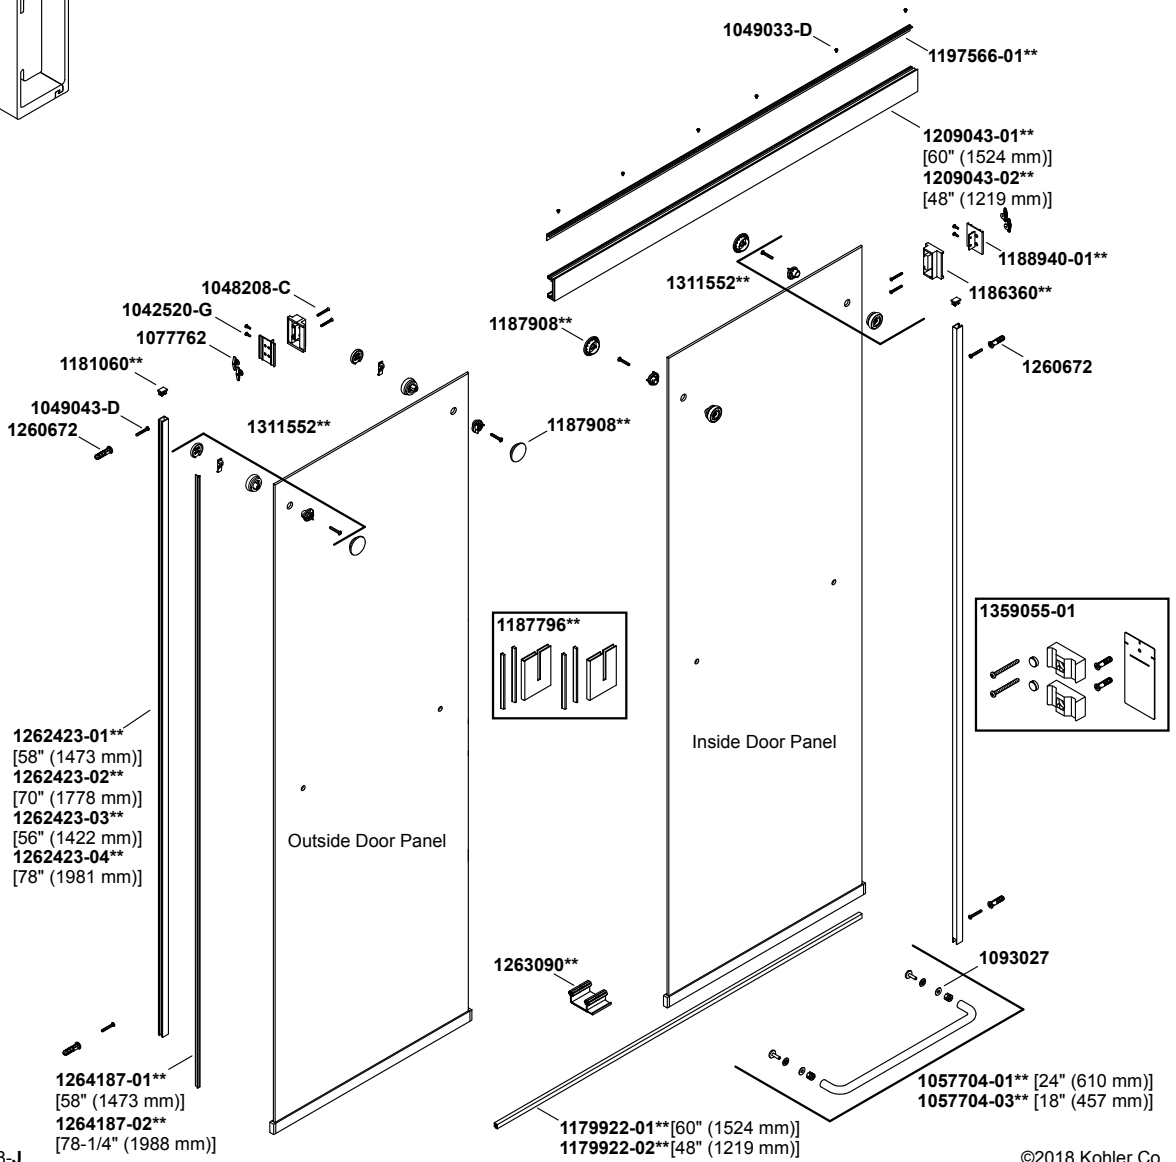

# Levity®

Sliding bath door, 59-3/4" H x 56-5/8 - 59-5/8" W, with 1/4" thick Cryc  
K-706006-L-SH

Manufactured Prior to 11/27/16

Top bumper has KOHLER logo along the side.

1201264-8-J

©2018 Kohler Co.

Levity®

Sliding bath door, 59-3/4" H x 56-5/8 - 59-5/8" W, with 1/4" thick Cryc  
K-706006-L-SH

Levity Manufactured Prior to 11/27/16

REAR GLASS PANEL			
K-706000	1173382-ABV**	K-706015	1184421-ABV**
K-R706000	1173382-MX**		1184421-MX**
	1173382-SH**		1184421-SH**
K-706001	1173384-ABV**	K-706016	1184466-ABV**
	1173384-MX**		1184466-NX**
	1173384-SH**		1184466-SHP**
K-706002	1173383-ABV**	K-706017	1184465-ABV**
	1173383-MX**		1184465-NX**
	1173383-SH**		1184465-SHP**
K-706003	1173496-ABV**	K-706018	1184463-ABV**
	1173496-MX**		1184463-NX**
	1173496-SH**		1184463-SHP**
K-706004	1184422-ABV**	K-706019	1184462-ABV**
	1184422-MX**		1184462-NX**
	1184422-SH**		1184462-SHP**
K-706005	1184424-ABV**	K-706021	1225852-NX**
	1184424-MX**		1225852-SHP**
	1184424-SH**		
K-706006	1184423-ABV**	K-706022	1225850-NX**
	1184423-MX**		1225850-SHP**
	1184423-SH**		
K-706007	1184464-ABV**	K-706023	1225851-NX**
	1184464-MX**		1225851-SHP**
	1184464-SHP**		
K-706008	1173385-ABV**	K-706024	1225834-NX**
K-R706008	1173385-MX**		1225834-SHP**
	1173385-SH**		
K-706009	1173362-ABV**	K-706028	1225833-NX**
K-R706009	1173362-MX**		1225833-SHP**
	1173362-SH**		
K-706010	1184356-ABV**	K-706029	1225838-NX**
	1184356-NX**		1225838-SHP**
	1184356-SHP**		
K-706011	1184355-ABV**		
	1184355-NX**		
	1184355-SHP**		
K-706012	1173495-ABV**		
K-R706012	1173495-NX**		
	1173495-SHP**		
K-706013	1173494-ABV**		
	1173494-NX**		
	1173494-SHP**		
K-706014	1184425-ABV**		
	1184425-MX**		
	1184425-SH**		

1201264-8-G

© 2016 Kohler Co.

Levity®

Sliding bath door, 59-3/4" H x 56-5/8" - 59-5/8" W, with 1/4" thick Cryc  
K-706006-L-SH

Manufactured After 11/27/16

Top bumper has KOHLER logo on the bottom.

1307095-8-C