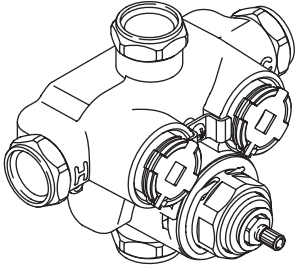

Homeowners Guide

Thermostatic Mixing Valve

K-669, K-679

K-670, K-680

M product numbers are for Mexico (i.e. K-12345**M**)
Los números de productos seguidos de
M corresponden a México (Ej.
K-12345**M**)
Français, page "Français-1"
Español, página "Español-1"

1041158-5-C

THE BOLD LOOK
OF **KOHLER**®

Service Parts