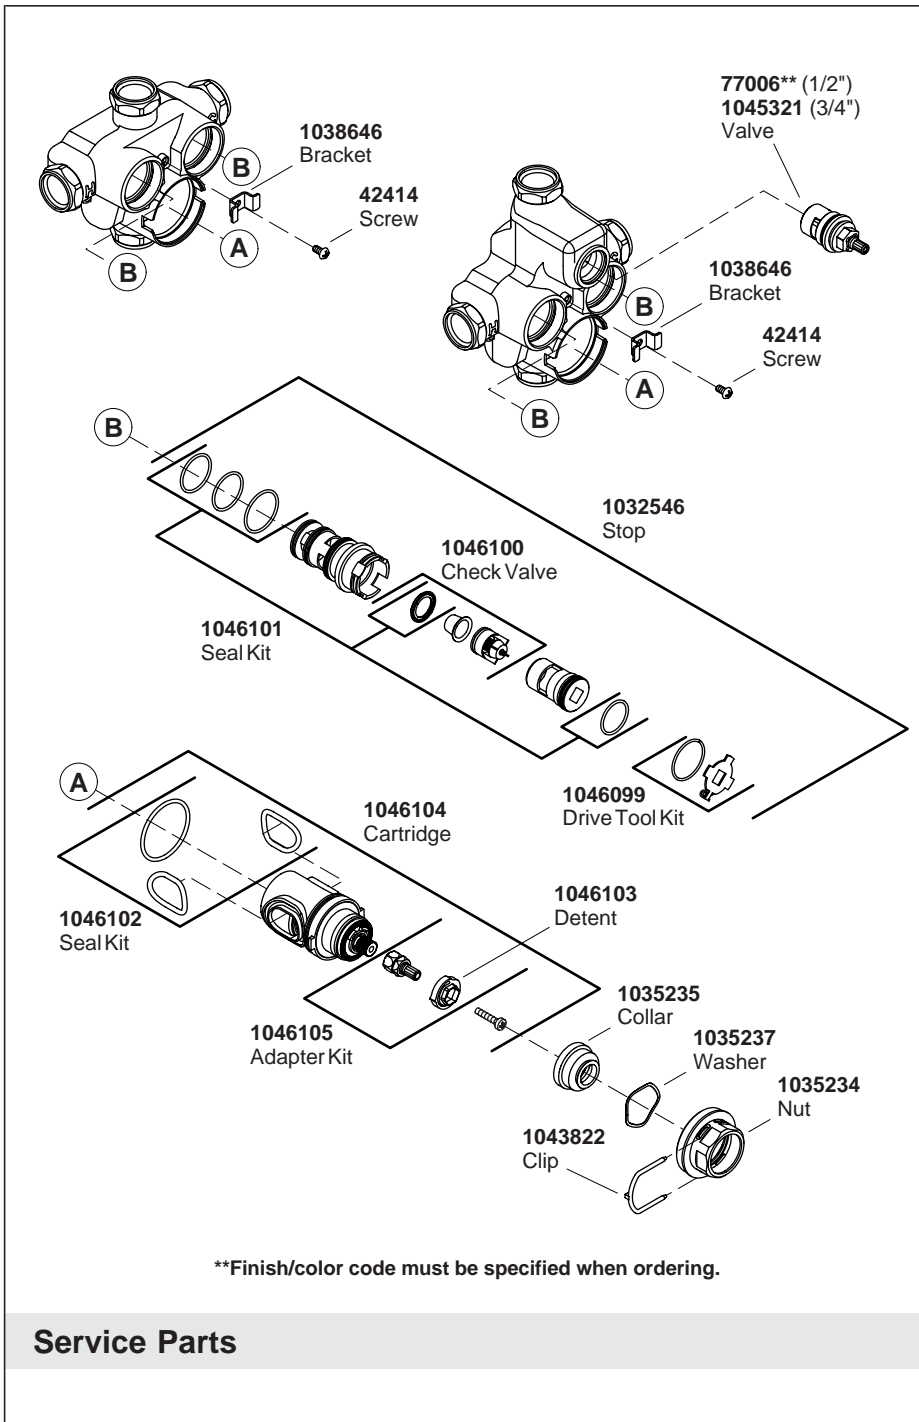

Homeowners Guide

Thermostatic Mixing Valve

K-669, K-679

K-670, K-680

M product numbers are for Mexico (i.e. K-12345**M**)
Los números de productos seguidos de
M corresponden a México (Ej.
K-12345**M**)
Français, page "Français-1"
Español, página "Español-1"

1041158-5-C

THE BOLD LOOK
OF **KOHLER**®

Service Parts