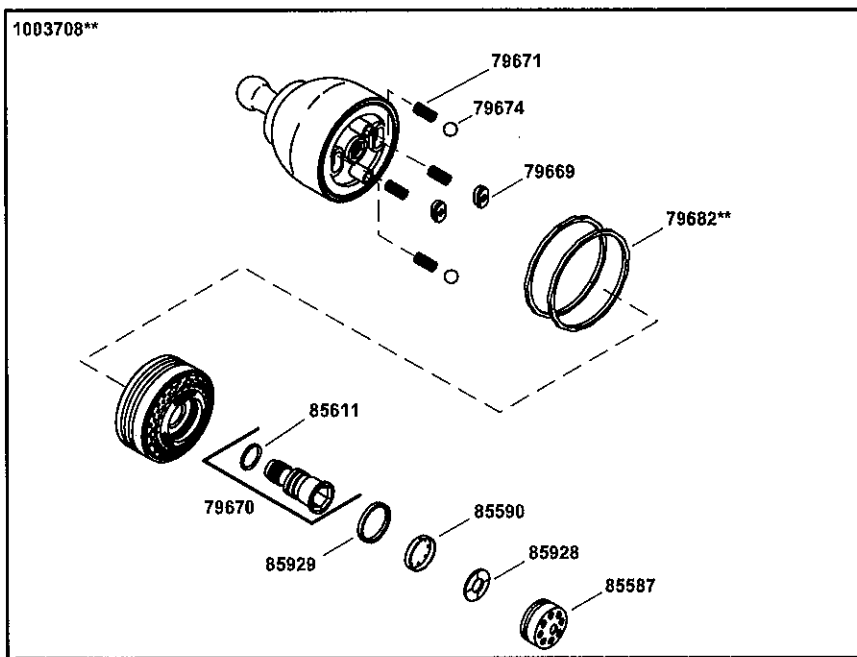

# KOHLER®

SERVICE PARTS

PIÈCES DE RECHANGE

PIEZAS DE REPUESTO

Showerhead, Arm, and Flange  
Pomme de douche, bras et bride  
Cabeza de ducha, brazo y brida

\*\*Finish/color code must be specified when ordering.