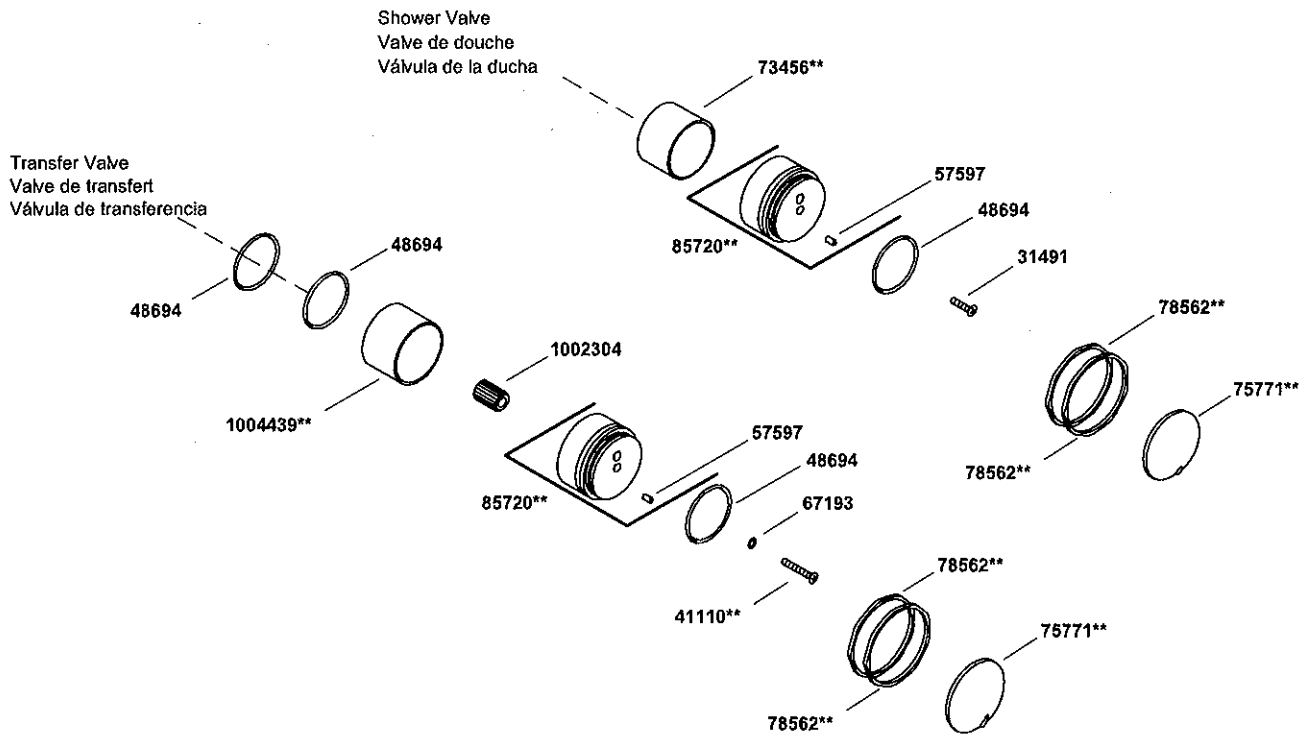

**Finish/color code must be specified when ordering.

**Vous devez spécifier les codes de la finition et/ou de la couleur quand vous passez votre commande.

**Se debe especificar el código del acabado/color con el pedido.