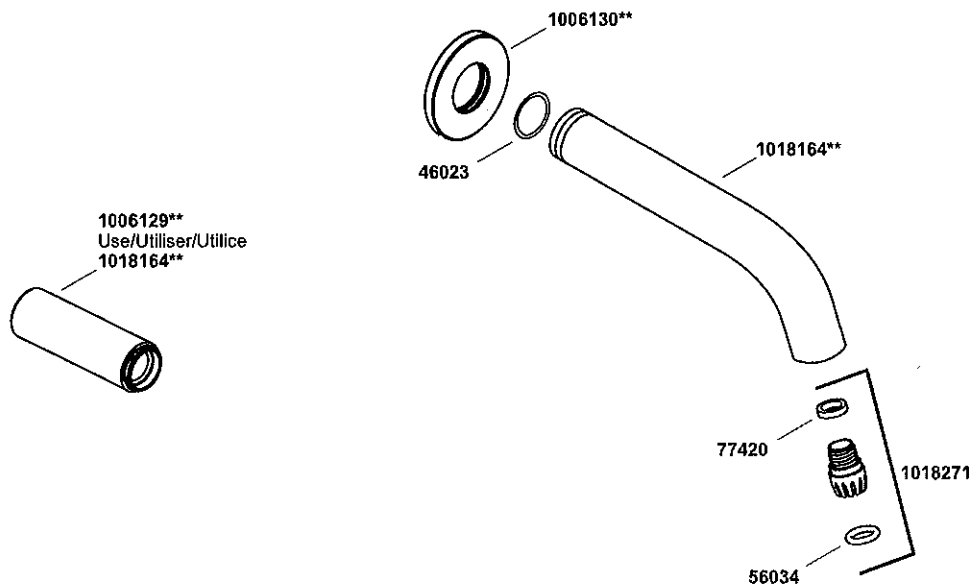

# KOHLER®

SERVICE PARTS

PIÈCES DE RECHANGE

PIEZAS DE REPUESTO

Showerhead, Arm, and Flange  
Pomme de douche, bras et bride  
Cabeza de ducha, brazo y brida

\*\*Finish/color code must be specified when ordering.