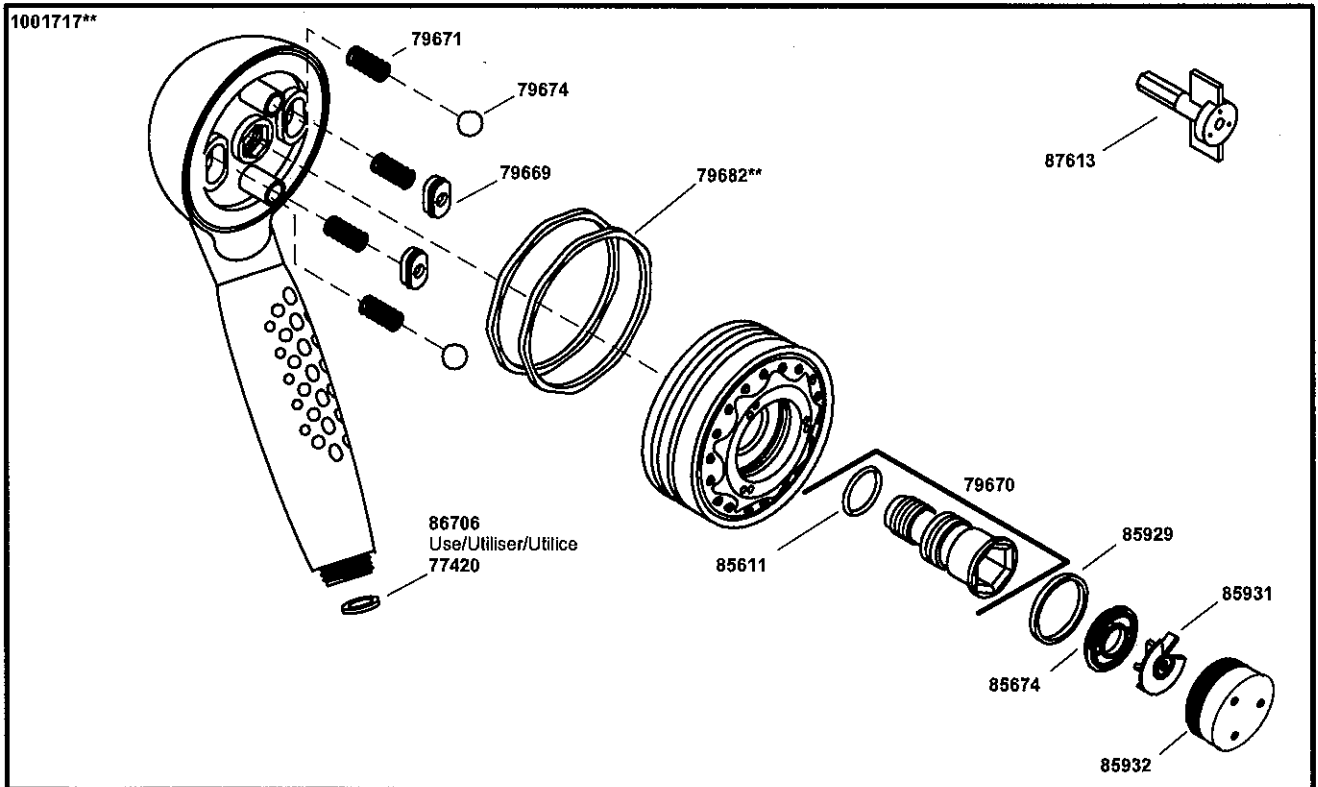

# KOHLER®

SERVICE PARTS

PIÈCES DE RECHANGE

PIEZAS DE REPUESTO

Bodysprays/Handshowers

Jets corporels/Douchettes

Rociadores corporales/Duchas de mano

\*\*Finish/color code must be specified when ordering.

# KOHLER®

SERVICE PARTS

PIÈCES DE RECHANGE

PIEZAS DE REPUESTO

Showerhead, Arm, and Flange  
Pomme de douche, bras et bride  
Cabeza de ducha, brazo y brida

\*\*Finish/color code must be specified when ordering.