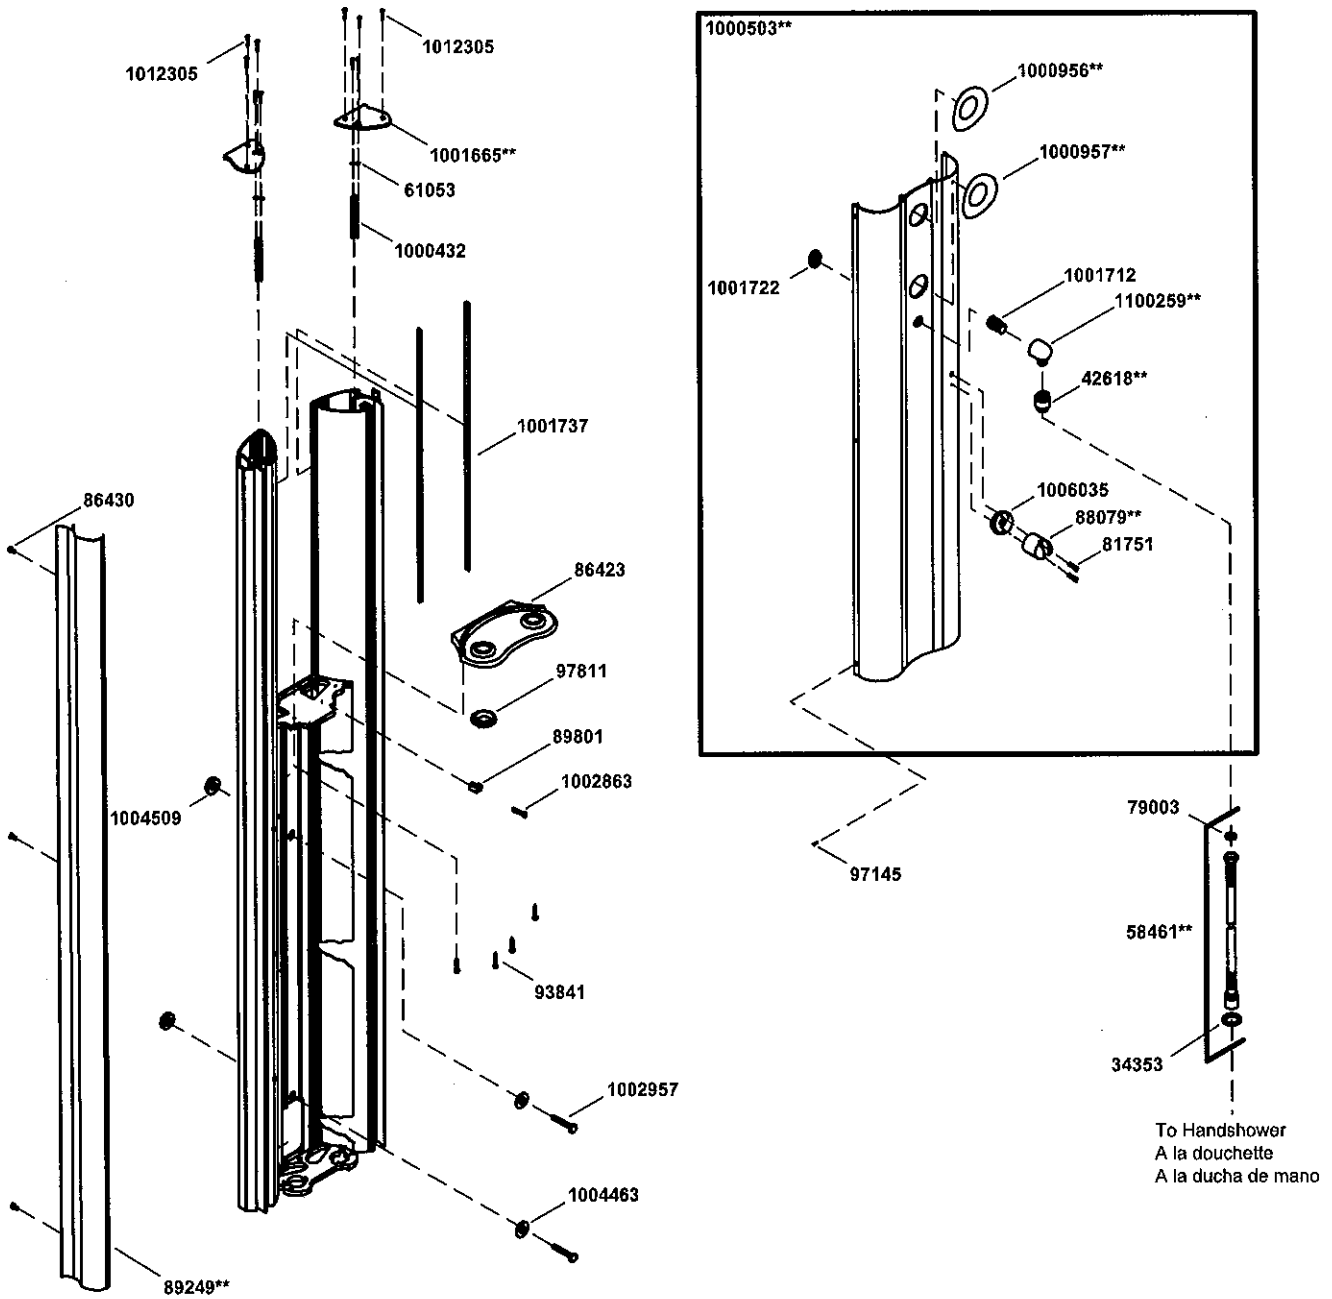

KOHLER®

SERVICE PARTS
PIÈCES DE RECHANGE
PIEZAS DE REPUESTO

Wall-Mount Tower Assembly Ensemble de tour à montage mural Ensamble de torre de montaje a la pared

**Finish/color code must be specified when ordering.

**Vous devez spécifier les codes de la finition et/ou de la couleur quand vous passez votre commande.

**Se debe especificar el código del acabado/color con el pedido.