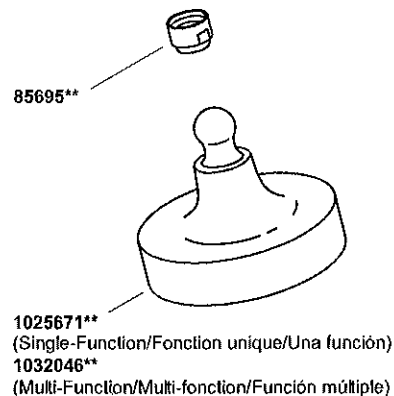

\*\*Vous devez spécifier les codes de la finition et/ou de la couleur quand vous passez votre commande.

\*\*Se debe especificar el código del acabado/color con el pedido.

# KOHLER®

SERVICE PARTS

PIÈCES DE RECHANGE

PIEZAS DE REPUESTO

Showerhead, Arm, and Flange  
Pomme de douche, bras et bride  
Cabeza de ducha, brazo y brida

\*\*Finish/color code must be specified when ordering.