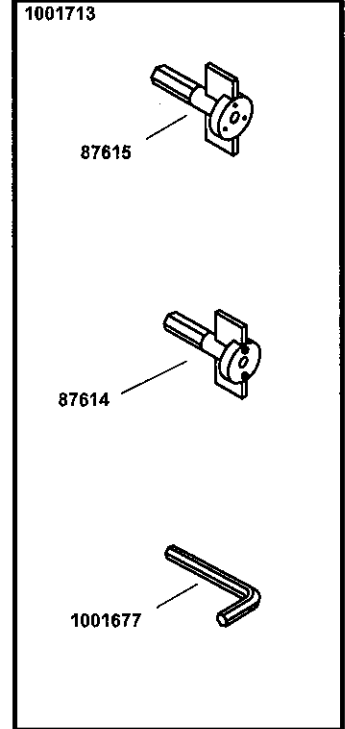

KOHLER®

SERVICE PARTS

PIÈCES DE RECHANGE

PIEZAS DE REPUESTO

Bodysprays/Handshowers

Jets corporels/Douchettes

Rociadores corporales/Duchas de mano

**Finish/color code must be specified when ordering.

**Vous devez spécifier les codes de la finition et/ou de la couleur quand vous passez votre commande.

**Se debe especificar el código del acabado/color con el pedido.