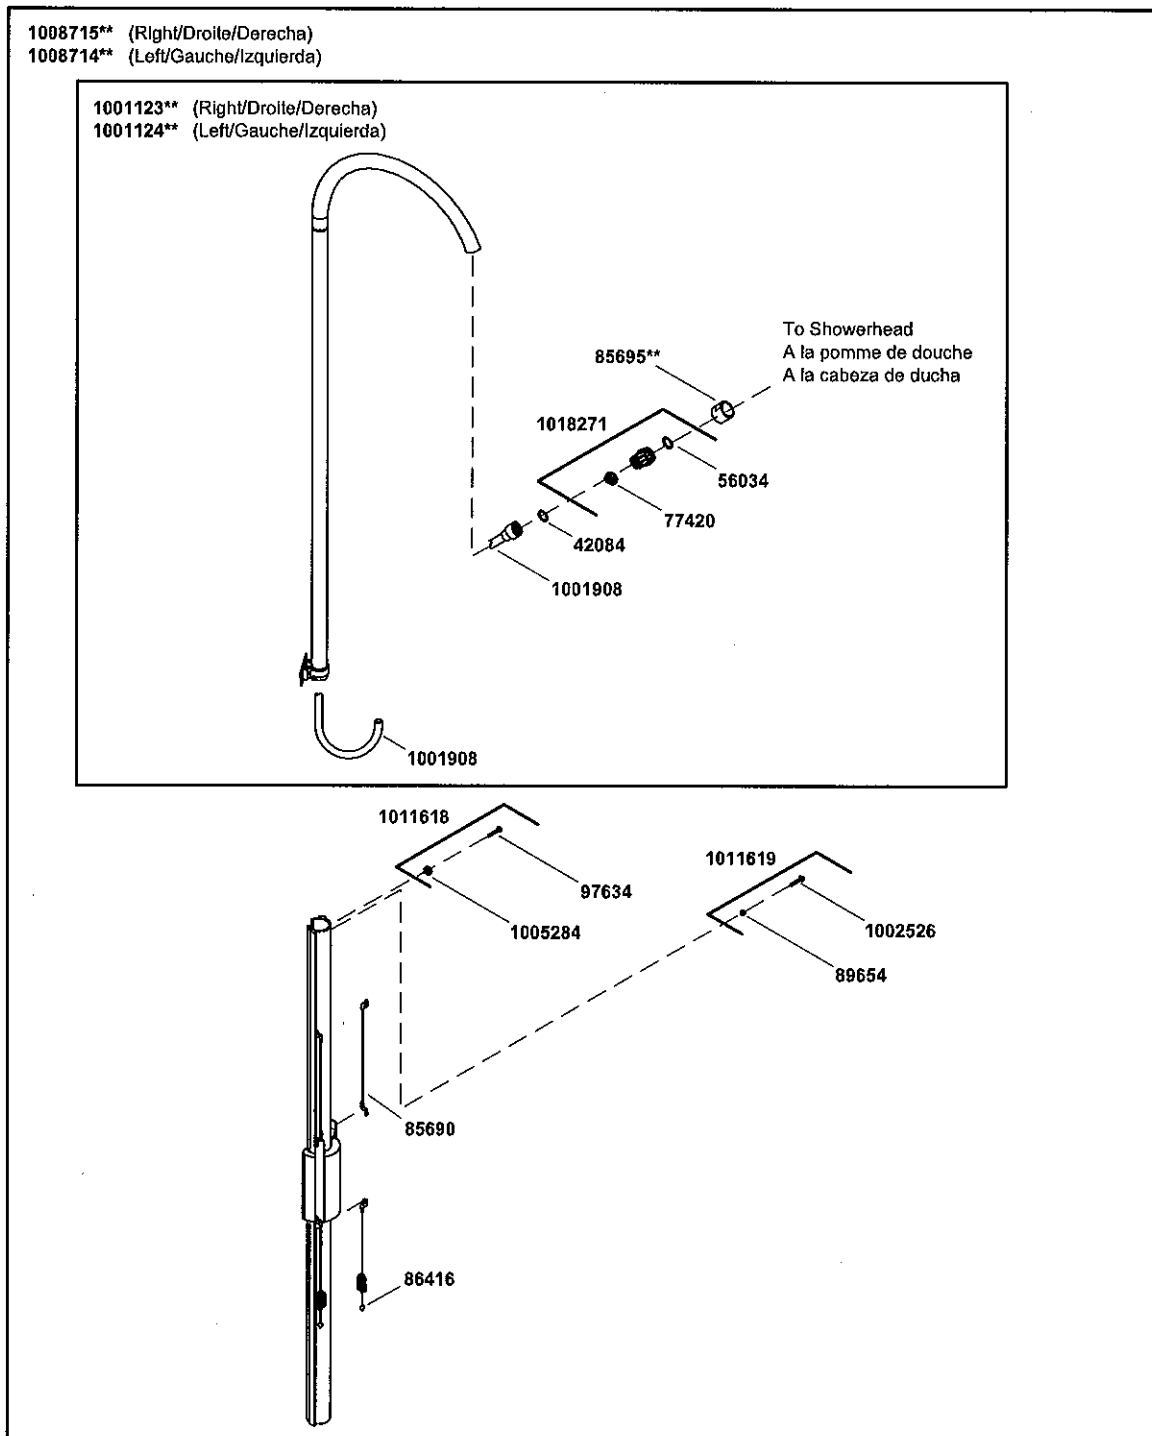

**Finish/color code must be specified when ordering.

**Vous devez spécifier les codes de la finition et/ou de la couleur quand vous passez votre commande.

**Se debe especificar el código del acabado/color con el pedido.