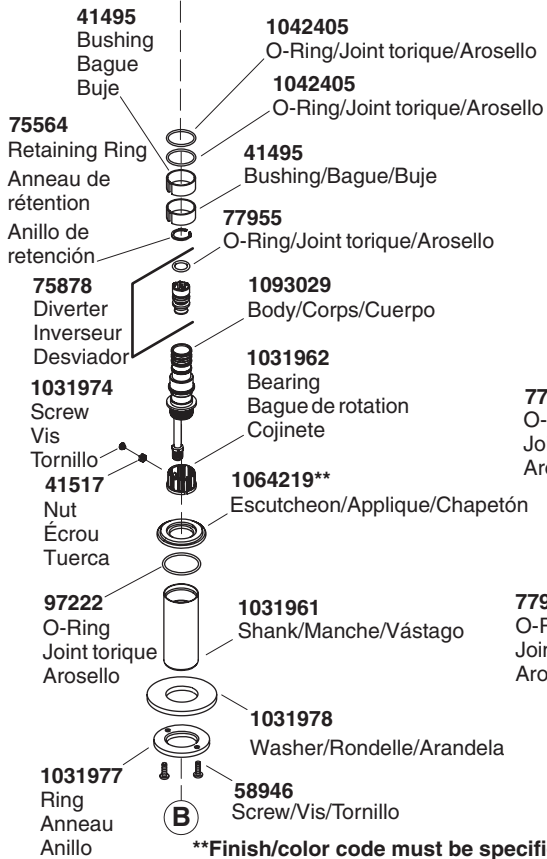

## Service Parts/Pièces de rechange/Piezas de repuesto

**\*\*Finish/color code must be specified when ordering.**  
**\*\*Vous devez spécifier les codes de la finition et/ou de la couleur quand vous passez votre commande.**  
**\*\*Se debe especificar el código del acabado/color con el pedido.**

**Service Parts/Pièces de rechange/Piezas de repuesto (cont.)**

**\*\*Finish/color code must be specified when ordering.**  
**\*\*Vous devez spécifier les codes de la finition et/ou de la couleur quand vous passez votre commande.**  
**\*\*Se debe especificar el código del acabado/color con el pedido.**