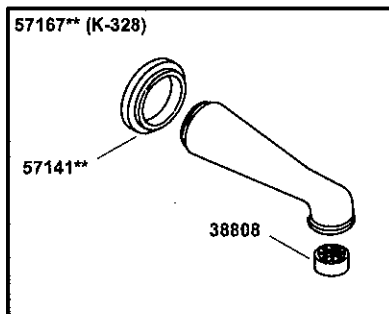

## Wall-Mount Non-Diverting Bath Spouts Becs non-inverseurs de baignoire à montage mural Surtidores de bañera sin desviador de montaje en pared

\*\*Finish/color code must be specified when ordering.

\*\*Vous devez spécifier les codes de la finition et/ou de la couleur quand vous passez votre commande.

\*\*Se debe especificar el código del acabado/color con el pedido.