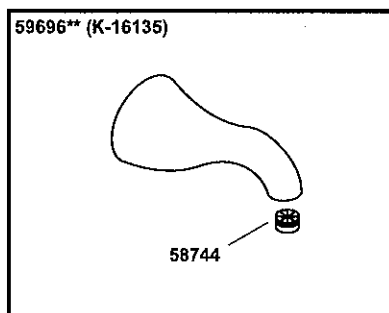

## Wall-Mount Non-Diverting Bath Spouts Becs non-inverseurs de baignoire à montage mural Surtidores de bañera sin desviador de montaje en pared

\*\*Finish/color code must be specified when ordering.

\*\*Vous devez spécifier les codes de la finition et/ou de la couleur quand vous passez votre commande.

\*\*Se debe especificar el código del acabado/color con el pedido.