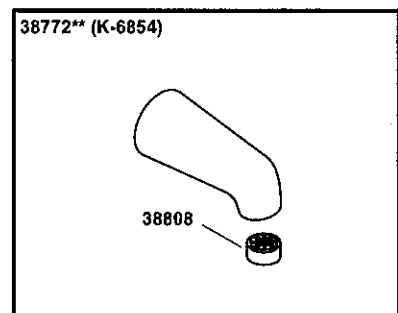

## Wall-Mount Non-Diverting Bath Spouts Becs non-inverseurs de baignoire à montage mural Surtidores de bañera sin desviador de montaje en pared

\*\*Finish/color code must be specified when ordering.

\*\*Vous devez spécifier les codes de la finition et/ou de la couleur quand vous passez votre commande.

\*\*Se debe especificar el código del acabado/color con el pedido.