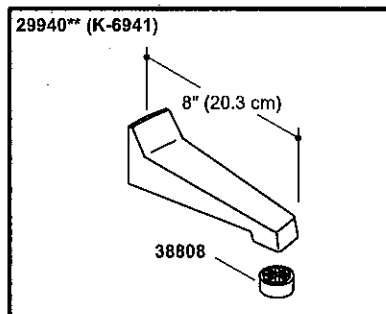

## Wall-Mount Non-Diverting Bath Spouts Becs non-inverseurs de baignoire à montage mural Surtidores de bañera sin desviador de montaje en pared

\*\*Finish/color code must be specified when ordering.

\*\*Vous devez spécifier les codes de la finition et/ou de la couleur quand vous passez votre commande.