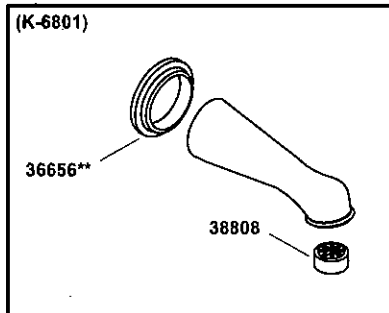

## Wall-Mount Non-Diverting Bath Spouts Becs non-inverseurs de baignoire à montage mural Surtidores de bañera sin desviador de montaje en pared

\*\*Finish/color code must be specified when ordering.

\*\*Vous devez spécifier les codes de la finition et/ou de la couleur quand vous passez votre commande.

\*\*Se debe especificar el código del acabado/color con el pedido.