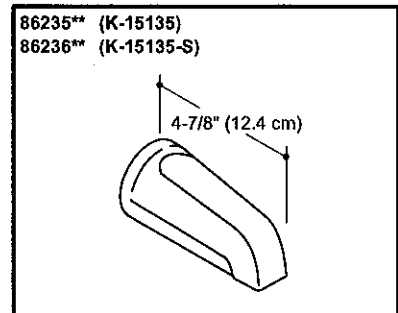

## Wall-Mount Non-Diverting Bath Spouts Becs non-inverseurs de baignoire à montage mural Surtidores de bañera sin desviador de montaje en pared

\*\*Finish/color code must be specified when ordering.

\*\*Vous devez spécifier les codes de la finition et/ou de la couleur quand vous passez votre commande.