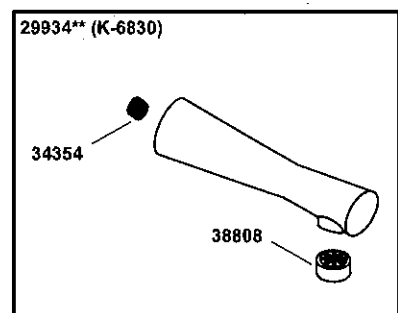

## Wall-Mount Non-Diverting Bath Spouts Becs non-inverseurs de baignoire à montage mural Surtidores de bañera sin desviador de montaje en pared

\*\*Finish/color code must be specified when ordering.

\*\*Vous devez spécifier les codes de la finition et/ou de la couleur quand vous passez votre commande.

\*\*Se debe especificar el código del acabado/color con el pedido.