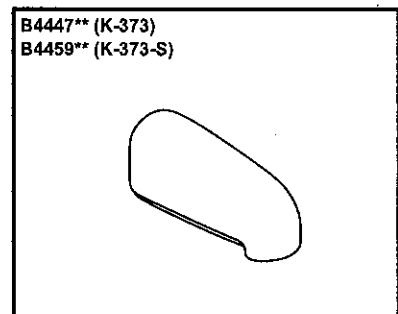

## Wall-Mount Non-Diverting Bath Spouts Becs non-inverseurs de baignoire à montage mural Surtidores de bañera sin desviador de montaje en pared

\*\*Finish/color code must be specified when ordering.

\*\*Vous devez spécifier les codes de la finition et/ou de la couleur quand vous passez votre commande.