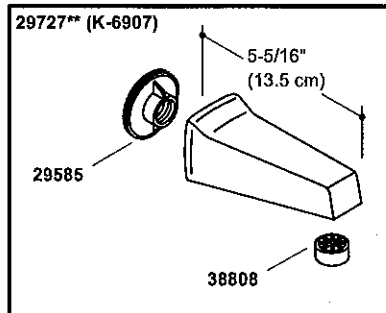

## Wall-Mount Non-Diverting Bath Spouts Becs non-inverseurs de baignoire à montage mural Surtidores de bañera sin desviador de montaje en pared

\*\*Finish/color code must be specified when ordering.

\*\*Vous devez spécifier les codes de la finition et/ou de la couleur quand vous passez votre commande.