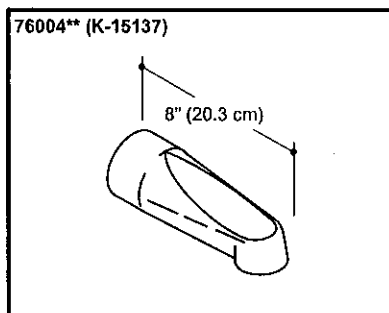

## Wall-Mount Non-Diverting Bath Spouts Becs non-inverseurs de baignoire à montage mural Surtidores de bañera sin desviador de montaje en pared

\*\*Finish/color code must be specified when ordering.

\*\*Vous devez spécifier les codes de la finition et/ou de la couleur quand vous passez votre commande.