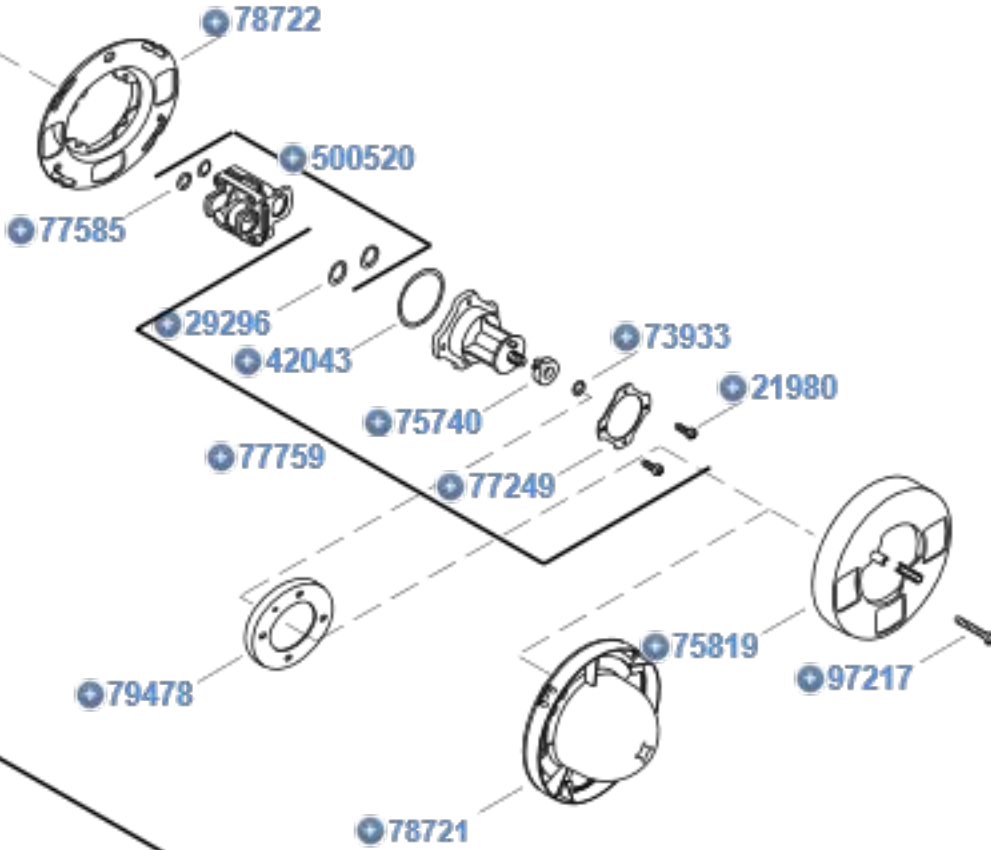

To Valve Body
Au corps de valve
Al cuerpo de válvula

Plastic Cap Capuchon en plastique Tapa de plástico

(Part 79478 is available separately or reused if 77759 is purchased.
La pièce 79478 est disponible séparément ou ré-utilisée si 77759 est acheté.
La pieza 79478 está disponible por separado o se vuelve a utilizar si compra la pieza 77759.)

Brass Cap Capuchon en laiton Tapa de latón

To Valve Body
Au corps de valve
Al cuerpo de válvula