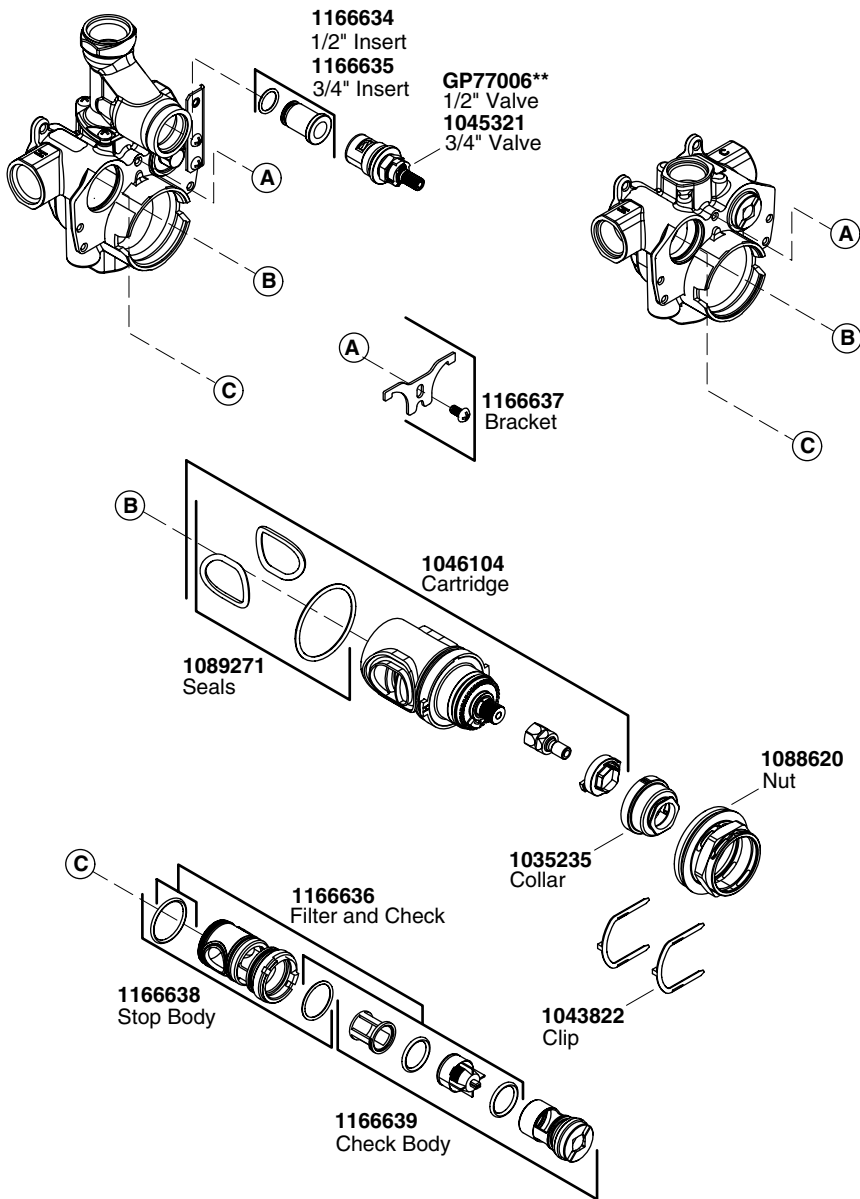

Homeowners Guide

Thermostatic Mixing Valve

K-2972, K-2975

K-2973, K-2976

M product numbers are for Mexico (i.e. K-12345**M**)
Los números de productos seguidos de
M corresponden a México (Ej.
K-12345**M**)
Français, page "Français-1"
Español, página "Español-1"

THE BOLD LOOK
OF **KOHLER**®

1145568-5-A

****Finish/color code must be specified when ordering.**

Service Parts