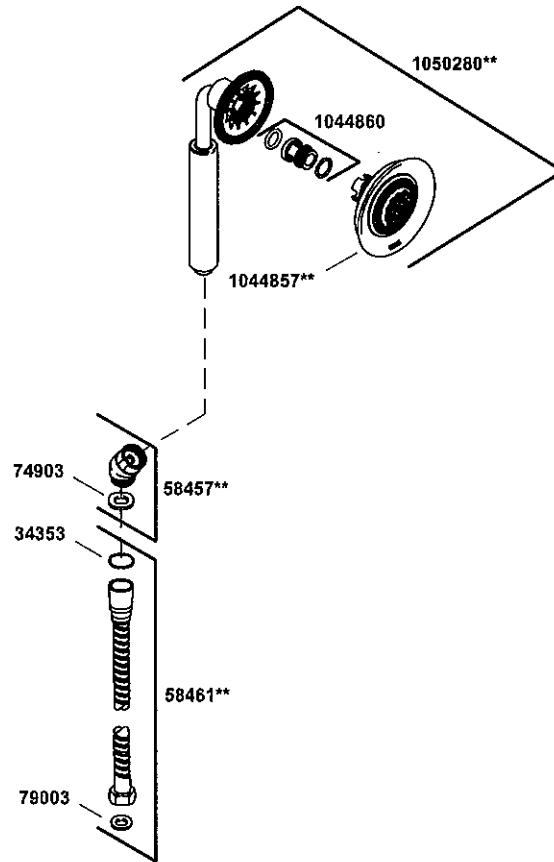

**Finish/color code must be specified when ordering.

**Vous devez spécifier les codes de la finition et/ou de la couleur quand vous passez votre commande.

**Se debe especificar el código del acabado/color con el pedido.

KOHLER®

SERVICE PARTS
PIÈCES DE RECHANGE
PIEZAS DE REPUESTO

Handshowers with Hoses
Tuyaux et douchettes
Duchas de mano con mangueras

**Finish/color code must be specified when ordering.

**Vous devez spécifier les codes de la finition et/ou de la couleur quand vous passez votre commande.

**Se debe especificar el código del acabado/color con el pedido.