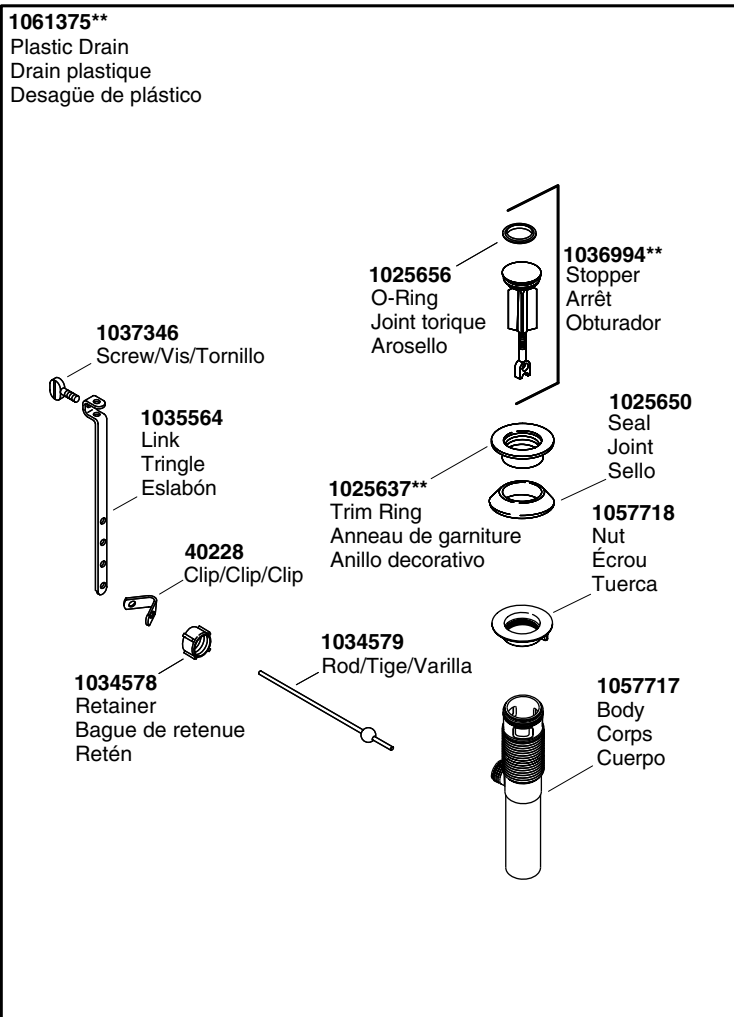

**Service Parts/Pièces de rechange/Piezas de repuesto (cont.)**

**1021669\*\*** (With Lift Rod Hole/Avec orifice de tige de levage/Con orificio para tirador - Aerator/Aérateur/Aireador 1.5 gpm/5.7 lpm)  
**1021670\*\*** (Without Lift Rod Hole/Sans orifice de tige de levage/Sin orificio para tirador - Aerator/Aérateur/Aireador 1.5 gpm/5.7 lpm)  
**1021671\*\*** (Without Lift Rod Hole/Sans orifice de tige de levage/Sin orificio para tirador - Aerator/Aérateur/Aireador 0.5 gpm/1.9 lpm)  
 Vandal-Resistant Spout  
 Bec anti-vandalisme  
 Surtidor resistente al vandalismo

**Service Parts/Pièces de rechange/Piezas de repuesto (cont.)**

**1035611\*\***  
Grid Drain  
Drain à grille  
Desagüe de rejilla

**\*\*Finish/color code must be specified when ordering.**

**\*\*Vous devez spécifier les codes de la finition et/ou de la couleur quand vous passez votre commande.**

**\*\*Se debe especificar el código del acabado/color con el pedido.**

**Service Parts/Pièces de rechange/Piezas de repuesto (cont.)**

**\*\*Finish/color code must be specified when ordering.**  
**\*\*Vous devez spécifier les codes de la finition et/ou de la couleur quand vous passez votre commande.**  
**\*\*Se debe especificar el código del acabado/color con el pedido.**

Service Parts/Pièces de rechange/Piezas de repuesto (cont.)

**1061375\*\***

Plastic Drain  
Drain plastique  
Desagüe de plástico

**\*\*Finish/color code must be specified when ordering.**

**\*\*Vous devez spécifier les codes de la finition et/ou de la couleur quand vous passez votre commande.**