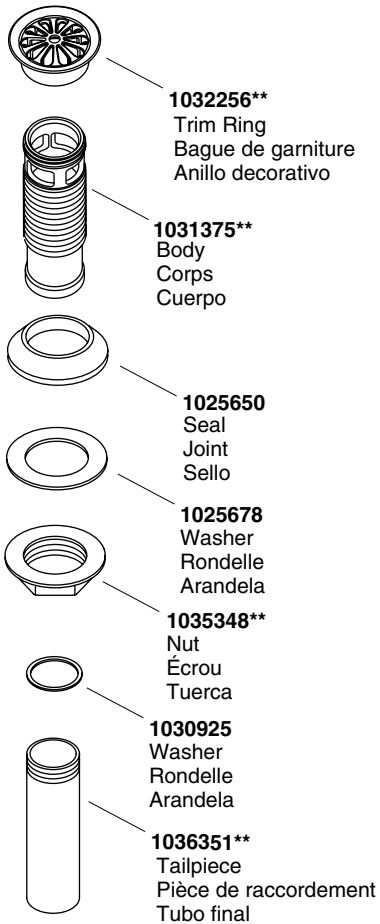

## Service Parts/Pièces de rechange/Piezas de repuesto

**\*\*Finish/color code must be specified when ordering.**

**\*\*Le code de couleur/ finition doivent être spécifiés lors de la commande.**

**\*\*Se debe especificar el código del acabado/color con el pedido.**

**Service Parts/Pièces de rechange/Piezas de repuesto (cont.)**

**\*\*Finish/color code must be specified when ordering.**  
**\*\*Vous devez spécifier les codes de la finition et/ou de la couleur quand vous passez votre commande.**  
**\*\*Se debe especificar el código del acabado/color con el pedido.**

**Service Parts/Pièces de rechange/Piezas de repuesto (cont.)**

**1021669\*\*** (With Lift Rod Hole/Avec orifice de tige de levage/Con orificio para tirador - Aerator/Aérateur/Aireador 1.5 gpm/5.7 lpm)  
**1021670\*\*** (Without Lift Rod Hole/Sans orifice de tige de levage/Sin orificio para tirador - Aerator/Aérateur/Aireador 1.5 gpm/5.7 lpm)  
**1021671\*\*** (Without Lift Rod Hole/Sans orifice de tige de levage/Sin orificio para tirador - Aerator/Aérateur/Aireador 0.5 gpm/1.9 lpm)  
 Vandal-Resistant Spout  
 Bec anti-vandalisme  
 Surtidor resistente al vandalismo

**Service Parts/Pièces de rechange/Piezas de repuesto (cont.)**

**1035611\*\***  
Grid Drain  
Drain à grille  
Desagüe de rejilla

**\*\*Finish/color code must be specified when ordering.**

**\*\*Vous devez spécifier les codes de la finition et/ou de la couleur quand vous passez votre commande.**