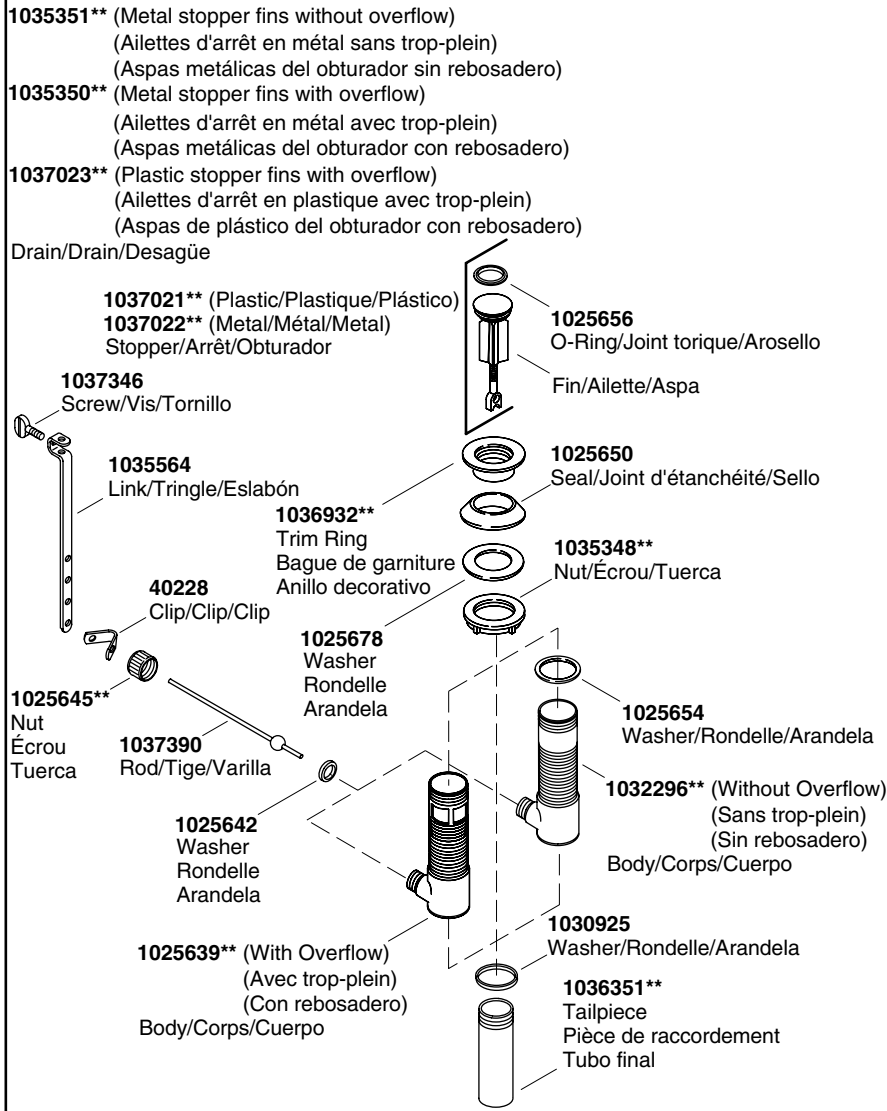

**Service Parts/Pièces de rechange/Piezas de repuesto (cont.)**

**1021669\*\*** (With Lift Rod Hole/Avec orifice de tige de levage/Con orificio para tirador - Aerator/Aérateur/Aireador 1.5 gpm/5.7 lpm)  
**1021670\*\*** (Without Lift Rod Hole/Sans orifice de tige de levage/Sin orificio para tirador - Aerator/Aérateur/Aireador 1.5 gpm/5.7 lpm)  
**1021671\*\*** (Without Lift Rod Hole/Sans orifice de tige de levage/Sin orificio para tirador - Aerator/Aérateur/Aireador 0.5 gpm/1.9 lpm)  
 Vandal-Resistant Spout  
 Bec anti-vandalisme  
 Surtidor resistente al vandalismo

**Service Parts/Pièces de rechange/Piezas de repuesto (cont.)**

**1035611\*\***  
Grid Drain  
Drain à grille  
Desagüe de rejilla

**\*\*Finish/color code must be specified when ordering.**

**\*\*Vous devez spécifier les codes de la finition et/ou de la couleur quand vous passez votre commande.**

**\*\*Se debe especificar el código del acabado/color con el pedido.**

**Service Parts/Pièces de rechange/Piezas de repuesto (cont.)**

**\*\*Finish/color code must be specified when ordering.**  
**\*\*Vous devez spécifier les codes de la finition et/ou de la couleur quand vous passez votre commande.**  
**\*\*Se debe especificar el código del acabado/color con el pedido.**

Service Parts/Pièces de rechange/Piezas de repuesto (cont.)

**1061375\*\***

Plastic Drain  
Drain plastique  
Desagüe de plástico

**\*\*Finish/color code must be specified when ordering.**

**\*\*Vous devez spécifier les codes de la finition et/ou de la couleur quand vous passez votre commande.**