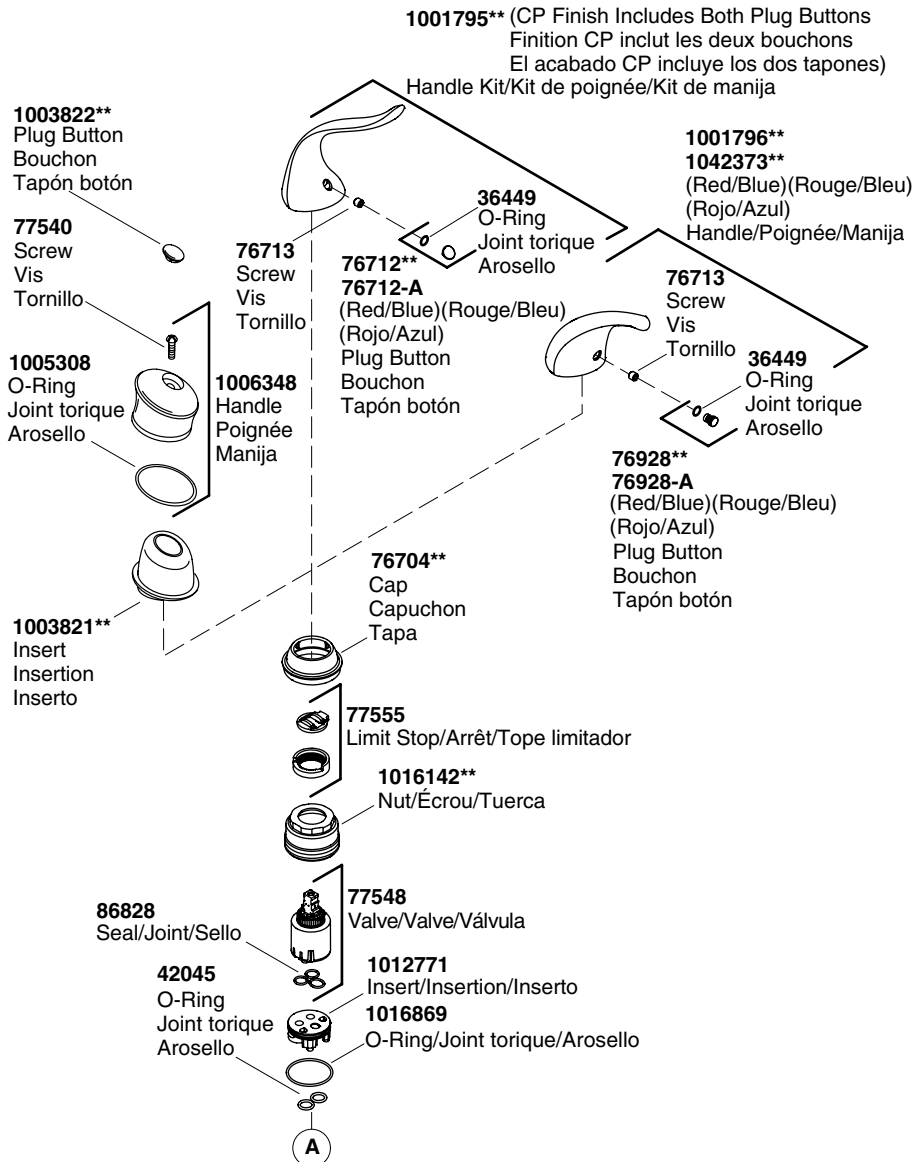

## Service Parts/Pièces de rechange/Piezas de repuesto

**\*\*Finish/color code must be specified when ordering.**

**\*\*Le code de couleur/ finition doivent être spécifiés lors de la commande.**

**\*\*Se debe especificar el código del acabado/color con el pedido.**

**Service Parts/Pièces de rechange/Piezas de repuesto (cont.)**

**\*\*Finish/color code must be specified when ordering.**  
**\*\*Vous devez spécifier les codes de la finition et/ou de la couleur quand vous passez votre commande.**  
**\*\*Se debe especificar el código del acabado/color con el pedido.**

**Service Parts/Pièces de rechange/Piezas de repuesto (cont.)**

**1021669\*\*** (With Lift Rod Hole/Avec orifice de tige de levage/Con orificio para tirador - Aerator/Aérateur/Aireador 1.5 gpm/5.7 lpm)  
**1021670\*\*** (Without Lift Rod Hole/Sans orifice de tige de levage/Sin orificio para tirador - Aerator/Aérateur/Aireador 1.5 gpm/5.7 lpm)  
**1021671\*\*** (Without Lift Rod Hole/Sans orifice de tige de levage/Sin orificio para tirador - Aerator/Aérateur/Aireador 0.5 gpm/1.9 lpm)  
 Vandal-Resistant Spout  
 Bec anti-vandalisme  
 Surtidor resistente al vandalismo

**\*\*Se debe especificar el código del acabado/color con el pedido.**

1104958-2-A

**KOHLER®**