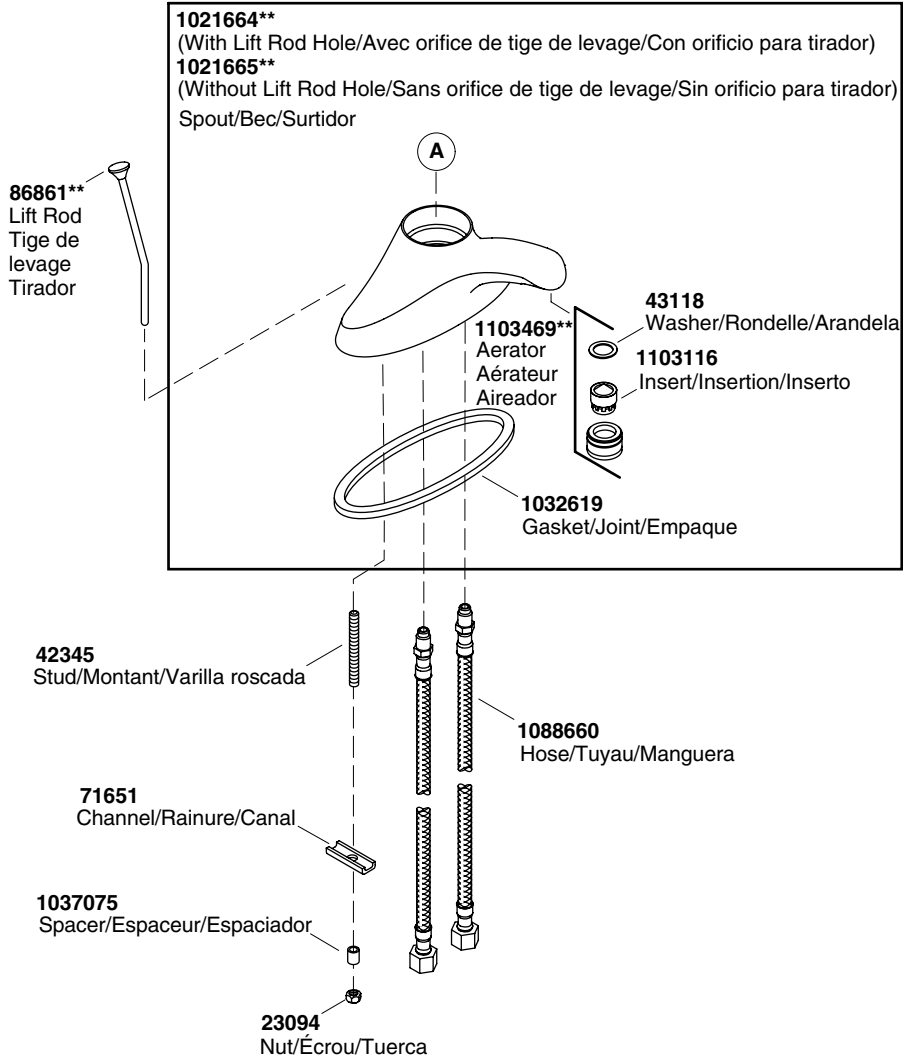

## Service Parts/Pièces de rechange/Piezas de repuesto

**\*\*Finish/color code must be specified when ordering.**

**\*\*Le code de couleur/ finition doivent être spécifiés lors de la commande.**

**\*\*Se debe especificar el código del acabado/color con el pedido.**

**Service Parts/Pièces de rechange/Piezas de repuesto (cont.)**

**\*\*Finish/color code must be specified when ordering.**  
**\*\*Vous devez spécifier les codes de la finition et/ou de la couleur quand vous passez votre commande.**  
**\*\*Se debe especificar el código del acabado/color con el pedido.**

**Service Parts/Pièces de rechange/Piezas de repuesto (cont.)**

**1021669\*\*** (With Lift Rod Hole/Avec orifice de tige de levage/Con orificio para tirador - Aerator/Aérateur/Aireador 1.5 gpm/5.7 lpm)  
**1021670\*\*** (Without Lift Rod Hole/Sans orifice de tige de levage/Sin orificio para tirador - Aerator/Aérateur/Aireador 1.5 gpm/5.7 lpm)  
**1021671\*\*** (Without Lift Rod Hole/Sans orifice de tige de levage/Sin orificio para tirador - Aerator/Aérateur/Aireador 0.5 gpm/1.9 lpm)  
 Vandal-Resistant Spout  
 Bec anti-vandalisme  
 Surtidor resistente al vandalismo