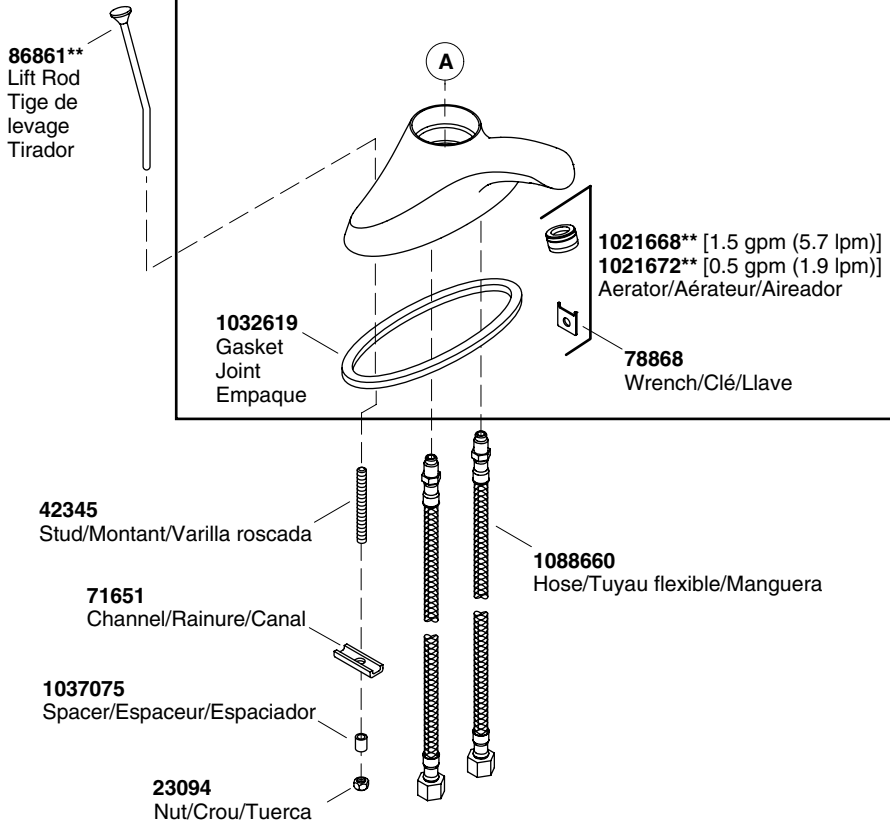

## Service Parts/Pièces de rechange/Piezas de repuesto

**\*\*Finish/color code must be specified when ordering.**

**\*\*Le code de couleur/ finition doivent être spécifiés lors de la commande.**

**\*\*Se debe especificar el código del acabado/color con el pedido.**

**Service Parts/Pièces de rechange/Piezas de repuesto (cont.)**

**\*\*Finish/color code must be specified when ordering.**  
**\*\*Vous devez spécifier les codes de la finition et/ou de la couleur quand vous passez votre commande.**  
**\*\*Se debe especificar el código del acabado/color con el pedido.**

**Service Parts/Pièces de rechange/Piezas de repuesto (cont.)**

**1021669\*\*** (With Lift Rod Hole/Avec orifice de tige de levage/Con orificio para tirador - Aerator/Aérateur/Aireador 1.5 gpm/5.7 lpm)  
**1021670\*\*** (Without Lift Rod Hole/Sans orifice de tige de levage/Sin orificio para tirador - Aerator/Aérateur/Aireador 1.5 gpm/5.7 lpm)  
**1021671\*\*** (Without Lift Rod Hole/Sans orifice de tige de levage/Sin orificio para tirador - Aerator/Aérateur/Aireador 0.5 gpm/1.9 lpm)  
 Vandal-Resistant Spout  
 Bec anti-vandalisme  
 Surtidor resistente al vandalismo