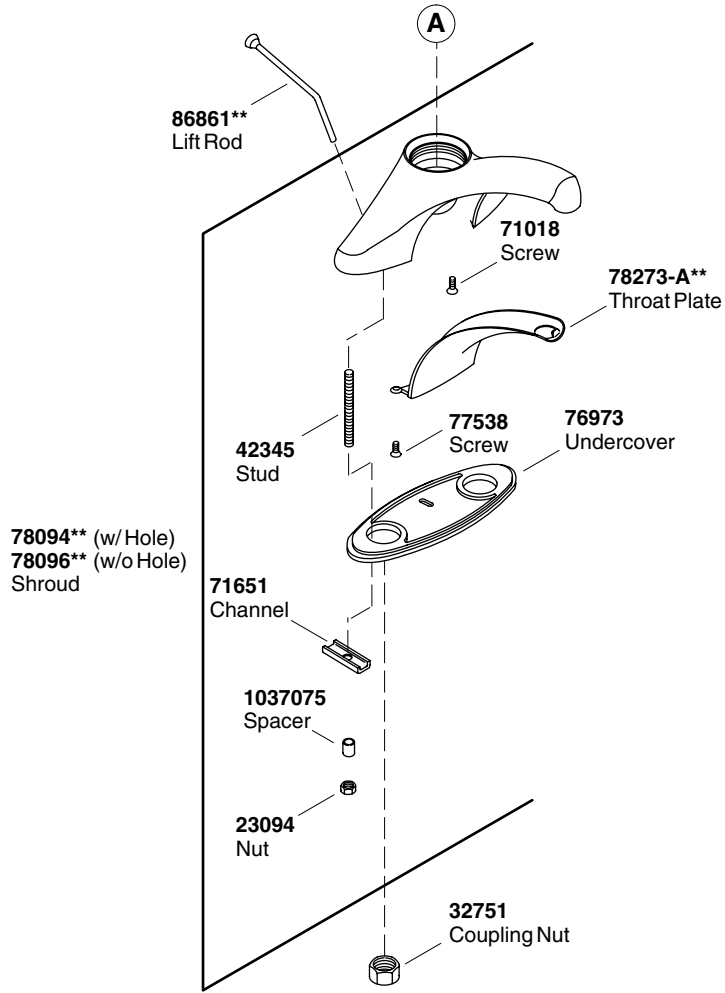

## Centerset Lavatory Faucets

K-15182, K-15198, K-15199,  
K-15582, K-15583, K-15592,  
K-15593, K-15597, K-15598,  
K-15681

**M** product numbers are for Mexico (i.e. K-12345**M**)  
Los números de productos seguidos de  
**M** corresponden a México (e.j.  
K-12345**M**)  
Français, page "Français-1"  
Español, pagina "Español-1"

1006249-5-C

THE BOLD LOOK  
OF **KOHLER**®

**\*\*Finish/color code must be specified when ordering.**

78098\*\* (USA)  
1002179\*\* (Mexico)  
Body & Aerator  
**Lever Handle**

78104\*\*  
1068234\*\* (Mexico)  
Body & Aerator  
**Lever Handle**  
**Ground Joints**

59619\*\*  
1002177\*\* (Mexico)  
Aerator

78100\*\*  
Body & Aerator  
**Knob Handle**  
**Ground Joints**

59619\*\*  
Aerator

**\*\*Finish/color code must be specified when ordering.**

**78105\*\***  
Body & Aerator  
**Lever Handle**  
**2.0 gpm (7.6 lpm)**