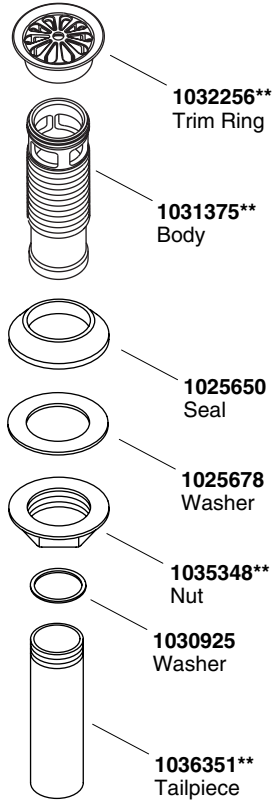

## Centerset Lavatory Faucets

K-15182, K-15198, K-15199,  
K-15582, K-15583, K-15592,  
K-15593, K-15597, K-15598,  
K-15681

**M** product numbers are for Mexico (i.e. K-12345**M**)  
Los números de productos seguidos de  
**M** corresponden a México (e.j.  
K-12345**M**)  
Français, page "Français-1"  
Español, pagina "Español-1"

**78106\*\***  
Body & Aerator  
**Lever Handle**  
**Ground Joints**  
**2.0 gpm (7.6 lpm)**

**78108\*\***  
Body & Aerator  
**Lever Handle**  
**Ground Joints**  
**1.5 gpm (5.7 lpm)**

**78097\*\***  
Body & Aerator  
**Lever Handle**  
**Ground Joints**  
**0.5 gpm (1.9 lpm)**

**\*\*Finish/color code must be specified when ordering.**

**\*\*Finish/color code must be specified when ordering.**

**1035351\*\*** (Metal stopper fins without overflow)  
**1035350\*\*** (Metal stopper fins with overflow)  
**1037023\*\*** (Plastic stopper fins with overflow)  
 Drain

**\*\*Finish/color code must be specified when ordering.**

**1061375\*\***  
Plastic Drain

**\*\*Finish/color code must be specified when ordering.**

**1035611\*\***  
Grid Drain

**\*\*Finish/color code must be specified when ordering.**