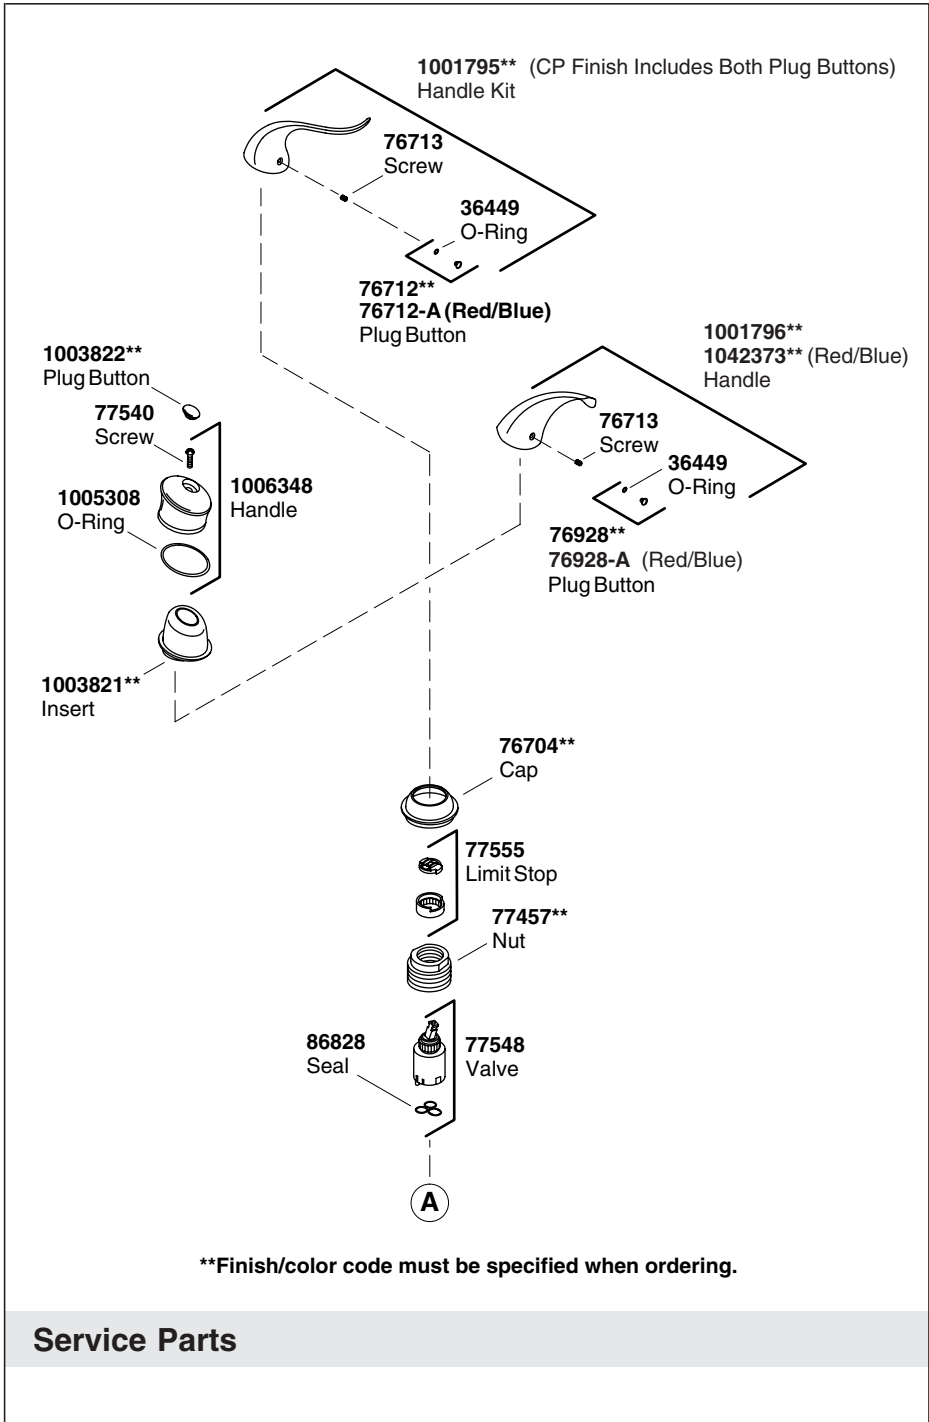

## Centerset Lavatory Faucets

K-15182, K-15198, K-15199,  
K-15582, K-15583, K-15592,  
K-15593, K-15597, K-15598,  
K-15681

**M** product numbers are for Mexico (i.e. K-12345**M**)  
Los números de productos seguidos de  
**M** corresponden a México (e.j.  
K-12345**M**)  
Français, page "Français-1"  
Español, pagina "Español-1"

1006249-5-C

THE BOLD LOOK  
OF **KOHLER**®

**\*\*Finish/color code must be specified when ordering.**

78098\*\* (USA)  
1002179\*\* (Mexico)  
Body & Aerator  
**Lever Handle**

78104\*\*  
1068234\*\* (Mexico)  
Body & Aerator  
**Lever Handle**  
**Ground Joints**