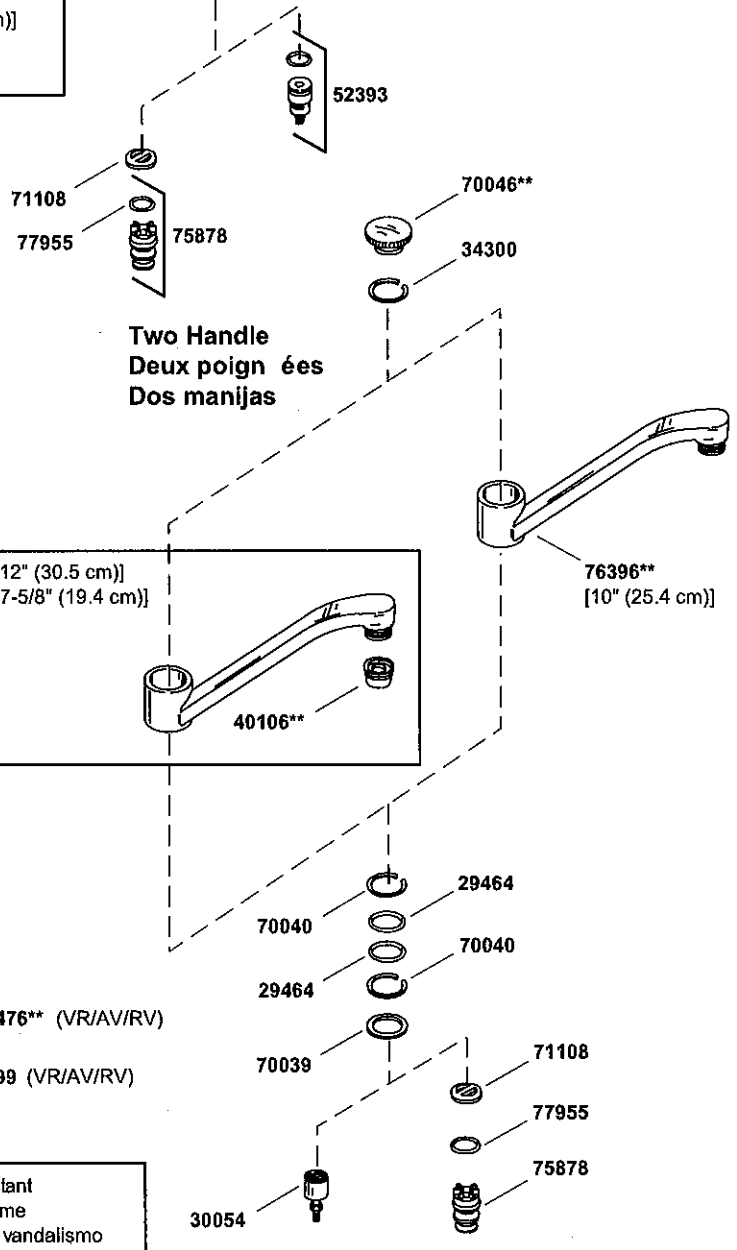

76736** [8-1/2" (21.6 cm)]
76737** [10" (25.4 cm)]

59619**

76738** [12" (30.5 cm)] (K-15179-A)
71120** [12" (30.5 cm)] (K-15179)

59619**
[2.2 gpm/gpm/gpm (8.3 lpm/lpm/lpm)]
40106**
[2.5 gpm/gpm/gpm (9.4 lpm/lpm/lpm)]

77318** [8-1/2" (21.6 cm)]

76239** [9-1/4" (23.5 cm)]

76963**

71636** [8" (20.3 cm)]
76854** [10" (25.4 cm)]

40106**

76853** [8" (20.3 cm)]

VR=Vandal-Resistant
AV=Anti-Vandalisme
RV=Resistente al vandalismo

76394**
1044428** (Mexico/Mexique/México)

76892**
1044427** (Mexico/Mexique/México)

Two Handle
Deux poignées
Dos manijas

**Finish/color code must be specified when ordering.

**Vous devez spécifier les codes de la finition et/ou de la couleur quand vous passez votre commande.

**Se debe especificar el código del acabado/color con el pedido.