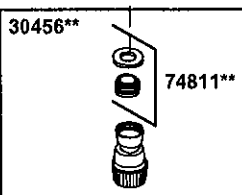

76736** [8-1/2" (21.6 cm)]
76737** [10" (25.4 cm)]

59619**

76738** [12" (30.5 cm)] (K-15179-A)
71120** [12" (30.5 cm)] (K-15179)

59619**
[2.2 gpm/gpm/gpm (8.3 lpm/lpm/lpm)]
40106**
[2.5 gpm/gpm/gpm (9.4 lpm/lpm/lpm)]

77318** [8-1/2" (21.6 cm)]

76239** [9-1/4" (23.5 cm)]

76963**

71636** [8" (20.3 cm)]
76854** [10" (25.4 cm)]

40106**

76853** [8" (20.3 cm)]

VR=Vandal-Resistant
AV=Anti-Vandalisme
RV=Resistente al vandalismo

76394**
1044428** (Mexico/Mexique/México)

76892**
1044427** (Mexico/Mexique/México)

Two Handle
Deux poignées
Dos manijas

**Finish/color code must be specified when ordering.

**Vous devez spécifier les codes de la finition et/ou de la couleur quand vous passez votre commande.