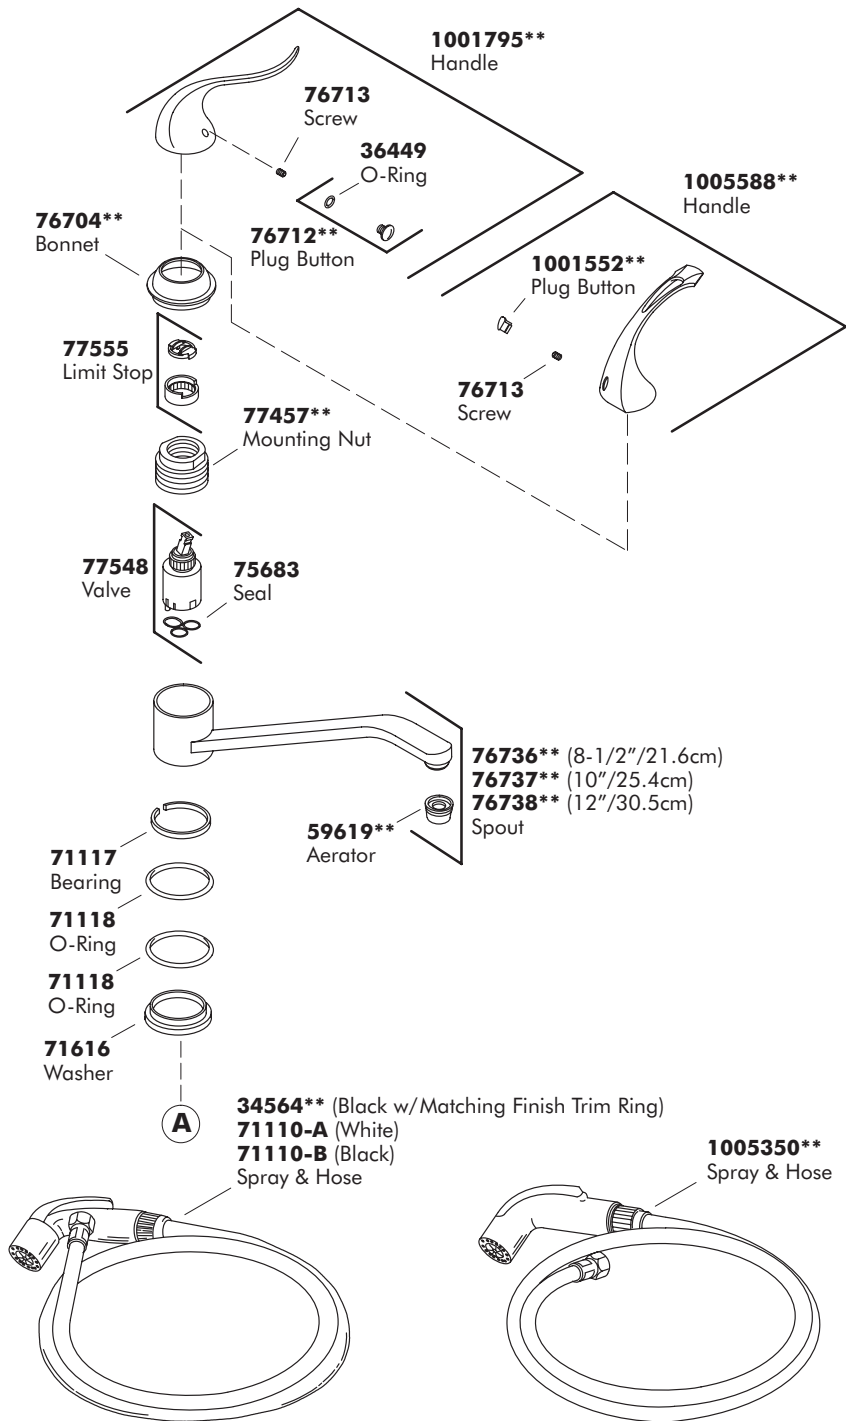

SERVICE PARTS

G U I D E

CORALAIS™  
SINGLE-CONTROL  
KITCHEN SINK  
FAUCET

**For model numbers, see last page.**

THE BOLD LOOK  
OF **KOHLER**®

**\*\*Finish/color code must be specified when ordering.**

**\*\*Finish/color code must be specified when ordering.**

Mexico faucets and fittings have an **M** after the first sequence of numbers (such as K-12345**M**).

<b>K-15171</b> <b>K-15171-LT</b> <b>K-15171-P</b> <b>K-15171-PT</b> <b>K-15171-TT</b> 	<b>K-15171-TL</b> 	<b>K-15172</b> <b>K-15172-LT</b> <b>K-15172-P</b> <b>K-15172-PG</b> <b>K-15172-PT</b> <b>K-15172-TT</b> 	<b>K-15172-TL</b> 
<b>K-15173</b> <b>K-15173-P</b> <b>K-15173-PT</b> 	<b>K-15173-TL</b> 	<b>K-15175-P</b> <b>K-15175-PT</b> 	<b>K-15175-TL</b> 
<b>K-15176-P</b> <b>K-15176-PT</b> 	<b>K-15176-TL</b> 		