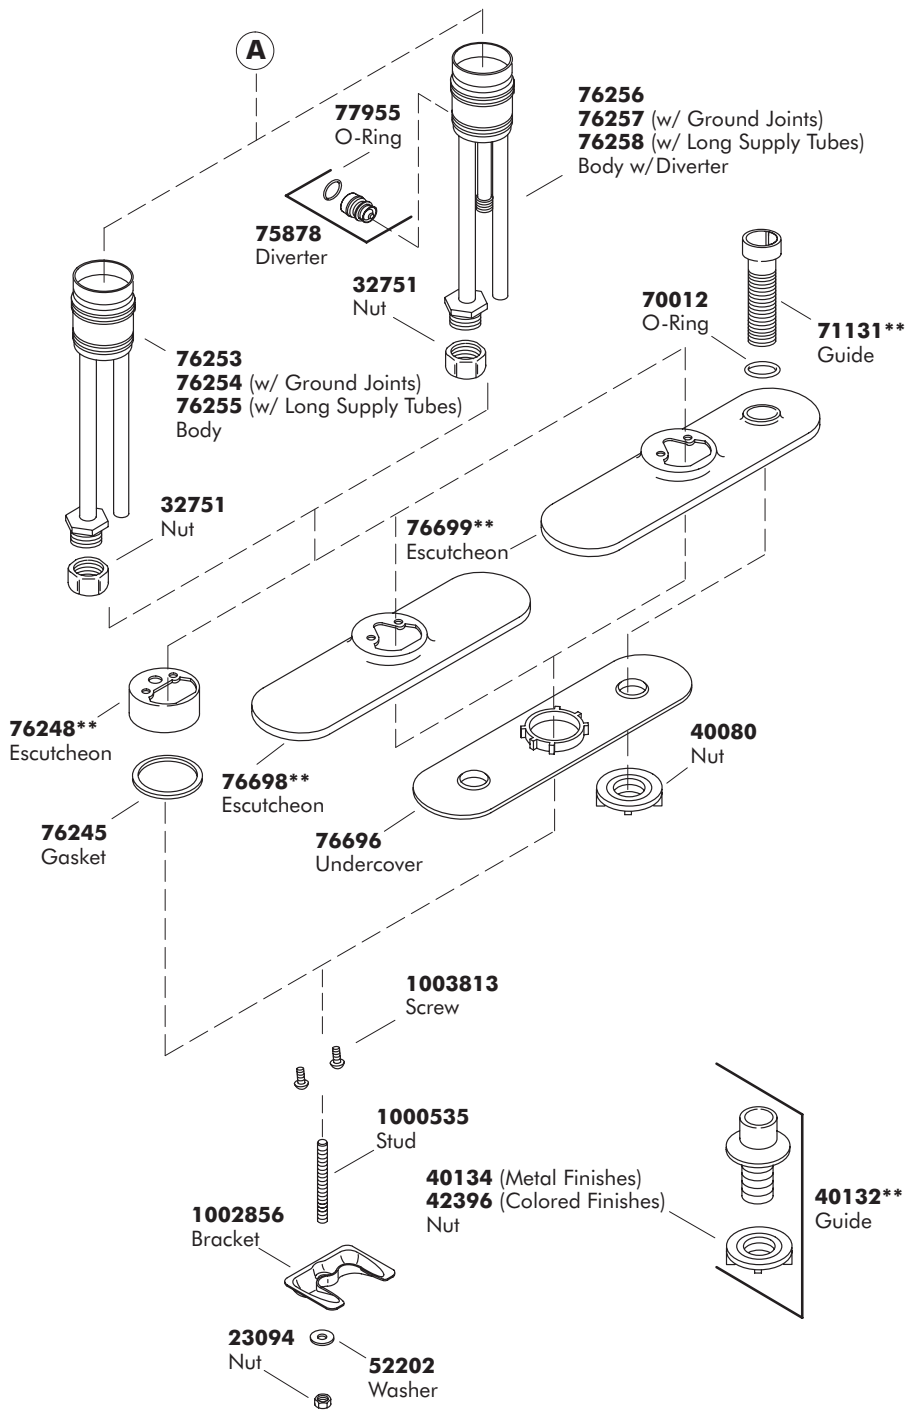

SERVICE PARTS

G U I D E

CORALAIS™  
SINGLE-CONTROL  
KITCHEN SINK  
FAUCET

**For model numbers, see last page.**

THE BOLD LOOK  
OF **KOHLER**®

**\*\*Finish/color code must be specified when ordering.**

**\*\*Finish/color code must be specified when ordering.**

Mexico faucets and fittings have an **M** after the first sequence of numbers (such as K-12345**M**).

<b>K-15171</b> <b>K-15171-LT</b> <b>K-15171-P</b> <b>K-15171-PT</b> <b>K-15171-TT</b> 	<b>K-15171-TL</b> 	<b>K-15172</b> <b>K-15172-LT</b> <b>K-15172-P</b> <b>K-15172-PG</b> <b>K-15172-PT</b> <b>K-15172-TT</b> 	<b>K-15172-TL</b> 
<b>K-15173</b> <b>K-15173-P</b> <b>K-15173-PT</b> 	<b>K-15173-TL</b> 	<b>K-15175-P</b> <b>K-15175-PT</b> 	<b>K-15175-TL</b> 
<b>K-15176-P</b> <b>K-15176-PT</b> 	<b>K-15176-TL</b> 		