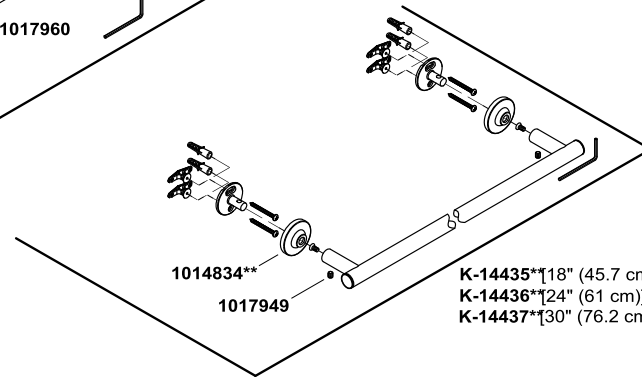

Purist®

3" drawer pull K-14485-CP

1014836
Use/Utiliser/Utilice
1064696

1066820-8-F

© 2014 Kohler Co.