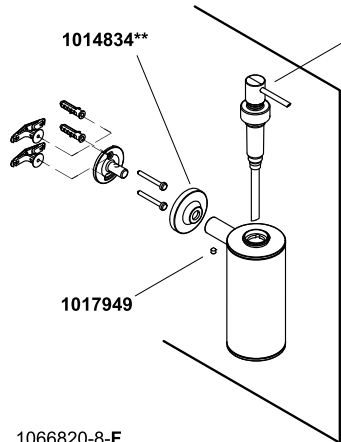

Purist®

3" drawer pull K-14485-CP

1014836
Use/Utiliser/Utilice
1064696

1066820-8-F

© 2014 Kohler Co.