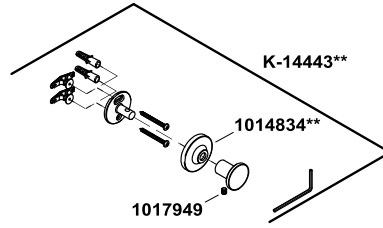

Purist®

3" drawer pull K-14485-CP

1014836
Use/Utiliser/Utilice
1064696

1066820-8-F

© 2014 Kohler Co.