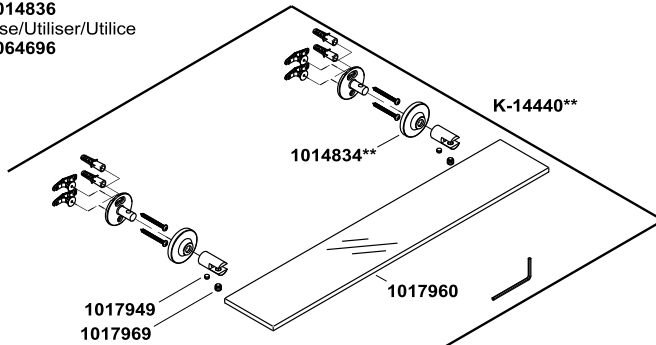

Purist®

3" drawer pull K-14485-CP

1014836
Use/Utiliser/Utilice
1064696

1066820-8-F

© 2014 Kohler Co.