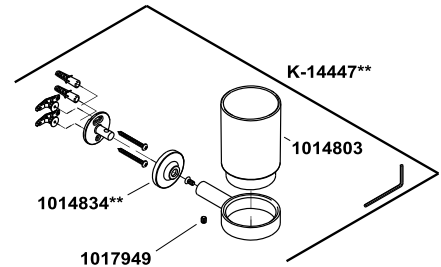

Purist®

3" drawer pull K-14485-CP

1014836
Use/Utiliser/Utilice
1064696

1066820-8-F

© 2014 Kohler Co.