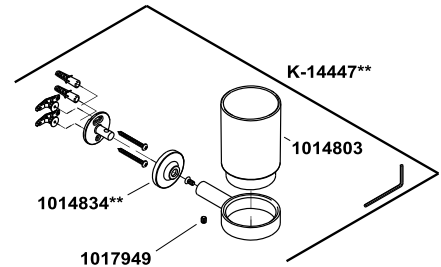

# Purist®

Robe hook  
K-14443-CP

1014836  
Use/Utiliser/Utilice  
1064696

1066820-8-F

© 2014 Kohler Co.