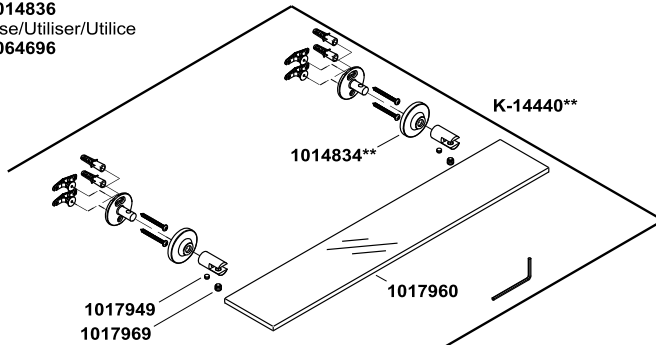

# Purist®

Robe hook  
K-14443-CP

1014836  
Use/Utiliser/Utilice  
1064696

1066820-8-F

© 2014 Kohler Co.