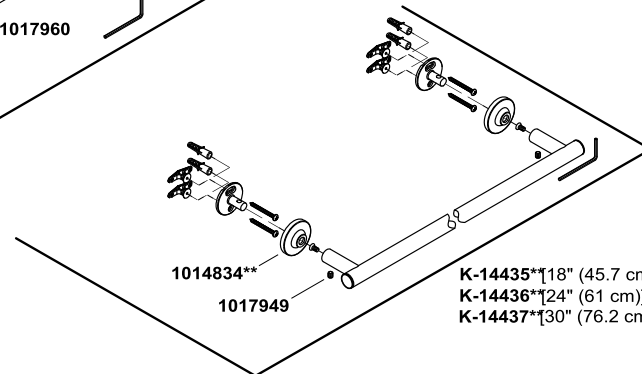

# Purist®

Robe hook  
K-14443-CP

1014836  
Use/Utiliser/Utilice  
1064696

1066820-8-F

© 2014 Kohler Co.