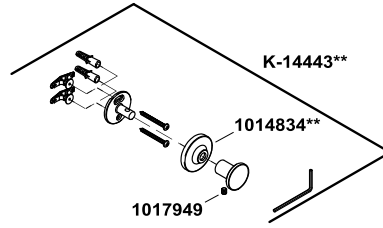

# Purist®

Robe hook  
K-14443-CP

1014836  
Use/Utiliser/Utilice  
1064696

1066820-8-F

© 2014 Kohler Co.