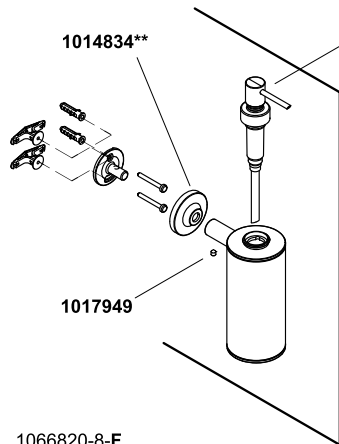

# Purist®

Robe hook  
K-14443-CP

1014836  
Use/Utiliser/Utilice  
1064696

1066820-8-F

© 2014 Kohler Co.