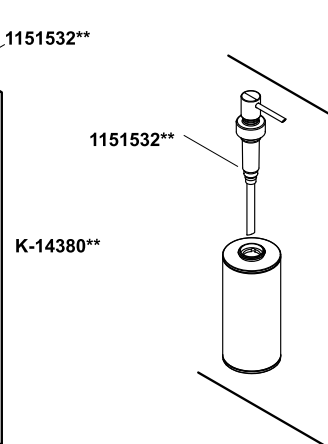

# Purist®

Robe hook  
K-14443-CP

1014836  
Use/Utiliser/Utilice  
1064696

1066820-8-F

© 2014 Kohler Co.