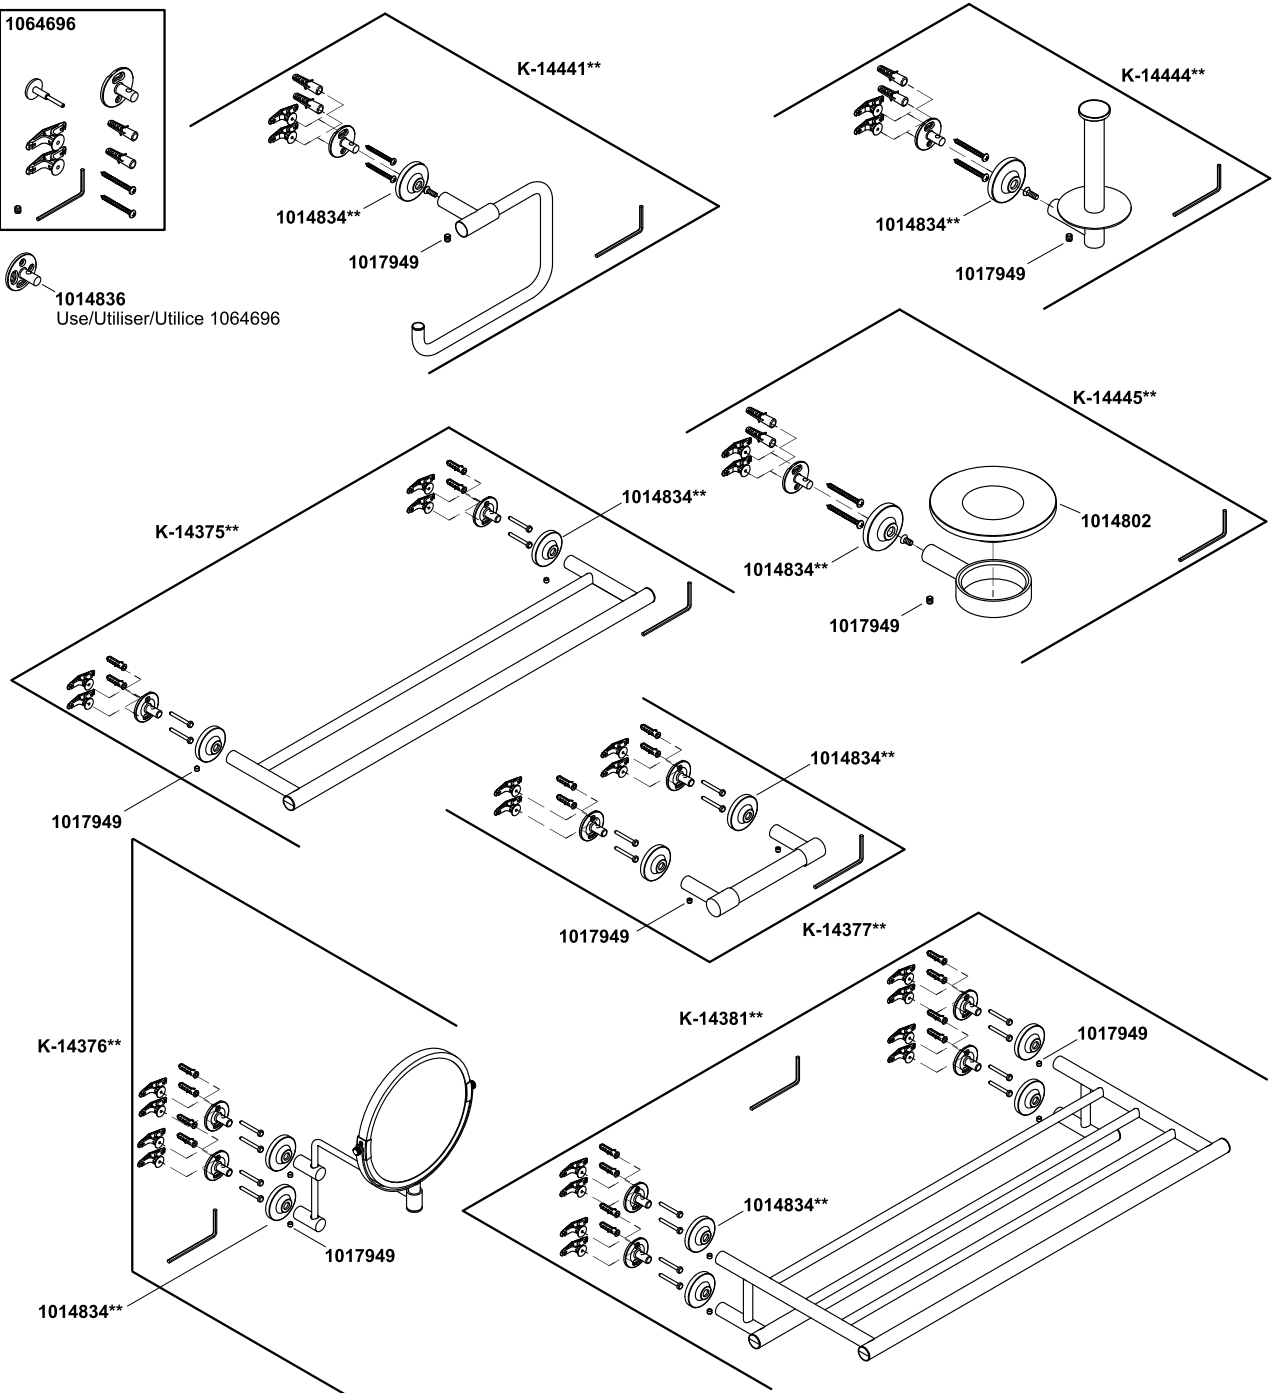

Purist®

Towel ring
K-14441-CP

1014836
Use/Utiliser/Utilice 1064696

1066477-8-G

© 2014 Kohler Co.