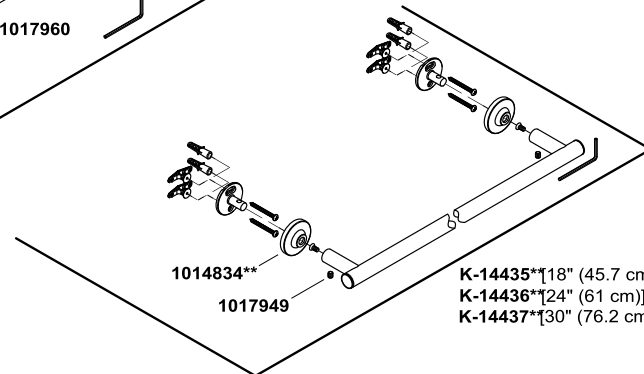

Purist®

24" towel bar
K-14436-CP

1014836
Use/Utiliser/Utilice
1064696

K-14443**

K-14447**

K-14440**

K-14435**[18" (45.7 cm)]
K-14436**[24" (61 cm)]
K-14437**[30" (76.2 cm)]

1066820-8-F