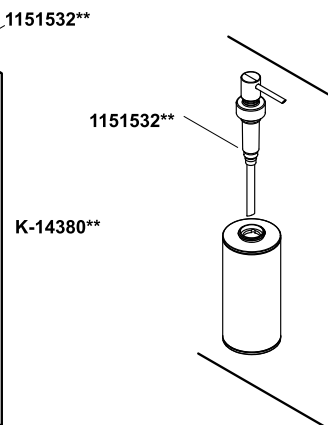

Purist®

24" towel bar
K-14436-CP

1014836
Use/Utiliser/Utilice
1064696

K-14443**

K-14447**

K-14440**

K-14435**[18" (45.7 cm)]
K-14436**[24" (61 cm)]
K-14437**[30" (76.2 cm)]

1066820-8-F