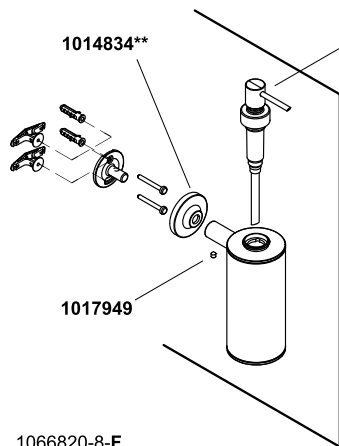

Purist®

24" towel bar
K-14436-CP

1014836
Use/Utiliser/Utilice
1064696

K-14443**

K-14447**

K-14440**

K-14435**[18" (45.7 cm)]
K-14436**[24" (61 cm)]
K-14437**[30" (76.2 cm)]

1066820-8-F