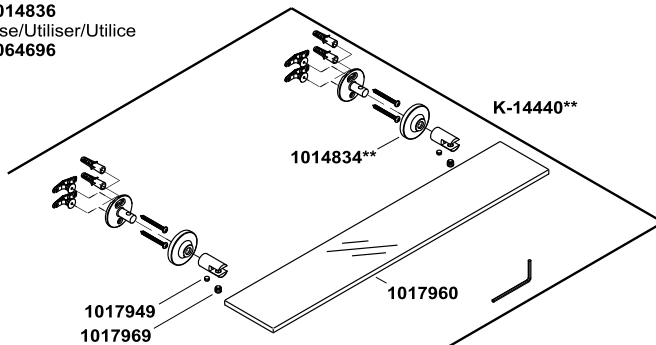

Purist®

24" towel bar
K-14436-CP

1014836
Use/Utiliser/Utilice
1064696

K-14443**

K-14447**

K-14440**

K-14435**[18" (45.7 cm)]
K-14436**[24" (61 cm)]
K-14437**[30" (76.2 cm)]

1066820-8-F