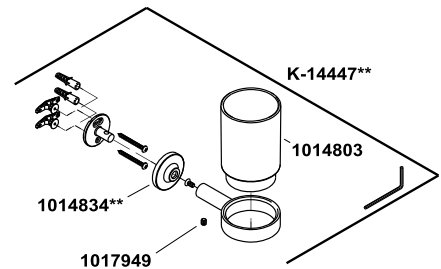

Purist®

24" towel bar
K-14436-CP

1014836
Use/Utiliser/Utilice
1064696

K-14443**

K-14447**

K-14440**

K-14435**[18" (45.7 cm)]
K-14436**[24" (61 cm)]
K-14437**[30" (76.2 cm)]

1066820-8-F