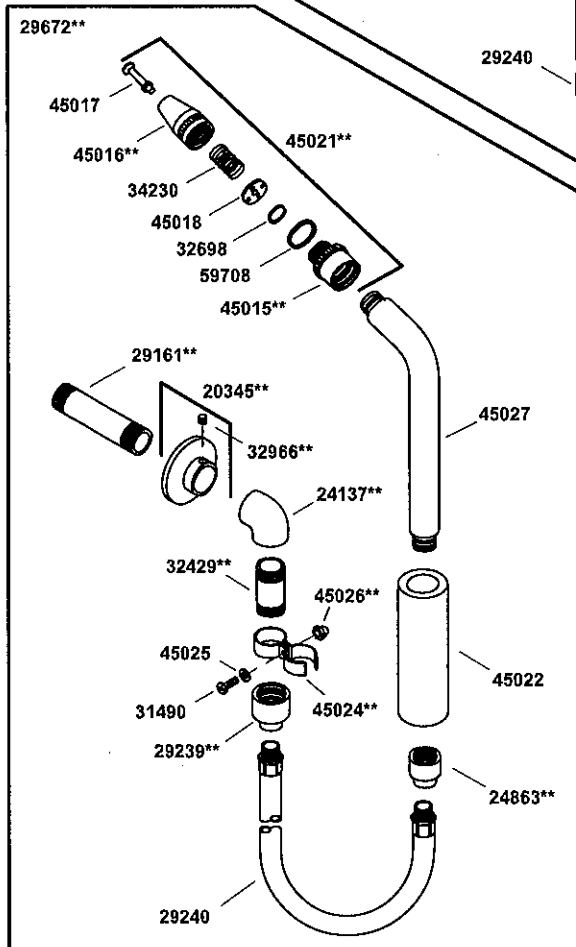

### Reniflard à montage mural

### Válvula rompevacío de montaje a la pared

Product/Parts may be illustrated that do not pertain to your model.  
Le produit/les pièces illustrées peuvent ne pas s'appliquer à votre modèle.  
La ilustración puede tener productos/piezas que no se refieren a su modelo.

# KOHLER®

SERVICE PARTS

PIÈCES DE RECHANGE

PIEZAS DE REPUESTO

Bedpan Washer Sprays

Vaporisateurs d'appareil de nettoyage à cuvettes

Rociadores de lavador de orinales de cama

\*\*Finish/color code must be specified when ordering.