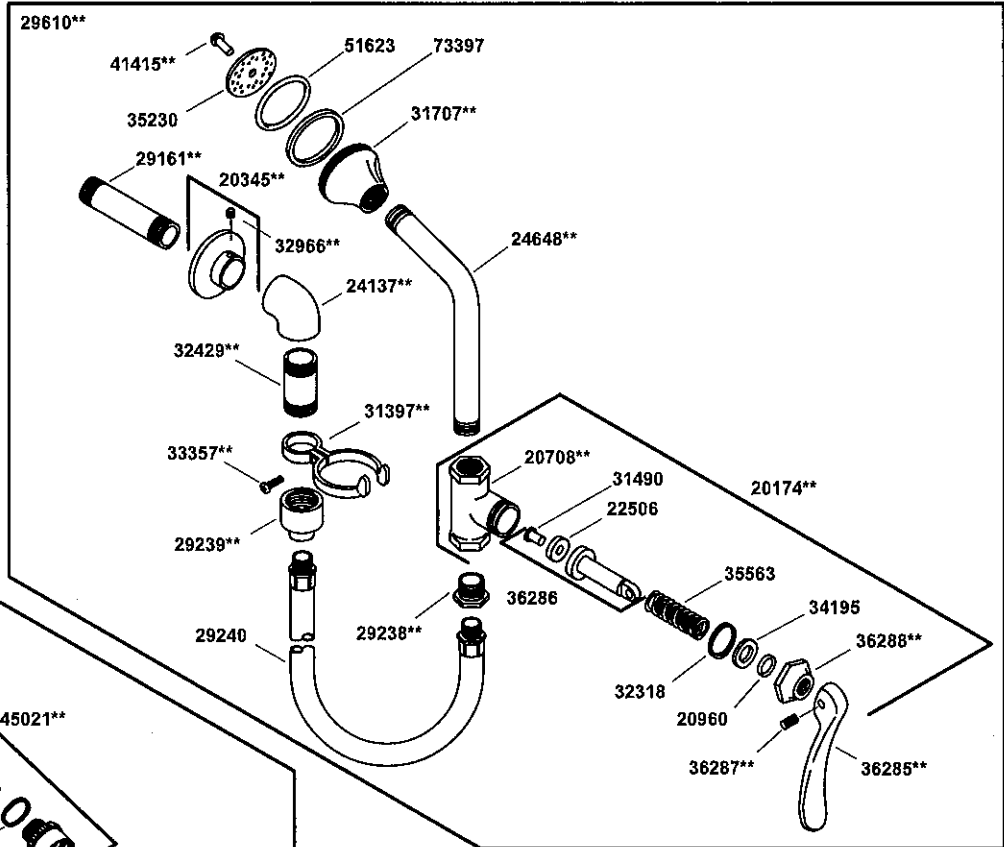

### Reniflard à montage mural

### Válvula rompevacío de montaje a la pared

Product/Parts may be illustrated that do not pertain to your model.  
Le produit/les pièces illustrées peuvent ne pas s'appliquer à votre modèle.  
La ilustración puede tener productos/piezas que no se refieren a su modelo.

# KOHLER®

SERVICE PARTS

PIÈCES DE RECHANGE

PIEZAS DE REPUESTO

Bedpan Washer Sprays

Vaporisateurs d'appareil de nettoyage à cuvettes

Rociadores de lavador de orinales de cama

\*\*Finish/color code must be specified when ordering.