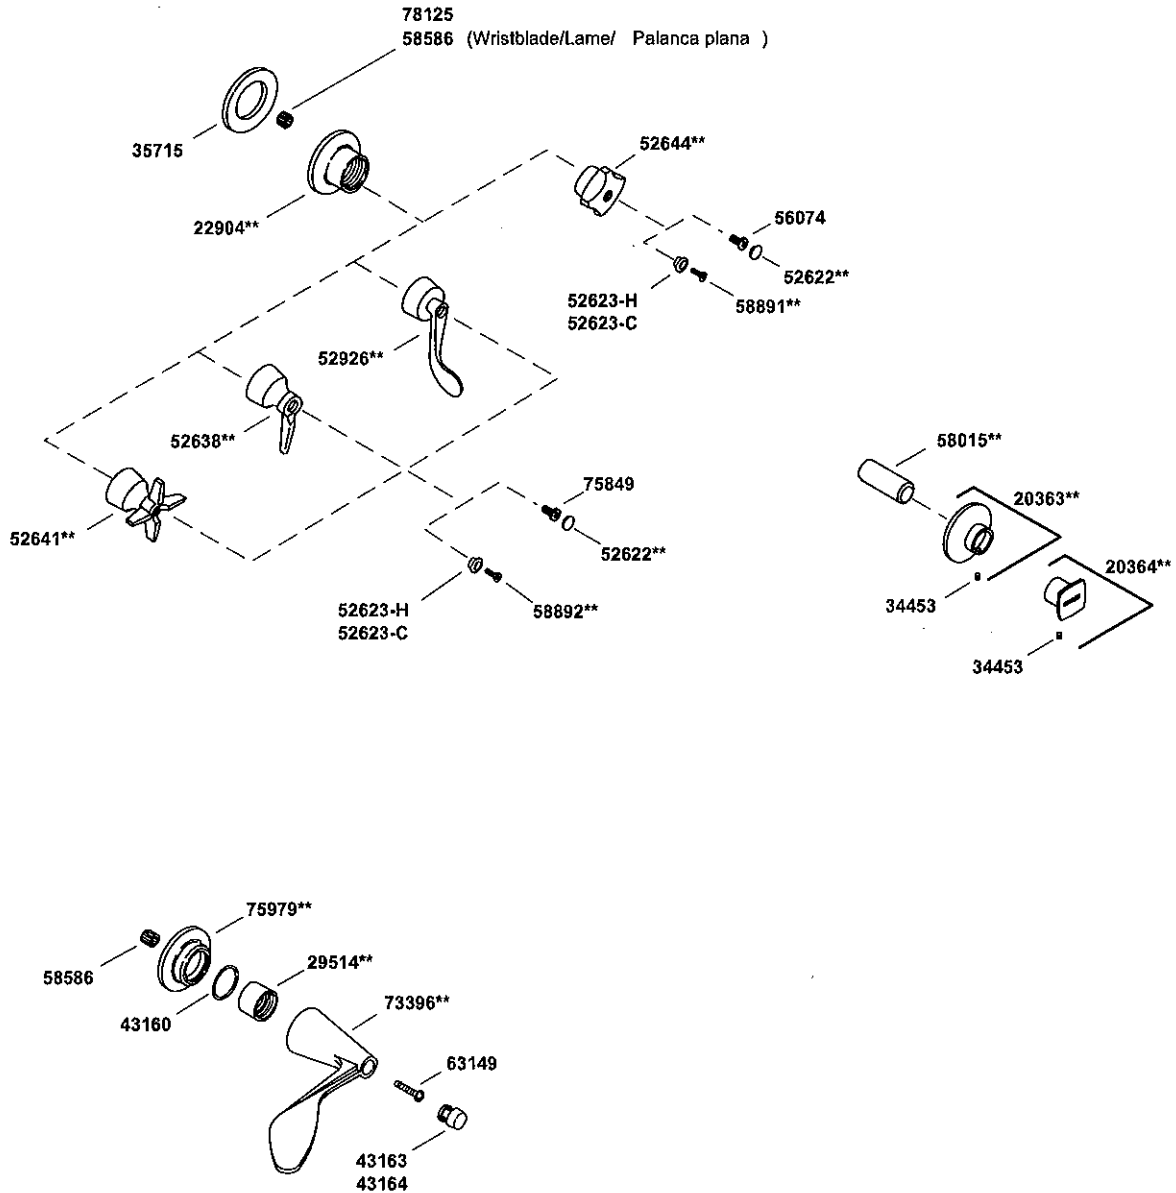

**Finish/color code must be specified when ordering.

**Vous devez spécifier les codes de la finition et/ou de la couleur quand vous passez votre commande.

**Se debe especificar el código del acabado/color con el pedido.