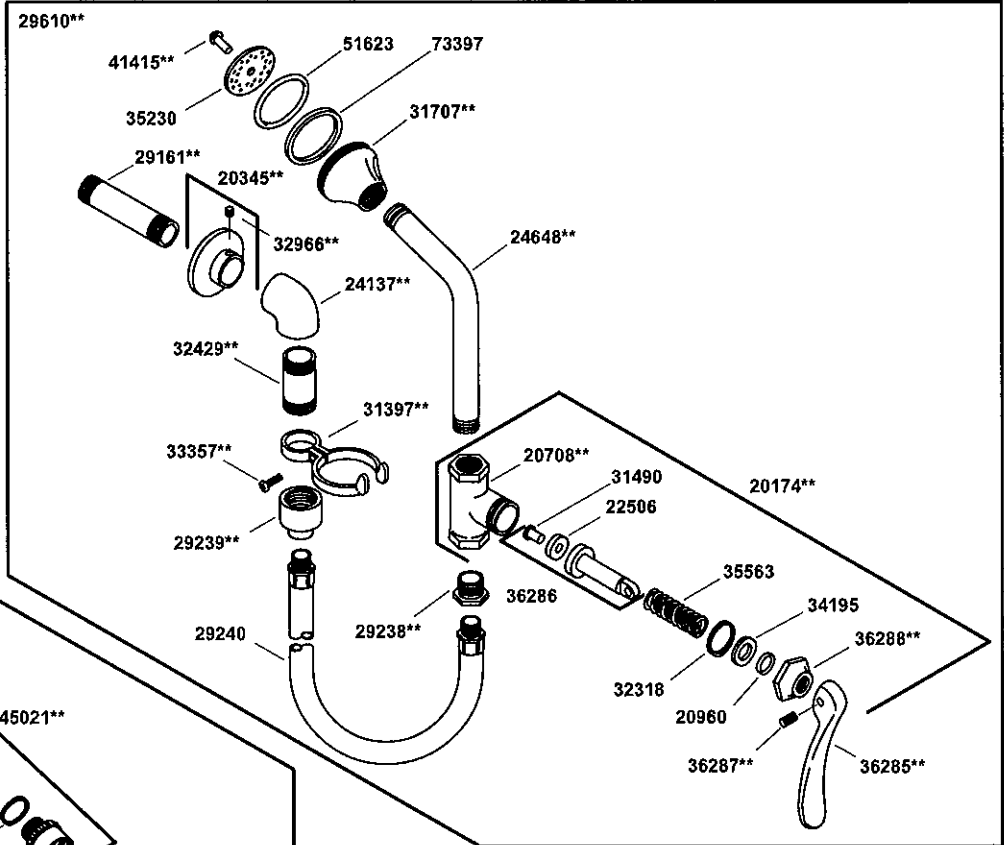

**Finish/color code must be specified when ordering.

**Vous devez spécifier les codes de la finition et/ou de la couleur quand vous passez votre commande.

**Se debe especificar el código del acabado/color con el pedido.