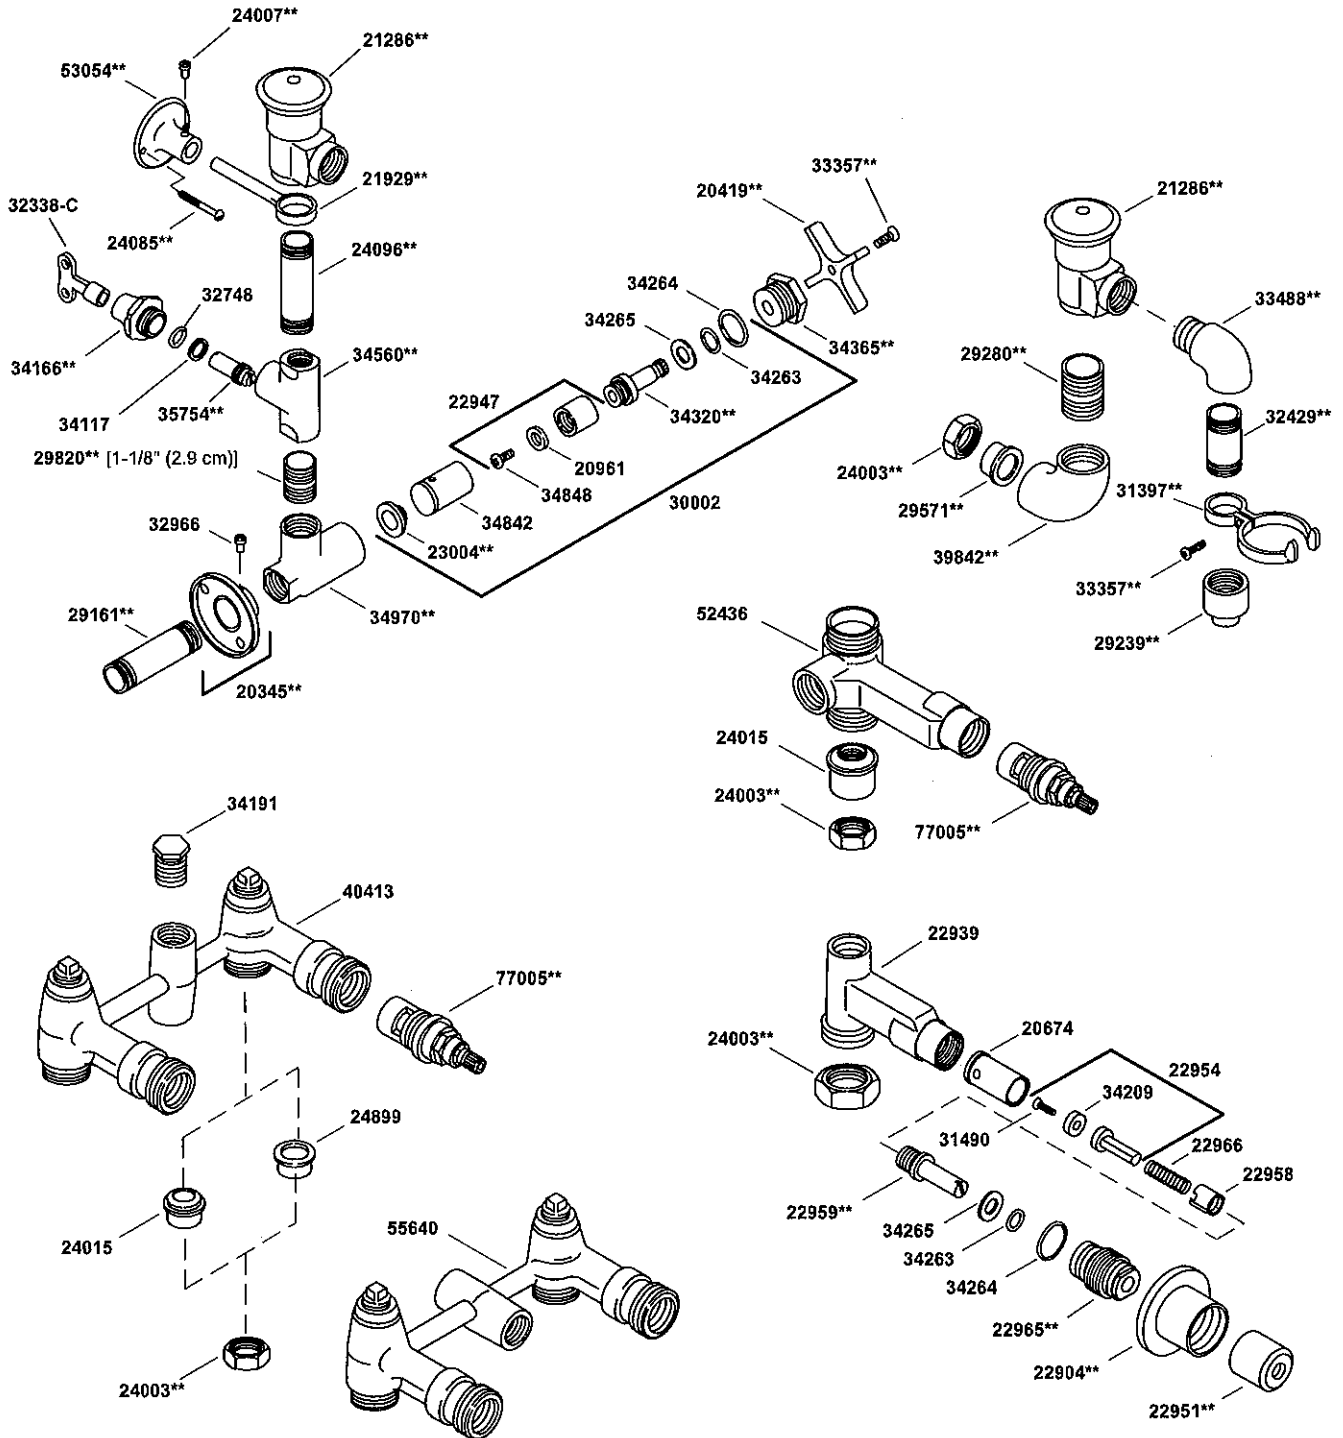

# KOHLER®

SERVICE PARTS  
PIÈCES DE RECHANGE  
PIEZAS DE REPUESTO

Bedpan Washer Valves  
Valves d'appareil de nettoyage à cuvettes  
Válvulas de lavador de orinales de cama

\*\*Finish/color code must be specified when ordering.