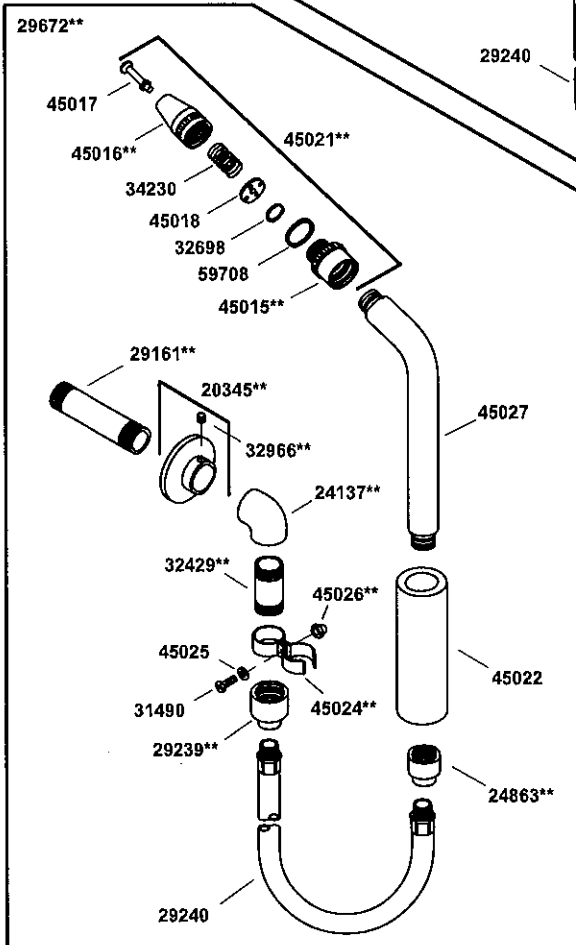

**Finish/color code must be specified when ordering.

**Vous devez spécifier les codes de la finition et/ou de la couleur quand vous passez votre commande.

**Se debe especificar el código del acabado/color con el pedido.