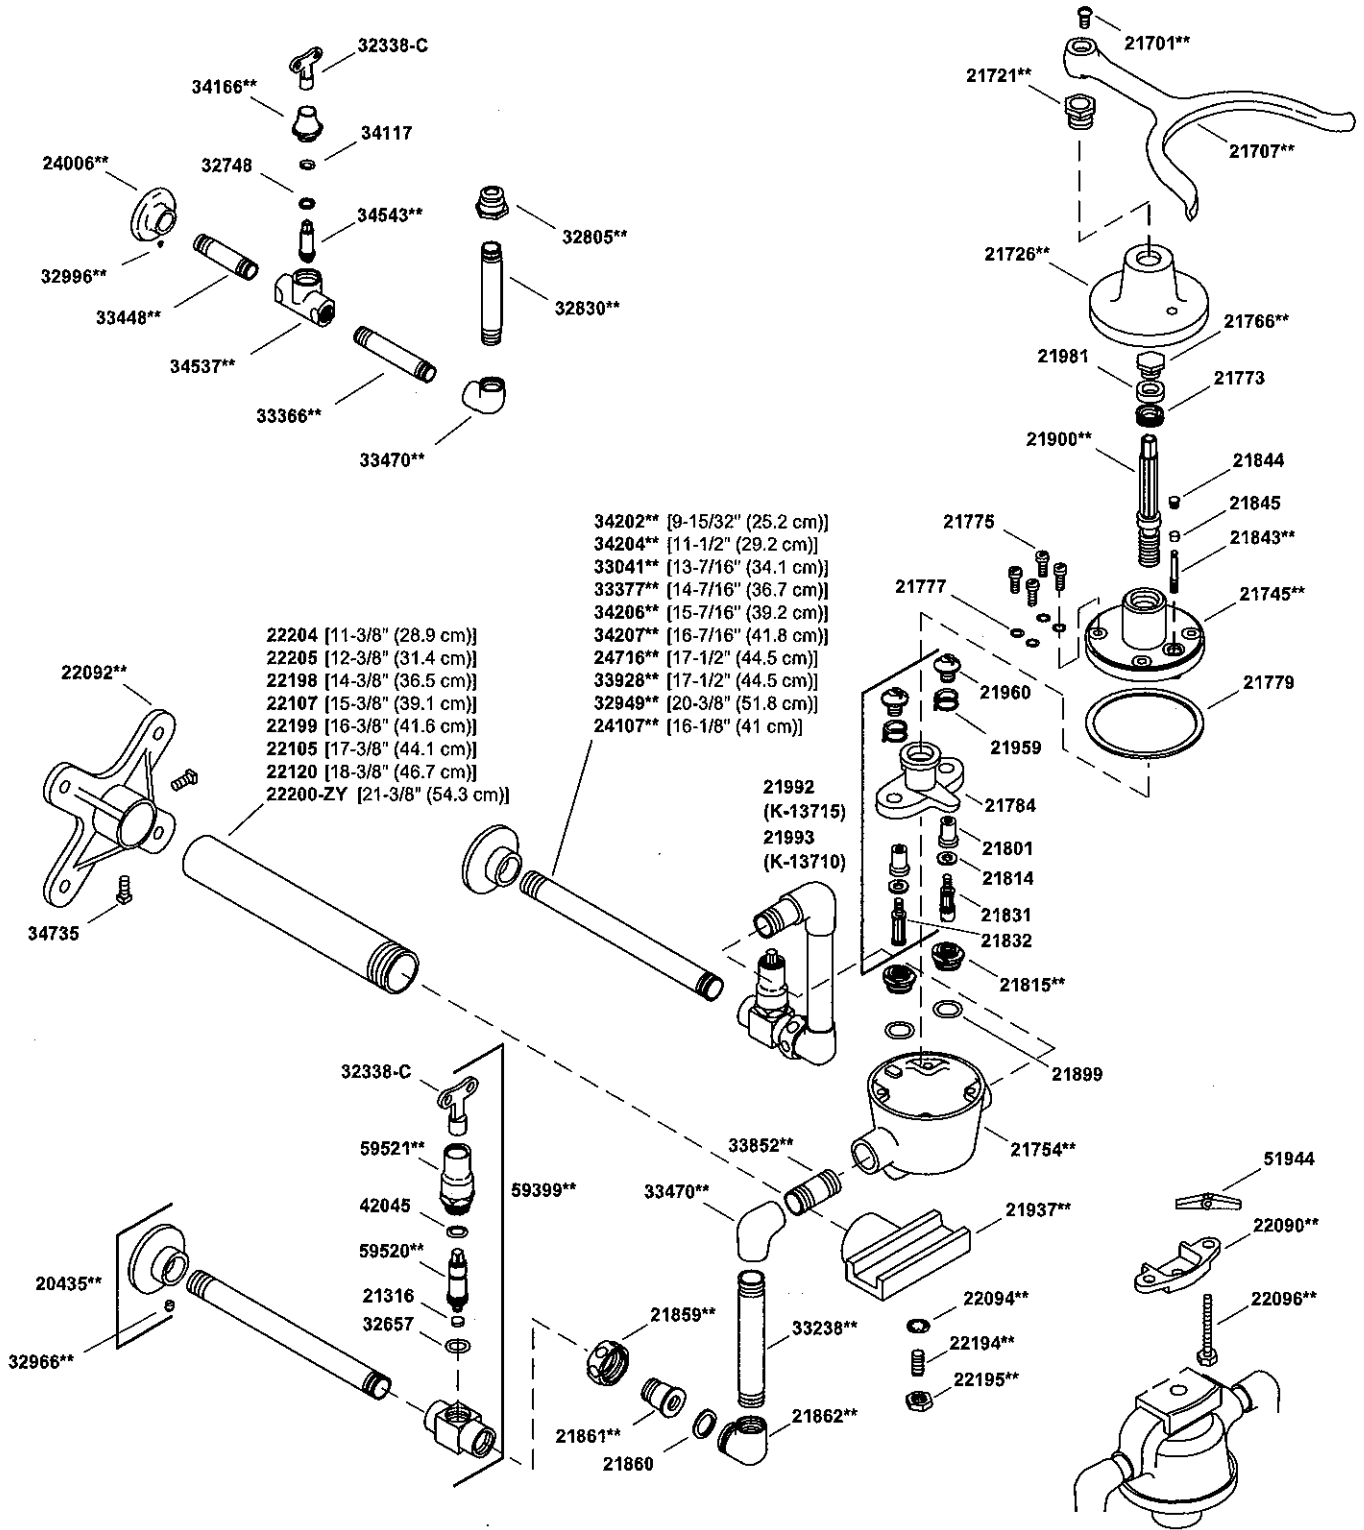

Knee Control Fittings Raccords de contrôle par genou Conexión de control de rodilla

**Finish/color code must be specified when ordering.

**Vous devez spécifier les codes de la finition et/ou de la couleur quand vous passez votre commande.

**Se debe especificar el código del acabado/color con el pedido.