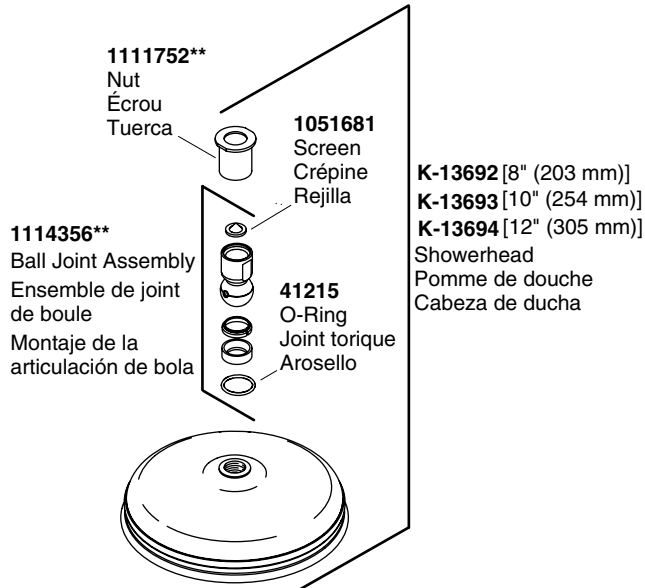

Installation and Care Guide
Guide d'installation et d'entretien
Guía de instalación y cuidado

Rain Showerheads
Pommes de douche Pluie
Cabezas de ducha de lluvia

K-13688, K-13689, K-13690,
K-13691, K-13692, K-13693,
K-13694, K-13695, K-13696,
K-45200

1141989-2-C

©2011 Kohler Co.

Service Parts/Pièces de rechange/Piezas de repuesto

****Finish/color code must be specified when ordering.**
****Vous devez spécifier les codes de la finition et/ou de la couleur quand vous passez votre commande.**
****Se debe especificar el código del acabado/color con el pedido.**