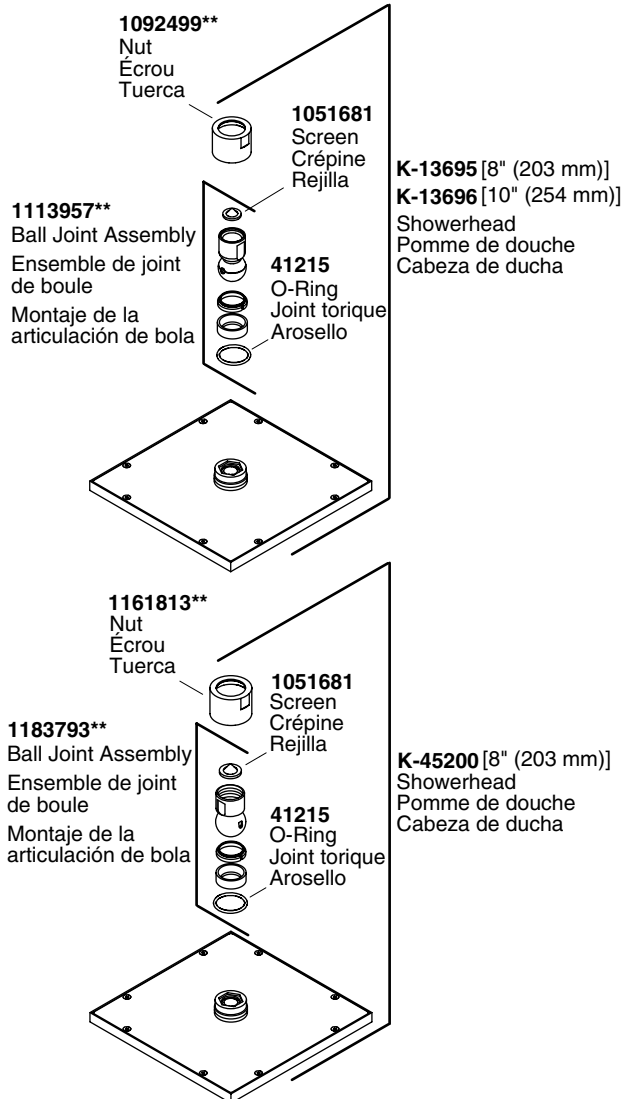

Service Parts/Pièces de rechange/Piezas de repuesto (cont.)

**Finish/color code must be specified when ordering.
**Vous devez spécifier les codes de la finition et/ou de la couleur quand vous passez votre commande.
**Se debe especificar el código del acabado/color con el pedido.