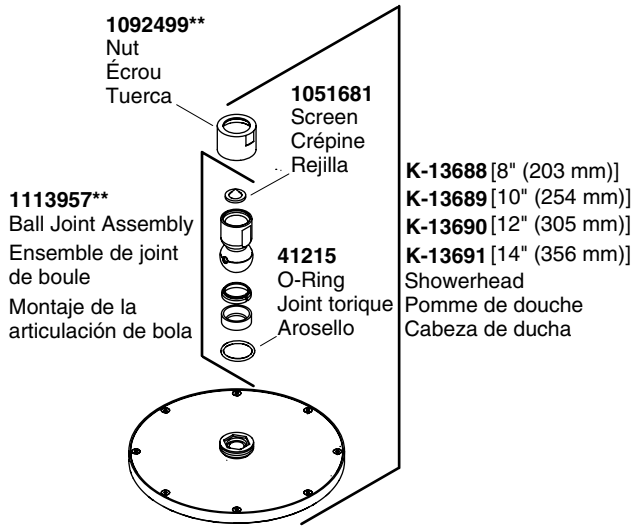

Installation and Care Guide
Guide d'installation et d'entretien
Guía de instalación y cuidado

Rain Showerheads
Pommes de douche Pluie
Cabezas de ducha de lluvia

K-13688, K-13689, K-13690,
K-13691, K-13692, K-13693,
K-13694, K-13695, K-13696,
K-45200

M product numbers are for Mexico (i.e. K-12345M)
Los números de productos seguidos de M
corresponden a México (Ej. K-12345M)

USA/Canada: 1-800-4KOHLER
México: 001-800-456-4537

kohler.com

THE BOLD LOOK
OF **KOHLER**®

1141989-2-C

©2011 Kohler Co.

Service Parts/Pièces de rechange/Piezas de repuesto

****Finish/color code must be specified when ordering.**
****Vous devez spécifier les codes de la finition et/ou de la couleur quand vous passez votre commande.**
****Se debe especificar el código del acabado/color con el pedido.**