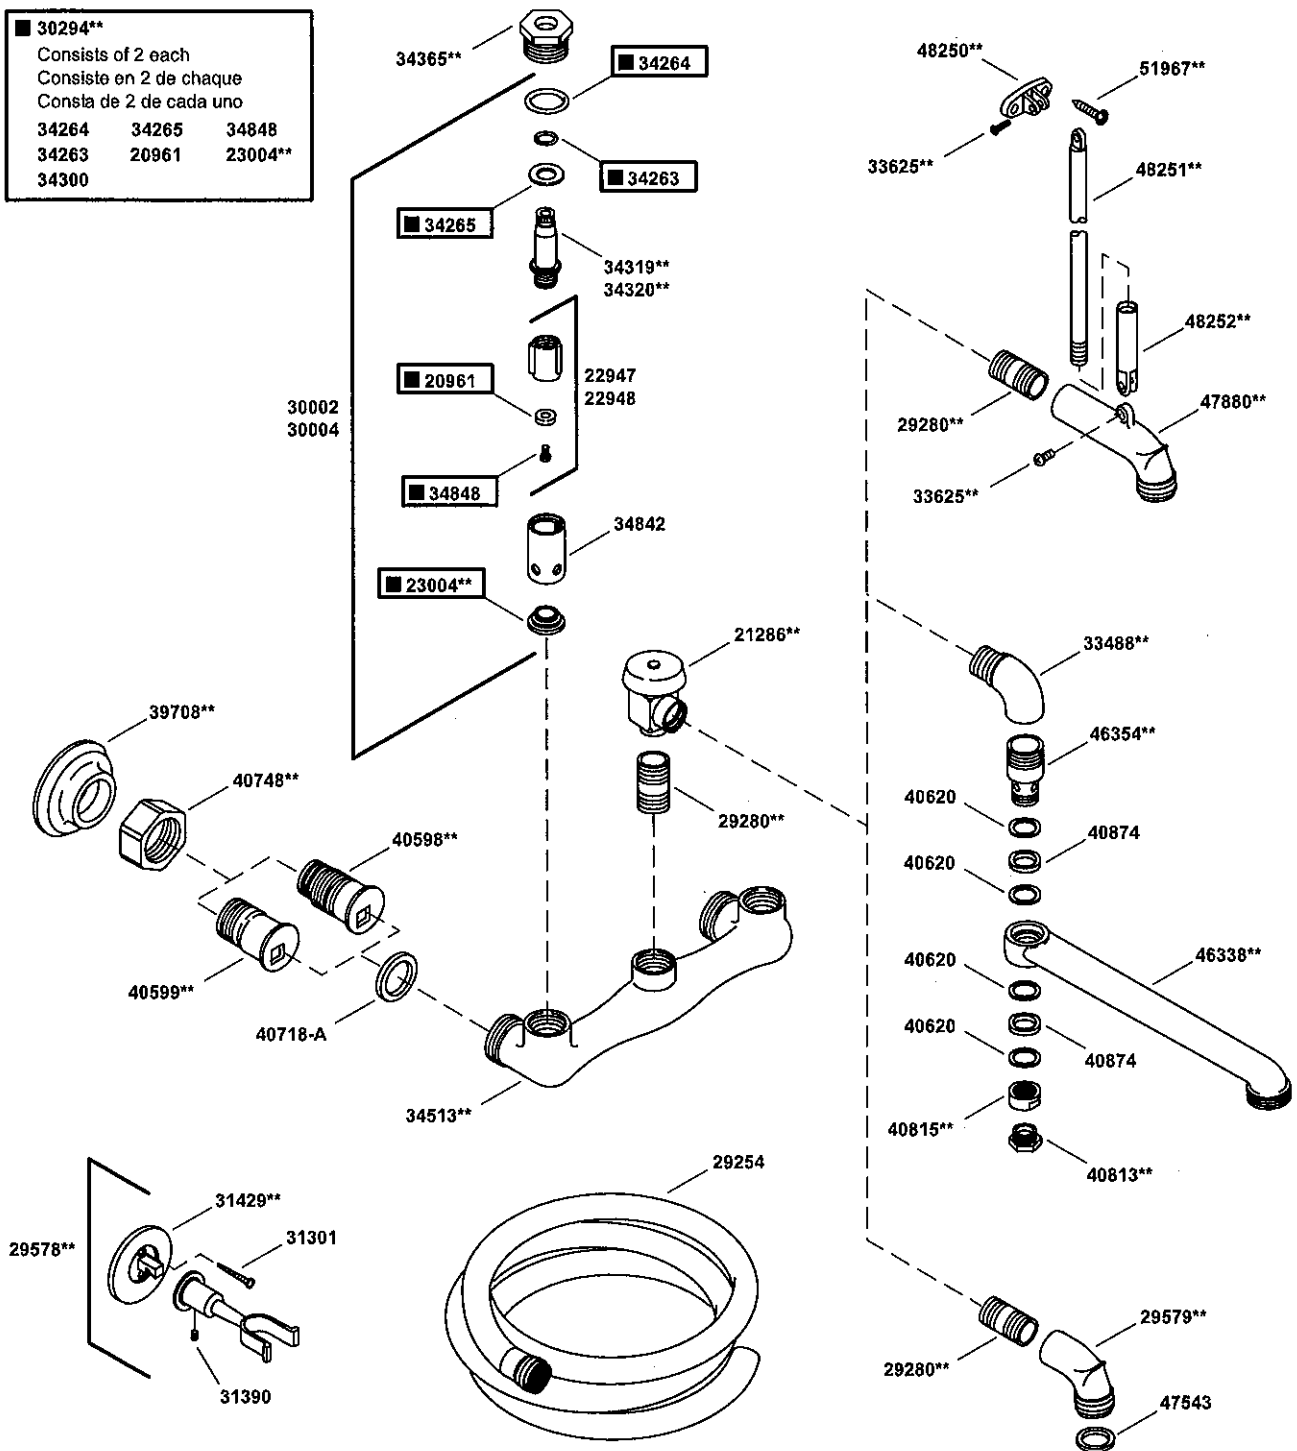

■ 30300		
Consists of 2 each		
Consiste en 2 de chaque		
Consta de 2 de cada uno		
34117	39540	31490
39896	20961	40602**

\*\*Finish/color code must be specified when ordering.

\*\*Vous devez spécifier les codes de la finition et/ou de la couleur quand vous passez votre commande.

# KOHLER®

SERVICE PARTS

PIÈCES DE RECHANGE

PIEZAS DE REPUESTO

Service Sink Faucet  
 Robinet d'évier de service  
 Grifería de lavadero de servicio

■ 30294\*\*  
 Consists of 2 each  
 Consiste en 2 de chaque  
 Consta de 2 de cada uno

34264	34265	34848
34263	20961	23004**
34300		

\*\*Finish/color code must be specified when ordering.

\*\*Vous devez spécifier les codes de la finition et/ou de la couleur quand vous passez votre commande.