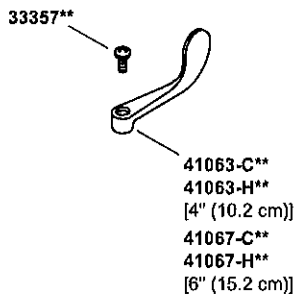

**Finish/color code must be specified when ordering.

**Vous devez spécifier les codes de la finition et/ou de la couleur quand vous passez votre commande.

**Se debe especificar el código del acabado/color con el pedido.