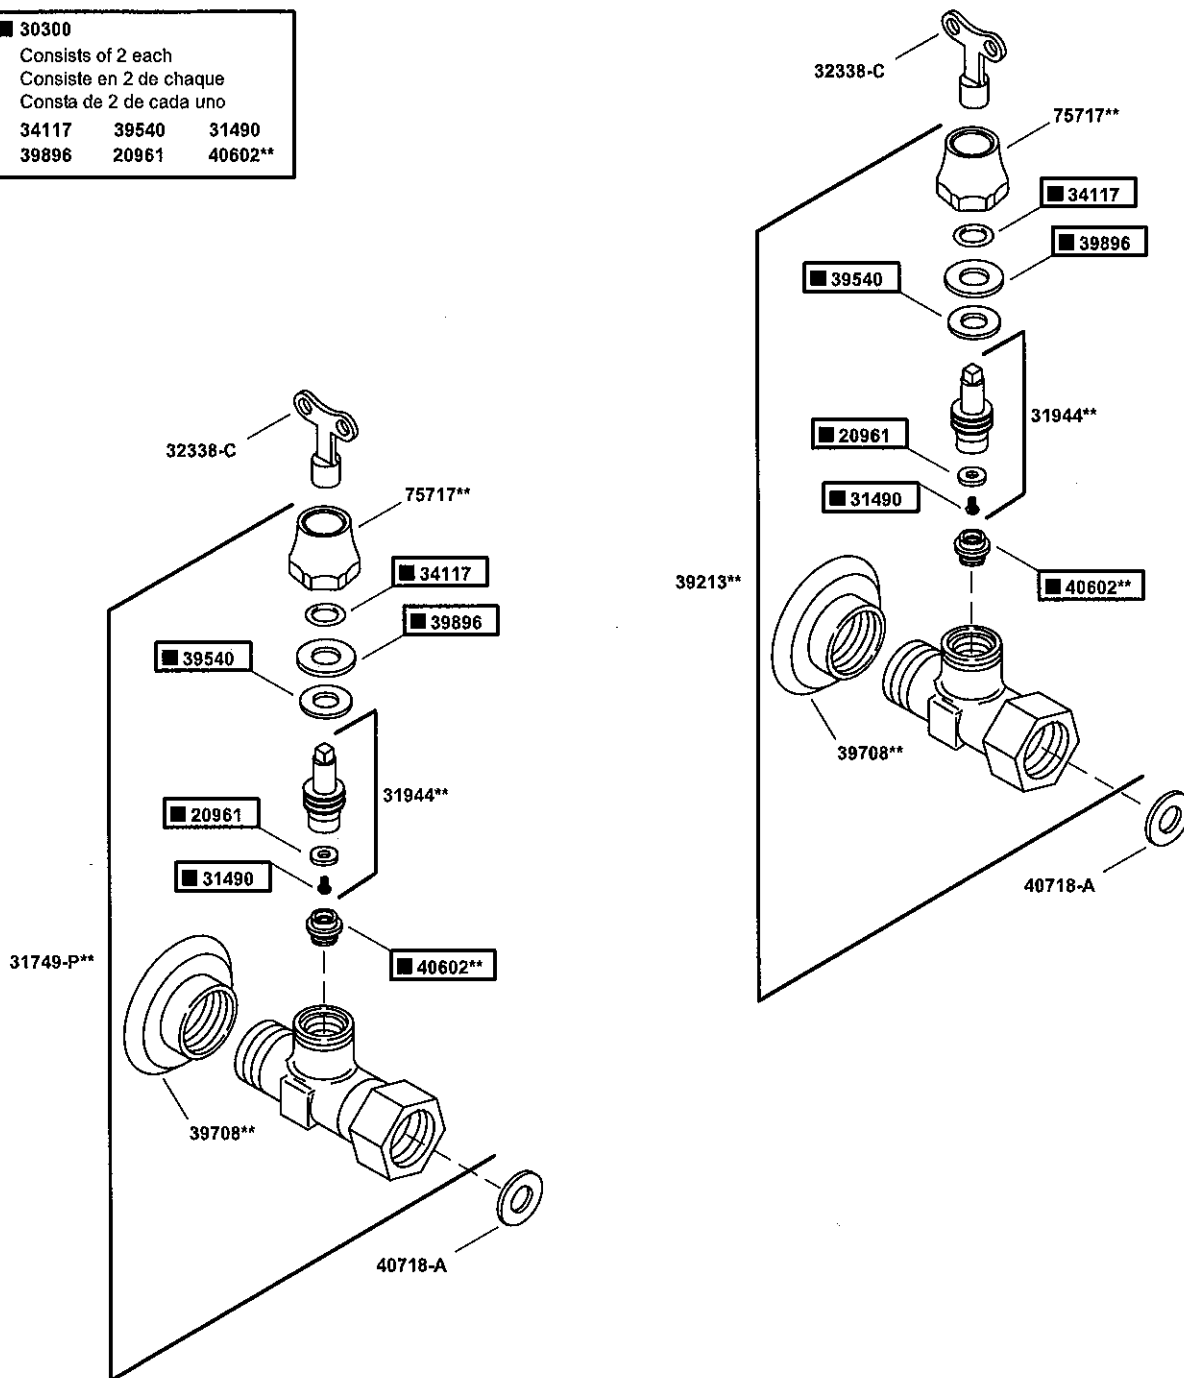

■ 30300		
Consists of 2 each		
Consiste en 2 de chaque		
Consta de 2 de cada uno		
34117	39540	31490
39896	20961	40602**

\*\*Finish/color code must be specified when ordering.

\*\*Vous devez spécifier les codes de la finition et/ou de la couleur quand vous passez votre commande.

\*\*Se debe especificar el código del acabado/color con el pedido.

# KOHLER®

SERVICE PARTS

PIÈCES DE RECHANGE

PIEZAS DE REPUESTO

Service Sink Faucet  
 Robinet d'évier de service  
 Grifería de lavadero de servicio

■ 30294\*\*  
 Consists of 2 each  
 Consiste en 2 de chaque  
 Consta de 2 de cada uno

34264	34265	34848
34263	20961	23004**
34300		

\*\*Finish/color code must be specified when ordering.

\*\*Vous devez spécifier les codes de la finition et/ou de la couleur quand vous passez votre commande.