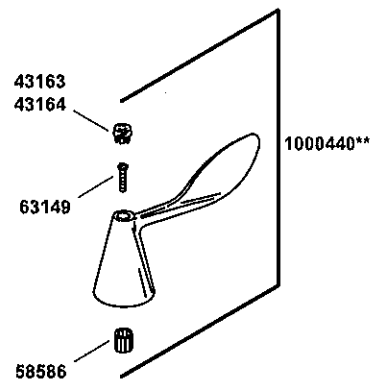

**Finish/color code must be specified when ordering.

**Vous devez spécifier les codes de la finition et/ou de la couleur quand vous passez votre commande.

**Se debe especificar el código del acabado/color con el pedido.