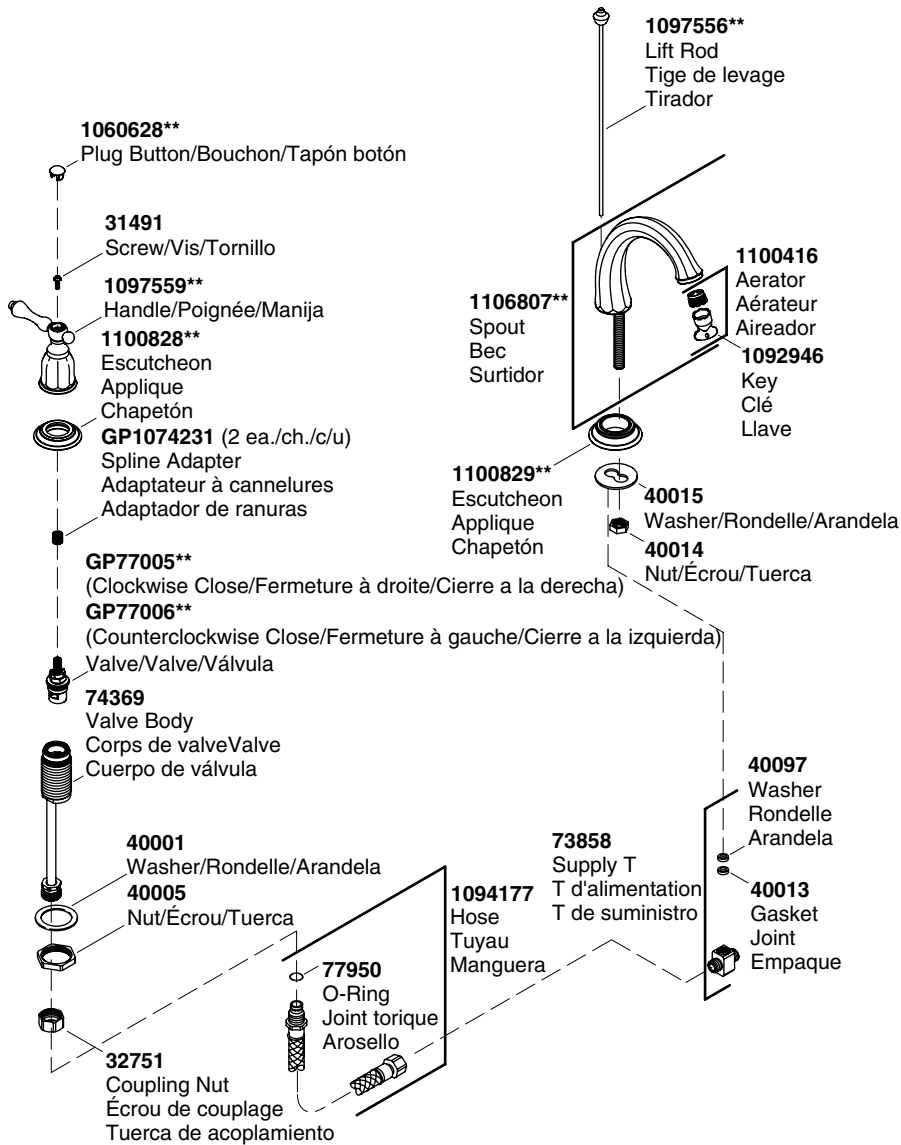

Service Parts/Pièces de rechange/Piezas de repuesto

****Finish/color code must be specified when ordering.**

****Vous devez spécifier les codes de la finition et/ou de la couleur quand vous passez votre commande.**

****Se debe especificar el código del acabado/color con el pedido.**

Service Parts/Pièces de rechange/Piezas de repuesto (cont.)

****Finish/color code must be specified when ordering.**

****Vous devez spécifier les codes de la finition et/ou de la couleur quand vous passez votre commande.**

****Se debe especificar el código del acabado/color con el pedido.**

Service Parts/Pièces de rechange/Piezas de repuesto (cont.)

1061375**

Plastic Drain
Drain plastique
Desagüe de plástico

****Finish/color code must be specified when ordering.**