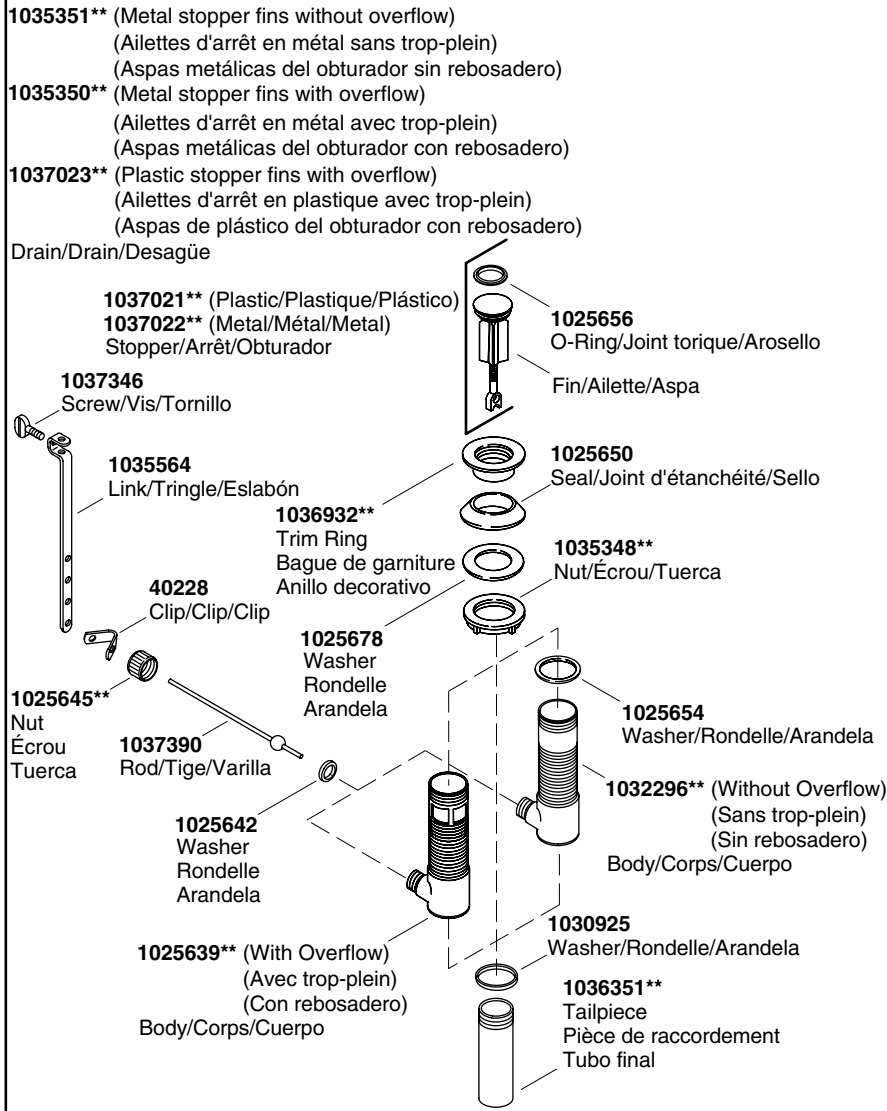

Service Parts/Pièces de rechange/Piezas de repuesto

****Finish/color code must be specified when ordering.**

****Vous devez spécifier les codes de la finition et/ou de la couleur quand vous passez votre commande.**

****Se debe especificar el código del acabado/color con el pedido.**

Service Parts/Pièces de rechange/Piezas de repuesto (cont.)

****Finish/color code must be specified when ordering.**

****Vous devez spécifier les codes de la finition et/ou de la couleur quand vous passez votre commande.**

****Se debe especificar el código del acabado/color con el pedido.**

Service Parts/Pièces de rechange/Piezas de repuesto (cont.)

1061375**

Plastic Drain
Drain plastique
Desagüe de plástico

****Finish/color code must be specified when ordering.**