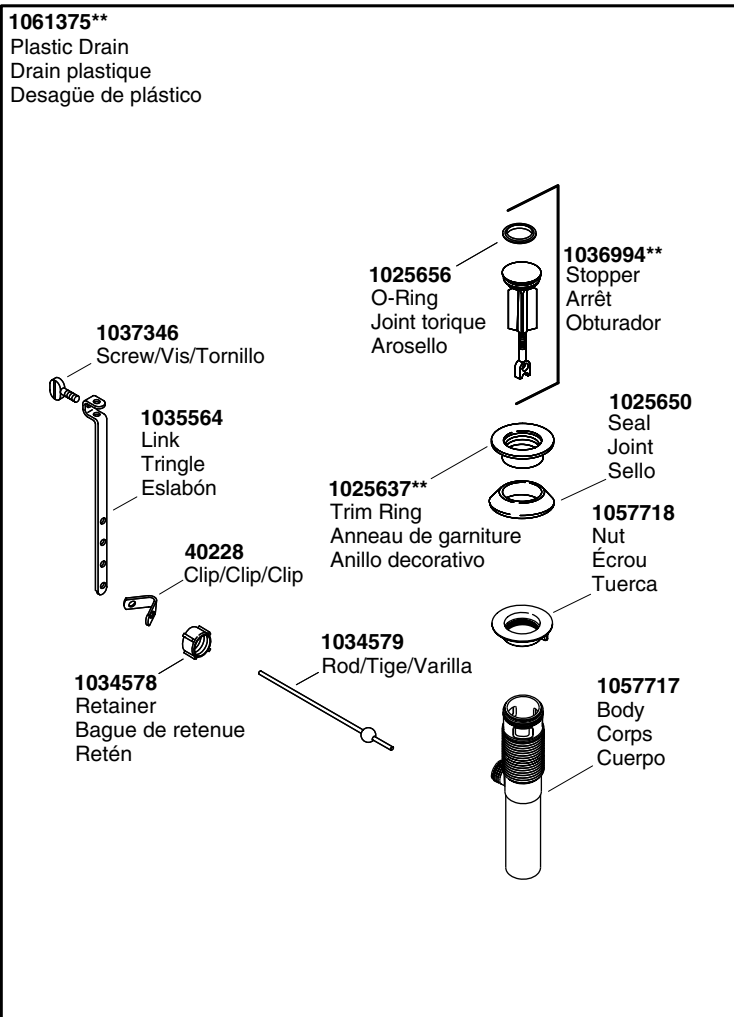

Service Parts/Pièces de rechange/Piezas de repuesto

****Finish/color code must be specified when ordering.**

****Vous devez spécifier les codes de la finition et/ou de la couleur quand vous passez votre commande.**

****Se debe especificar el código del acabado/color con el pedido.**

Service Parts/Pièces de rechange/Piezas de repuesto (cont.)

****Finish/color code must be specified when ordering.**

****Vous devez spécifier les codes de la finition et/ou de la couleur quand vous passez votre commande.**

****Se debe especificar el código del acabado/color con el pedido.**

Service Parts/Pièces de rechange/Piezas de repuesto (cont.)

1061375**

Plastic Drain
Drain plastique
Desagüe de plástico

****Finish/color code must be specified when ordering.**