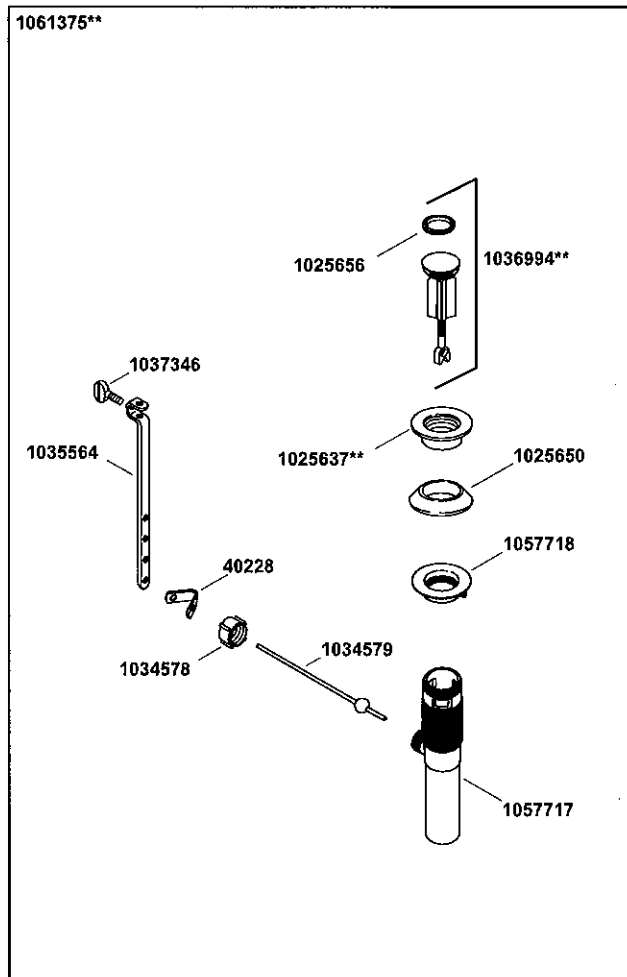

**Finish/color code must be specified when ordering.

**Vous devez spécifier les codes de la finition et/ou de la couleur quand vous passez votre commande.

**Se debe especificar el código del acabado/color con el pedido.