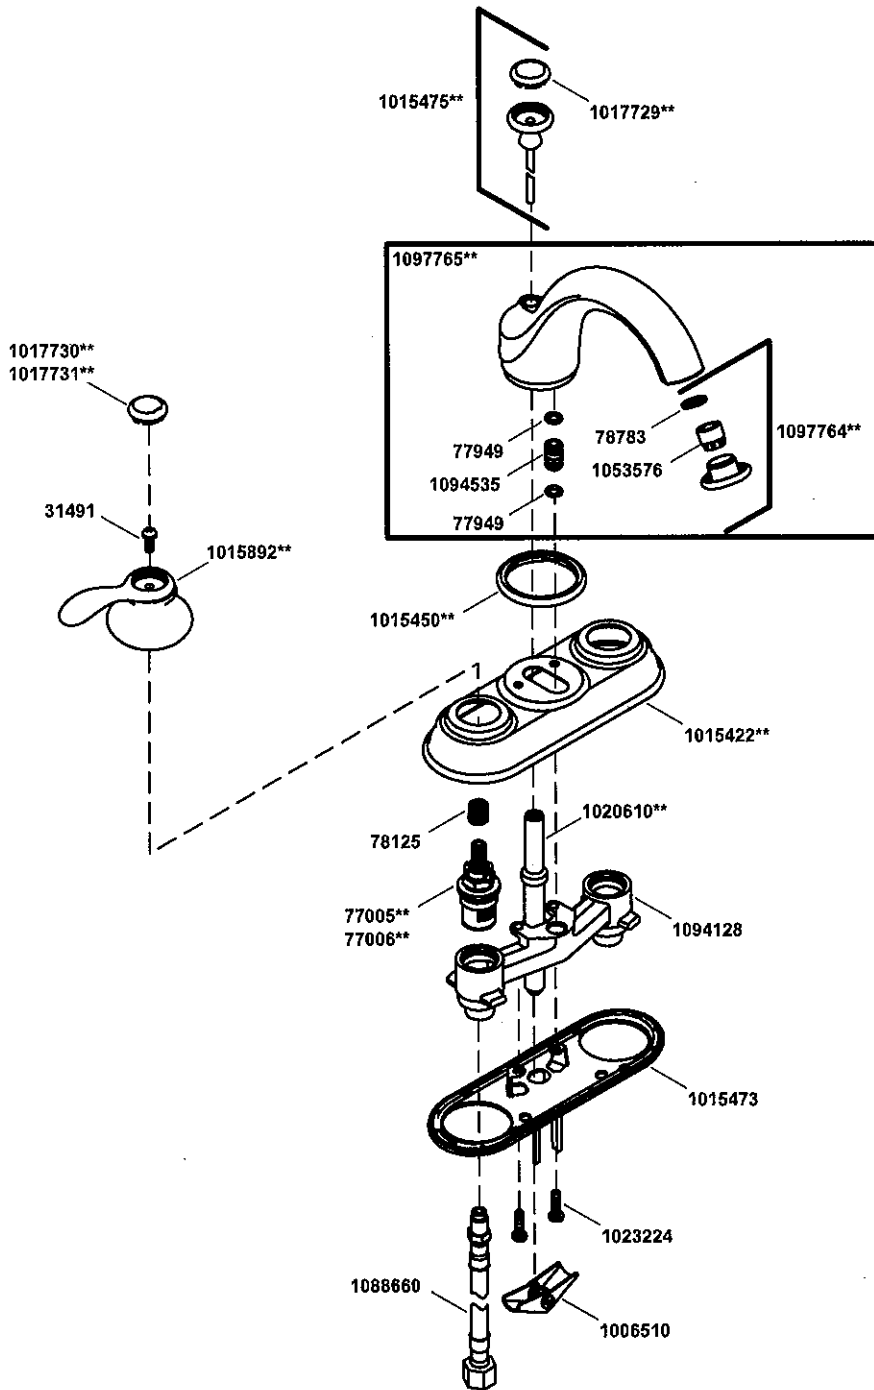

KOHLER®

SERVICE PARTS
PIÈCES DE RECHANGE
PIEZAS DE REPUESTO

Centerset Lavatory Faucet
Robinet de lavabo à petit entraxe
Grifería de lavabo de orificios centrales

**Finish/color code must be specified when ordering.