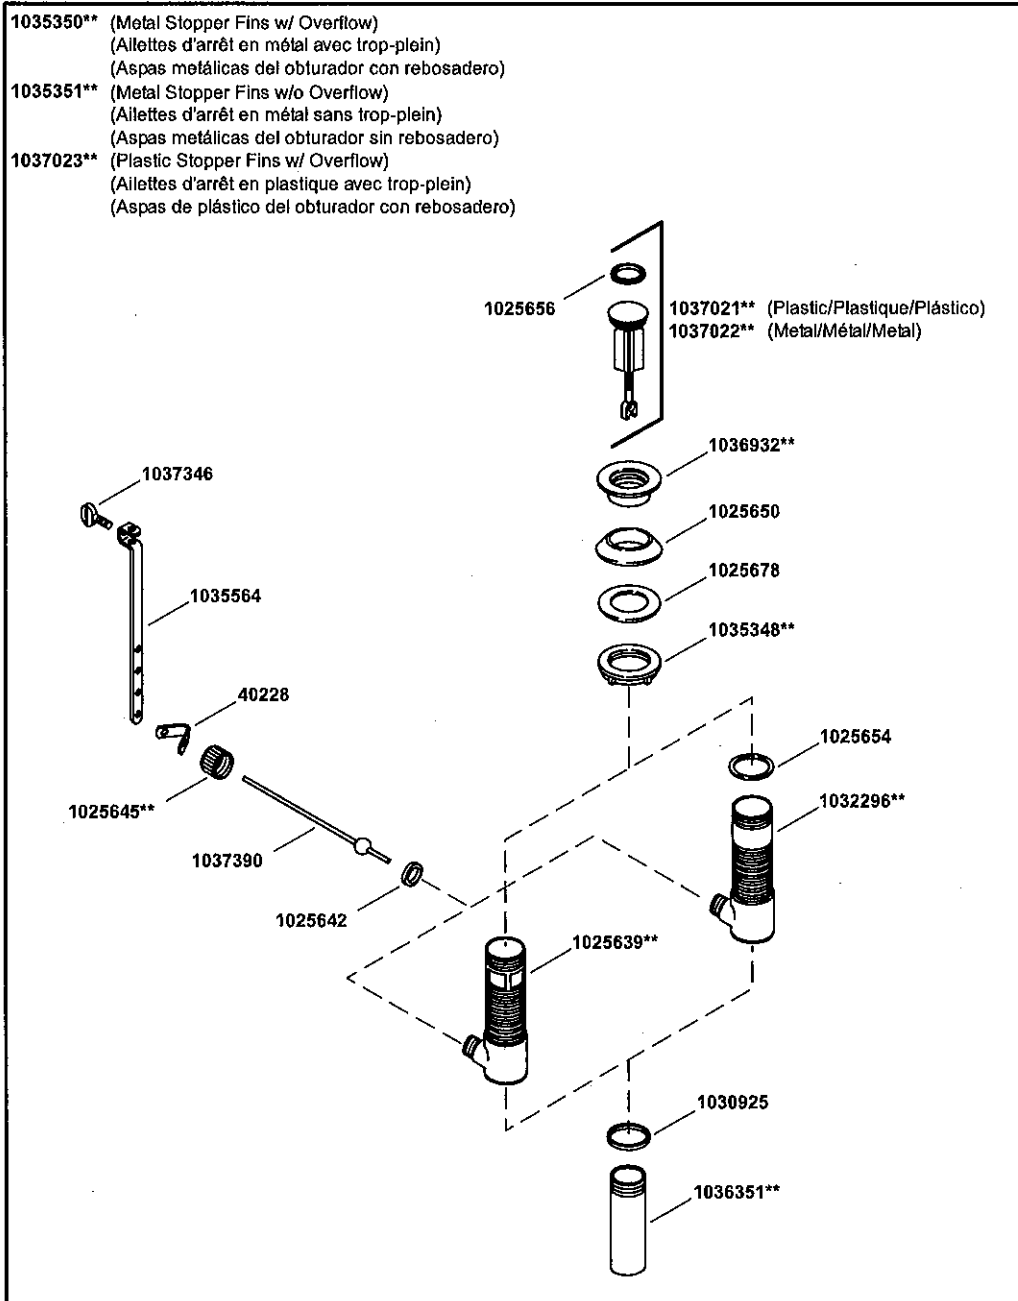

**Finish/color code must be specified when ordering.

**Vous devez spécifier les codes de la finition et/ou de la couleur quand vous passez votre commande.

**Se debe especificar el código del acabado/color con el pedido.