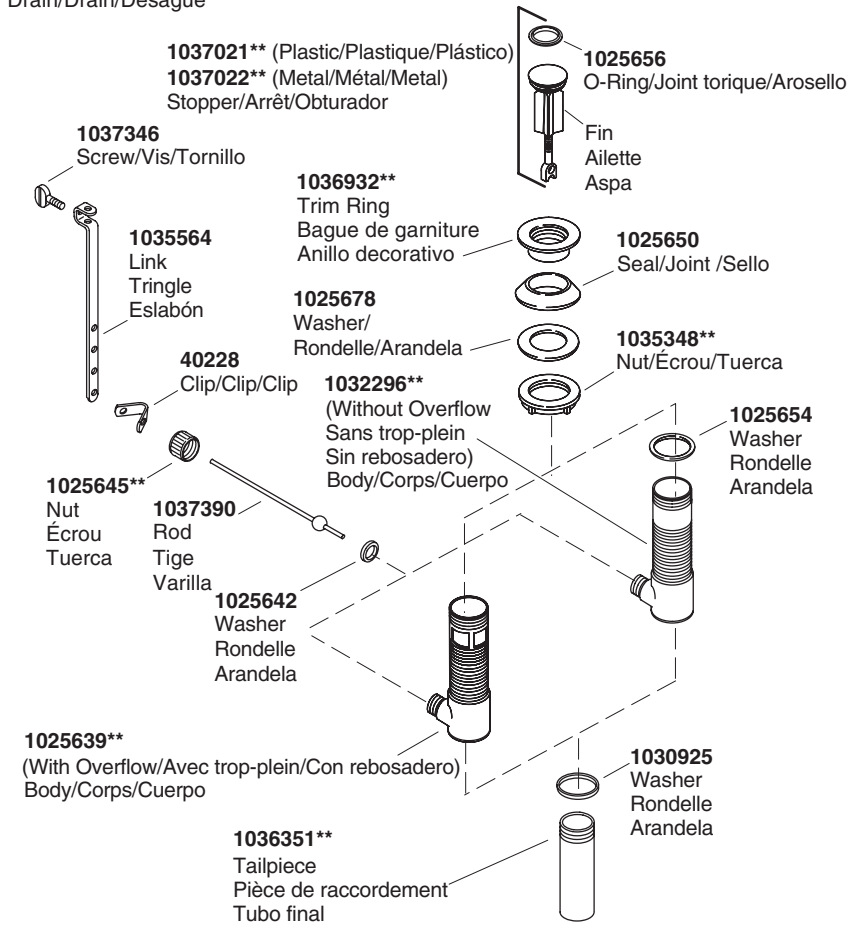

Service Parts/Pièces de rechange/Piezas de repuesto

****Finish/color code must be specified when ordering.**

****Vous devez spécifier les codes de la finition et/ou de la couleur quand vous passez votre commande.**

****Se debe especificar el código del acabado/color con el pedido.**

Service Parts/Pièces de rechange/Piezas de repuesto (cont.)

- 1035351**** (Metal stopper fins without overflow/Ailettes d'arrêt en métal sans trop-plein/Aspas metálicas del obturador sin rebosadero)
- 1035350**** (Metal stopper fins with overflow/Ailettes d'arrêt en métal avec trop-plein/Aspas metálicas del obturador con rebosadero)
- 1037023**** (Plastic stopper fins with overflow/Ailettes d'arrêt en plastique avec trop-plein/Aspas de plástico del obturador con rebosadero)

Drain/Drain/Desagüe

****Finish/color code must be specified when ordering.**

****Vous devez spécifier les codes de la finition et/ou de la couleur quand vous passez votre commande.**

****Se debe especificar el código del acabado/color con el pedido.**

Service Parts/Pièces de rechange/Piezas de repuesto (cont.)

****Finish/color code must be specified when ordering.**

****Vous devez spécifier les codes de la finition et/ou de la couleur quand vous passez votre commande.**