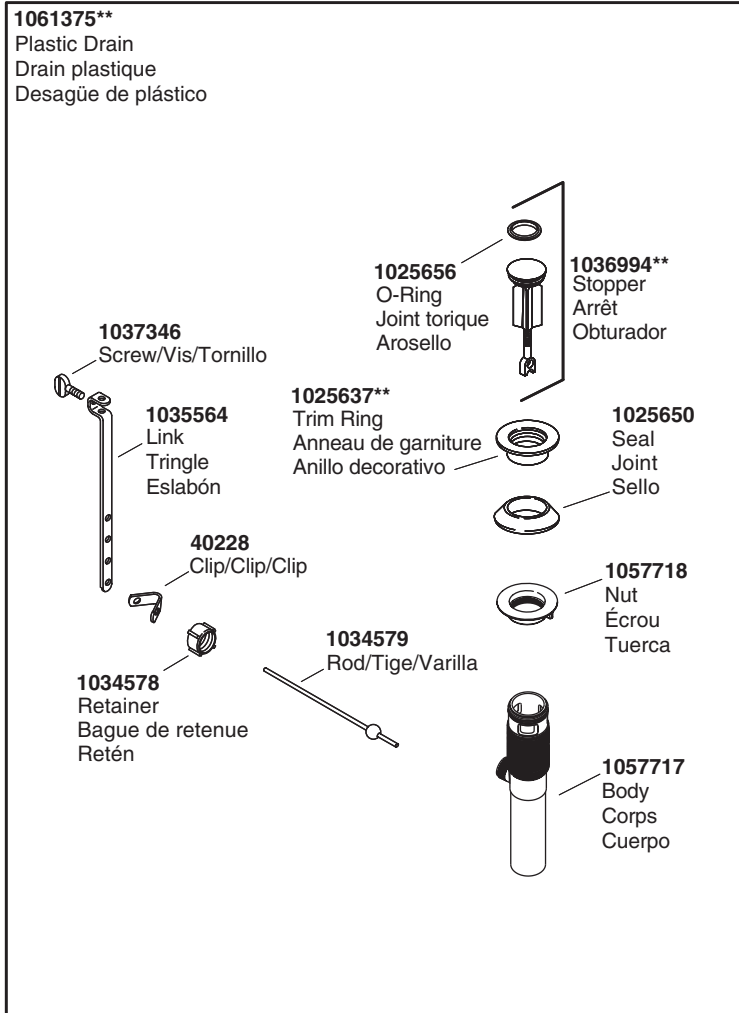

****Se debe especificar el código del acabado/color con el pedido.**

Service Parts/Pièces de rechange/Piezas de repuesto (cont.)

- 1035351**** (Metal stopper fins without overflow/Ailettes d'arrêt en métal sans trop-plein/Aspas metálicas del obturador sin rebosadero)
- 1035350**** (Metal stopper fins with overflow/Ailettes d'arrêt en métal avec trop-plein/Aspas metálicas del obturador con rebosadero)
- 1037023**** (Plastic stopper fins with overflow/Ailettes d'arrêt en plastique avec trop-plein/Aspas de plástico del obturador con rebosadero)

Drain/Drain/Desagüe

****Finish/color code must be specified when ordering.**

****Vous devez spécifier les codes de la finition et/ou de la couleur quand vous passez votre commande.**

****Se debe especificar el código del acabado/color con el pedido.**

Service Parts/Pièces de rechange/Piezas de repuesto (cont.)

****Finish/color code must be specified when ordering.**

****Vous devez spécifier les codes de la finition et/ou de la couleur quand vous passez votre commande.**

****Se debe especificar el código del acabado/color con el pedido.**