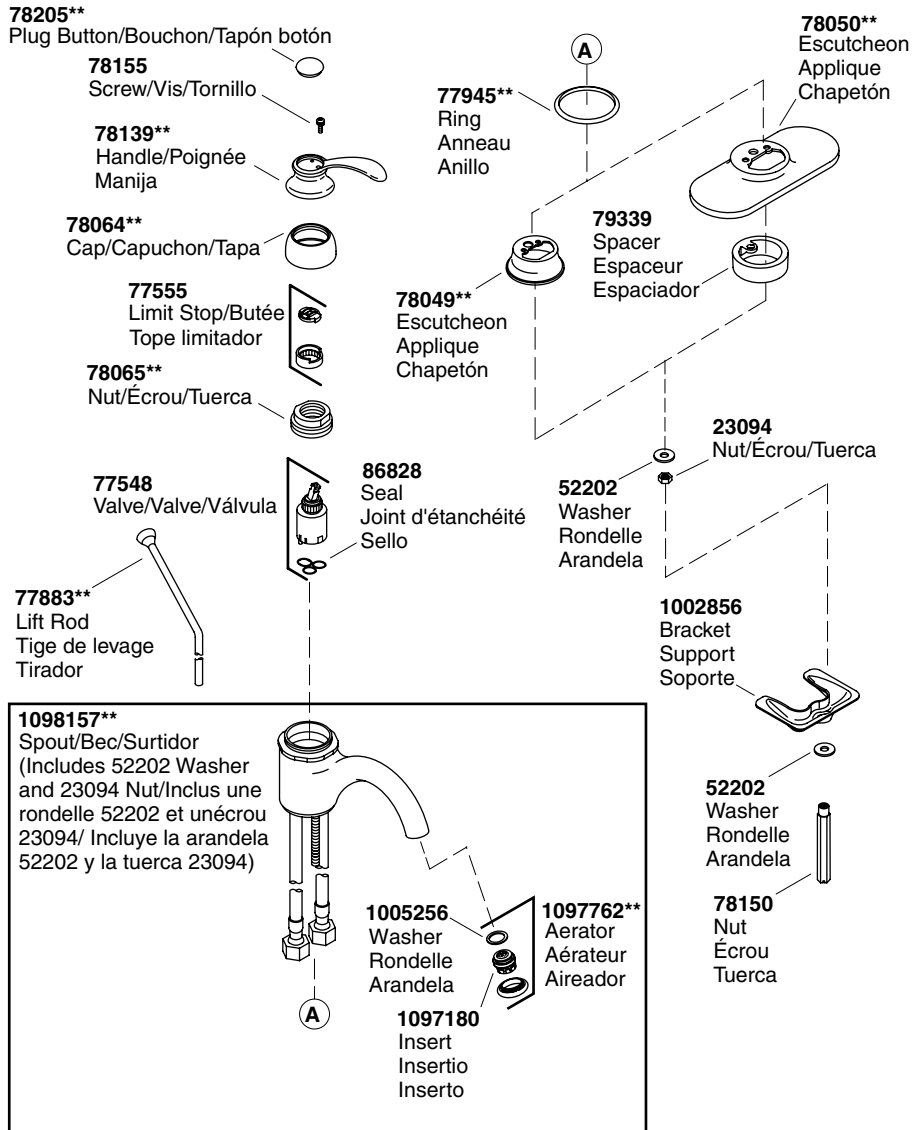

Service Parts/Pièces de rechange/Piezas de repuesto

****Finish/color code must be specified when ordering.**

****Vous devez spécifier les codes de la finition et/ou de la couleur quand vous passez votre commande.**

****Se debe especificar el código del acabado/color con el pedido.**

Service Parts/Pièces de rechange/Piezas de repuesto (cont.)

- 1035351**** (Metal stopper fins without overflow/Ailettes d'arrêt en métal sans trop-plein/Aspas metálicas del obturador sin rebosadero)
- 1035350**** (Metal stopper fins with overflow/Ailettes d'arrêt en métal avec trop-plein/Aspas metálicas del obturador con rebosadero)
- 1037023**** (Plastic stopper fins with overflow/Ailettes d'arrêt en plastique avec trop-plein/Aspas de plástico del obturador con rebosadero)

Drain/Drain/Desagüe

****Finish/color code must be specified when ordering.**

****Vous devez spécifier les codes de la finition et/ou de la couleur quand vous passez votre commande.**

****Se debe especificar el código del acabado/color con el pedido.**

Service Parts/Pièces de rechange/Piezas de repuesto (cont.)

****Finish/color code must be specified when ordering.**

****Vous devez spécifier les codes de la finition et/ou de la couleur quand vous passez votre commande.**