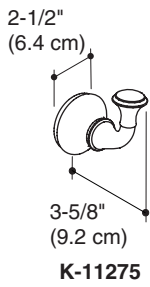

Roughing-In/Plan de raccordement/Diagrama de instalación

K-11270 = 18" (45.7 cm)

K-11271 = 24" (61 cm)

K-11272 = 30" (76.2 cm)

Service Parts/Pièces de rechange/Piezas de repuesto

****Finish/color code must be specified when ordering.**
****Vous devez spécifier les codes de la finition et/ou de la couleur quand vous passez votre commande.**
****Se debe especificar el código del acabado/color con el pedido.**