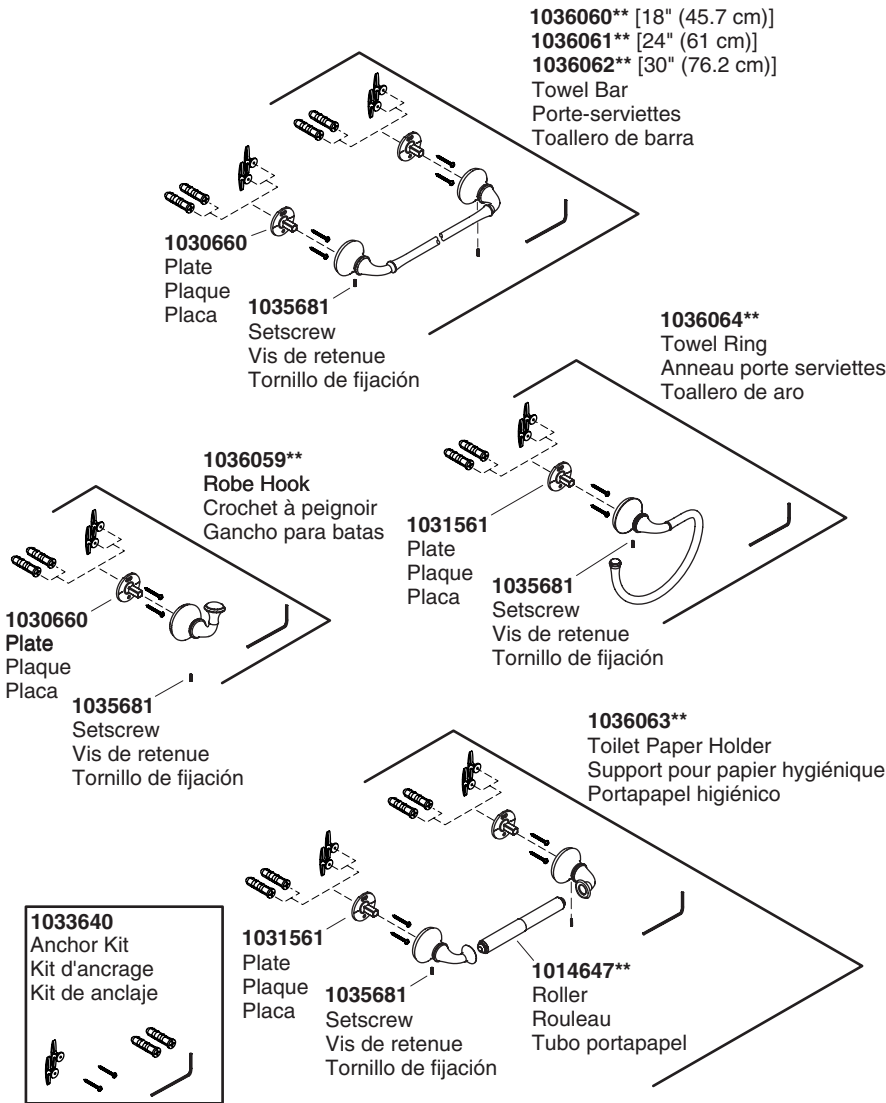

Roughing-In/Plan de raccordement/Diagrama de instalación

K-11270 = 18" (45.7 cm)

K-11271 = 24" (61 cm)

K-11272 = 30" (76.2 cm)

Service Parts/Pièces de rechange/Piezas de repuesto

****Finish/color code must be specified when ordering.**
****Vous devez spécifier les codes de la finition et/ou de la couleur quand vous passez votre commande.**
****Se debe especificar el código del acabado/color con el pedido.**

1087640-2-A

KOHLER®