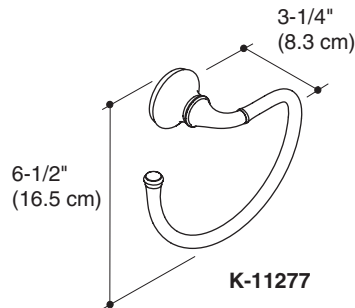

Roughing-In/Plan de raccordement/Diagrama de instalación

K-11270 = 18" (45.7 cm)

K-11271 = 24" (61 cm)

K-11272 = 30" (76.2 cm)

Service Parts/Pièces de rechange/Piezas de repuesto

****Finish/color code must be specified when ordering.**
****Vous devez spécifier les codes de la finition et/ou de la couleur quand vous passez votre commande.**
****Se debe especificar el código del acabado/color con el pedido.**

1087640-2-A

KOHLER®