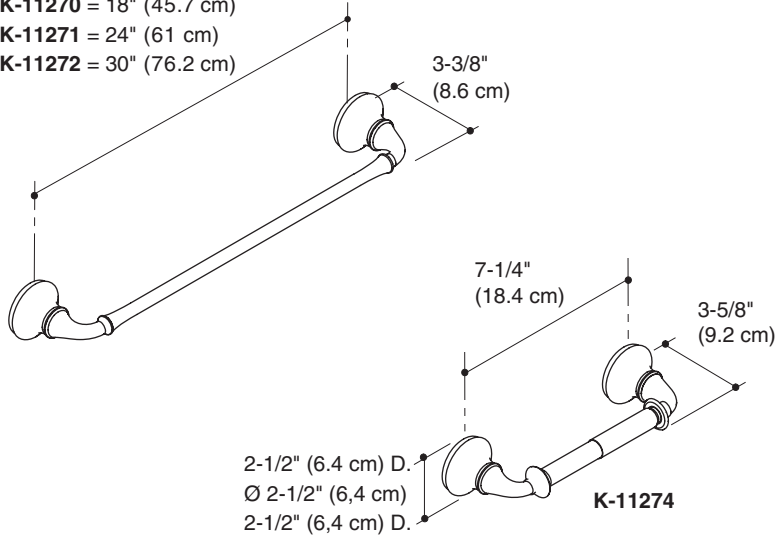

Roughing-In/Plan de raccordement/Diagrama de instalación

K-11270 = 18" (45.7 cm)

K-11271 = 24" (61 cm)

K-11272 = 30" (76.2 cm)

Service Parts/Pièces de rechange/Piezas de repuesto

****Finish/color code must be specified when ordering.**
****Vous devez spécifier les codes de la finition et/ou de la couleur quand vous passez votre commande.**
****Se debe especificar el código del acabado/color con el pedido.**

1087640-2-A

KOHLER®