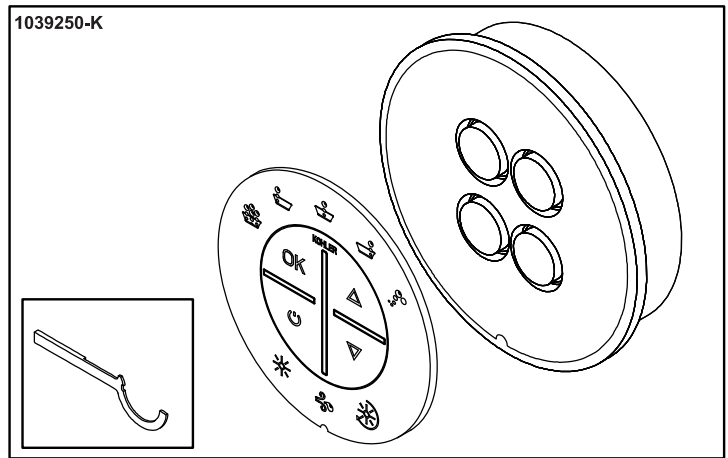

1055295-8-E

© 2014 Kohler Co.

Purist®

72" x 46" drop-in BubbleMassage™ Air Bath K-1110-G-0

*Note: All tubing 1" unless otherwise noted.
 *Remarque: Tous les tubes de 1" à moins qu'indiqué autrement.
 *Nota: Todos los tubos son de 1" a menos que se indique lo contrario.

Purist®

72" x 46" drop-in BubbleMassage™ Air Bath
K-1110-G-0

Purist®

72" x 46" drop-in BubbleMassage™ Air Bath
K-1110-G-0

1046775-8-D

© 2013 Kohler Co.

Purist®

72" x 46" drop-in BubbleMassage™ Air Bath
K-1110-G-0