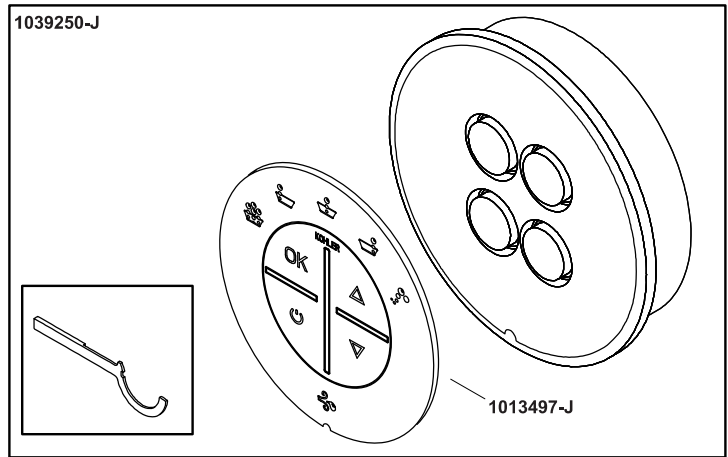

Purist®

72" x 46" drop-in BubbleMassage™ Air Bath K-1110-G-0

*Note: All tubing 1" unless otherwise noted.
 *Remarque: Tous les tubes de 1" à moins qu'indiqué autrement.
 *Nota: Todos los tubos son de 1" a menos que se indique lo contrario.

1055295-8-E

© 2014 Kohler Co.

Purist®

72" x 46" drop-in BubbleMassage™ Air Bath K-1110-G-0

*Note: All tubing 1" unless otherwise noted.
 *Remarque: Tous les tubes de 1" à moins qu'indiqué autrement.
 *Nota: Todos los tubos son de 1" a menos que se indique lo contrario.

Purist®

72" x 46" drop-in BubbleMassage™ Air Bath
K-1110-G-0

Purist®

72" x 46" drop-in BubbleMassage™ Air Bath
K-1110-G-0

1046775-8-D

© 2013 Kohler Co.

Purist®

72" x 46" drop-in BubbleMassage™ Air Bath
K-1110-G-0