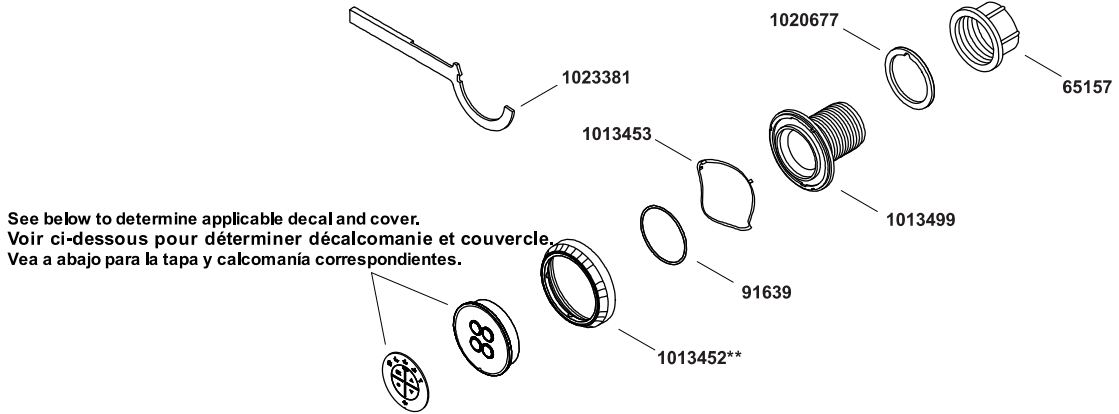

Purist®

72" x 46" drop-in BubbleMassage™ Air Bath
K-1110-G-0

Purist®

72" x 46" drop-in BubbleMassage™ Air Bath
K-1110-G-0

1046775-8-D

© 2013 Kohler Co.

Purist®

72" x 46" drop-in BubbleMassage™ Air Bath
K-1110-G-0