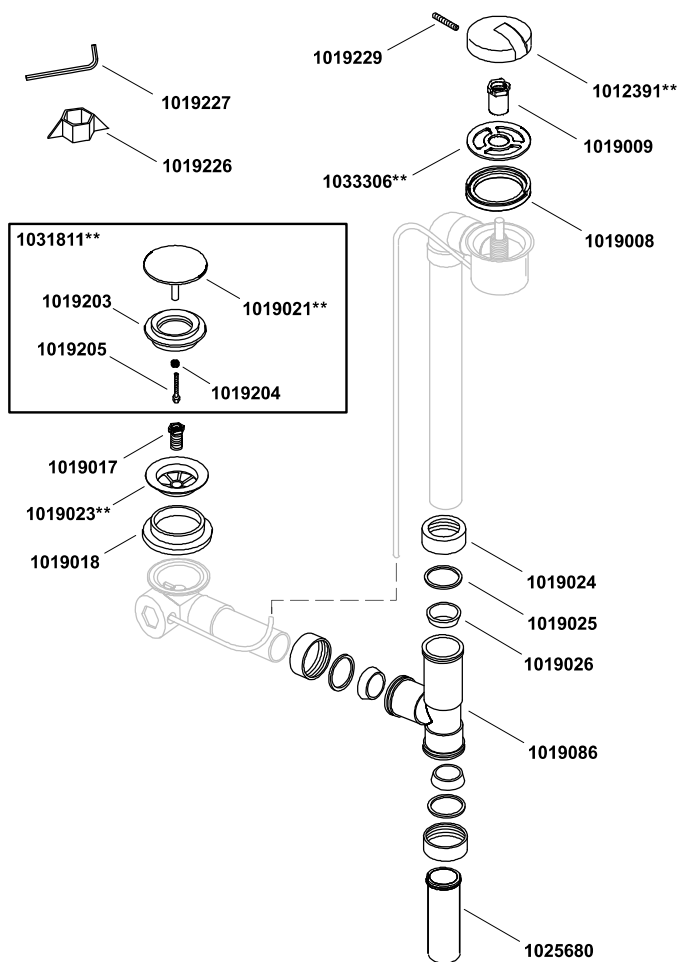

Purist®

72" x 46" drop-in BubbleMassage™ Air Bath K-1110-G-0

*Note: All tubing 1" unless otherwise noted.
 *Remarque: Tous les tubes de 1" à moins qu'indiqué autrement.
 *Nota: Todos los tubos son de 1" a menos que se indique lo contrario.

1055295-8-E

© 2014 Kohler Co.

Purist®

72" x 46" drop-in BubbleMassage™ Air Bath K-1110-G-0

*Note: All tubing 1" unless otherwise noted.
 *Remarque: Tous les tubes de 1" à moins qu'indiqué autrement.
 *Nota: Todos los tubos son de 1" a menos que se indique lo contrario.

Purist®

72" x 46" drop-in BubbleMassage™ Air Bath
K-1110-G-0

Purist®

72" x 46" drop-in BubbleMassage™ Air Bath
K-1110-G-0

1046775-8-D

© 2013 Kohler Co.

Purist®

72" x 46" drop-in BubbleMassage™ Air Bath
K-1110-G-0