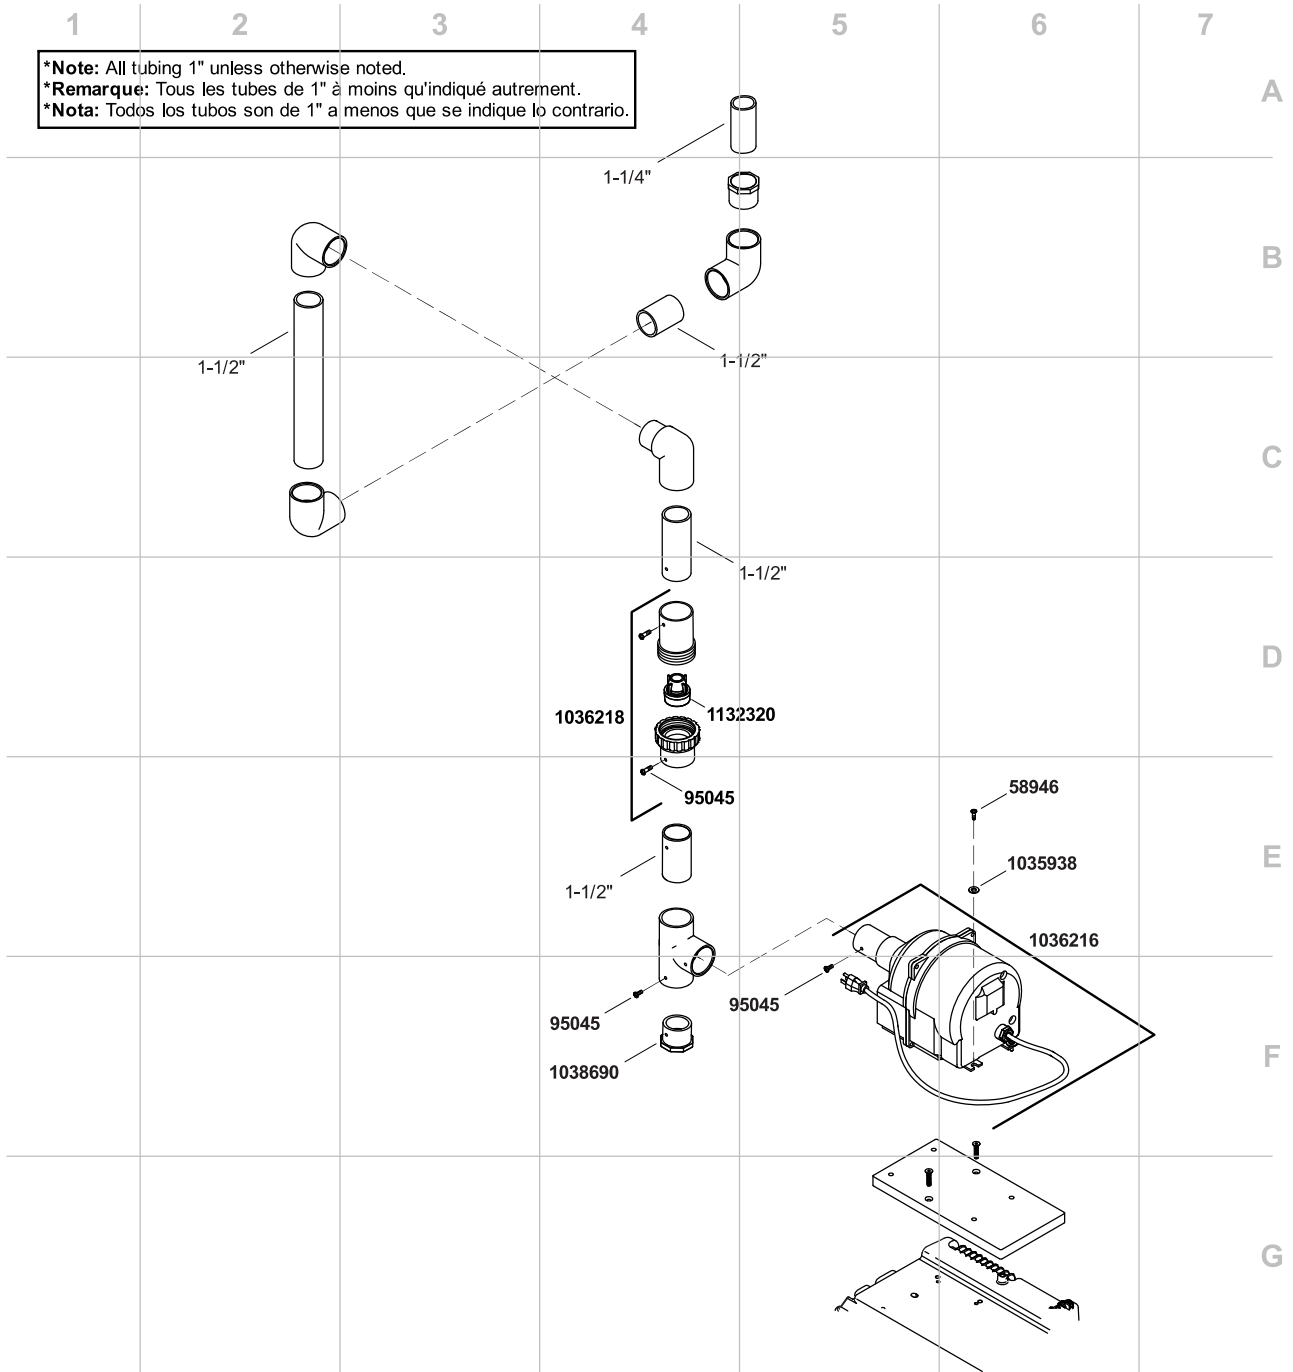

Purist®

72" x 46" drop-in BubbleMassage™ Air Bath K-1110-G-0

*Note: All tubing 1" unless otherwise noted.
 *Remarque: Tous les tubes de 1" à moins qu'indiqué autrement.
 *Nota: Todos los tubos son de 1" a menos que se indique lo contrario.

1055295-8-E

© 2014 Kohler Co.

Purist®

72" x 46" drop-in BubbleMassage™ Air Bath K-1110-G-0

*Note: All tubing 1" unless otherwise noted.
 *Remarque: Tous les tubes de 1" à moins qu'indiqué autrement.
 *Nota: Todos los tubos son de 1" a menos que se indique lo contrario.

Purist®

72" x 46" drop-in BubbleMassage™ Air Bath
K-1110-G-0

Purist®

72" x 46" drop-in BubbleMassage™ Air Bath
K-1110-G-0

1046775-8-D

© 2013 Kohler Co.

Purist®

72" x 46" drop-in BubbleMassage™ Air Bath
K-1110-G-0