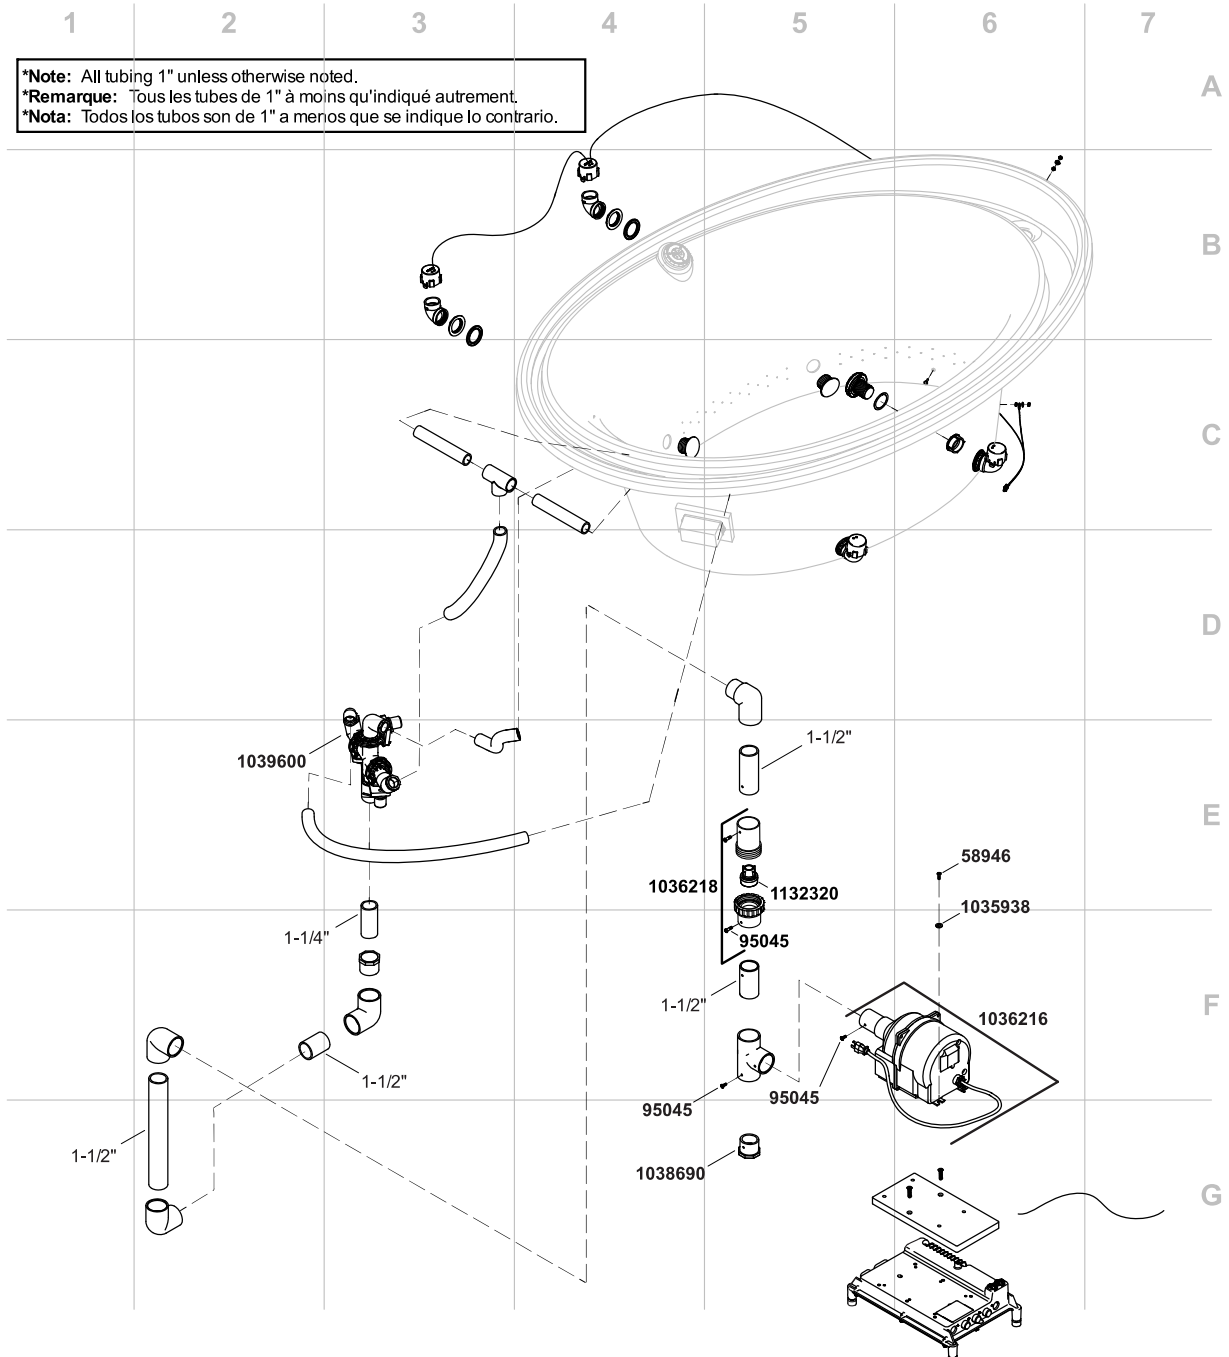

Purist®

72" x 46" drop-in BubbleMassage™ Air Bath K-1110-G-0

*Note: All tubing 1" unless otherwise noted.
 *Remarque: Tous les tubes de 1" à moins qu'indiqué autrement.
 *Nota: Todos los tubos son de 1" a menos que se indique lo contrario.

1055295-8-E

© 2014 Kohler Co.

Purist®

72" x 46" drop-in BubbleMassage™ Air Bath K-1110-G-0

*Note: All tubing 1" unless otherwise noted.
 *Remarque: Tous les tubes de 1" à moins qu'indiqué autrement.
 *Nota: Todos los tubos son de 1" a menos que se indique lo contrario.

Purist®

72" x 46" drop-in BubbleMassage™ Air Bath
K-1110-G-0

Purist®

72" x 46" drop-in BubbleMassage™ Air Bath
K-1110-G-0

1046775-8-D

© 2013 Kohler Co.

Purist®

72" x 46" drop-in BubbleMassage™ Air Bath
K-1110-G-0