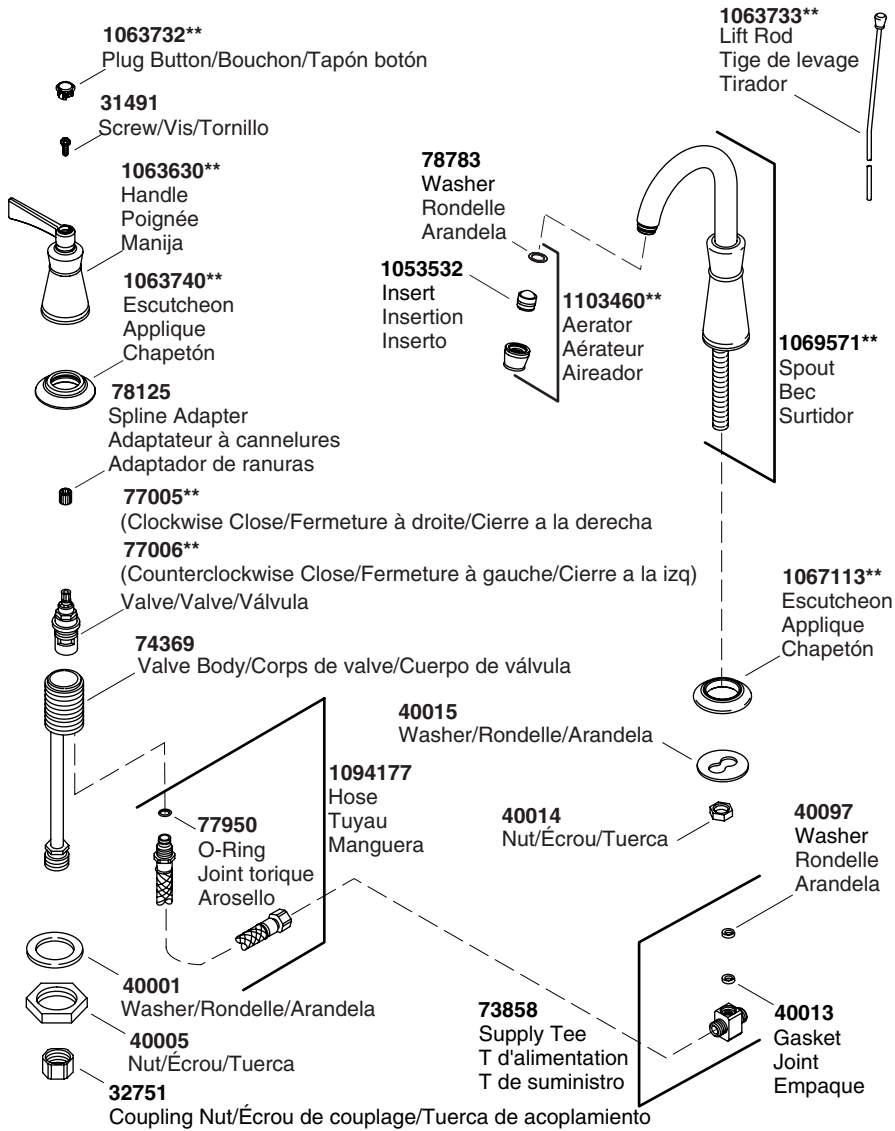

Service Parts/Pièces de rechange/Piezas de repuesto

****Finish/color code must be specified when ordering.**

****Vous devez spécifier les codes de la finition et/ou de la couleur quand vous passez votre commande.**

****Se debe especificar el código del acabado/color con el pedido.**

Service Parts/Pièces de rechange/Piezas de repuesto (cont.)

- 1035351**** (Metal stopper fins without overflow/Ailettes d'arrêt en métal sans trop-plein/Aspas métalliques del obturador sin rebosadero)
1035350** (Metal stopper fins with overflow/Ailettes d'arrêt en métal avec trop-plein/Aspas métalliques del obturador con rebosadero)
1037023** (Plastic stopper fins with overflow/Ailettes d'arrêt en plastique avec trop-plein/Aspas de plástico del obturador con rebosadero)

Drain/Drain/Desagüe

****Finish/color code must be specified when ordering.**

****Vous devez spécifier les codes de la finition et/ou de la couleur quand vous passez votre commande.**

****Se debe especificar el código del acabado/color con el pedido.**

Service Parts/Pièces de rechange/Piezas de repuesto (cont.)

****Finish/color code must be specified when ordering.**

****Vous devez spécifier les codes de la finition et/ou de la couleur quand vous passez votre commande.**