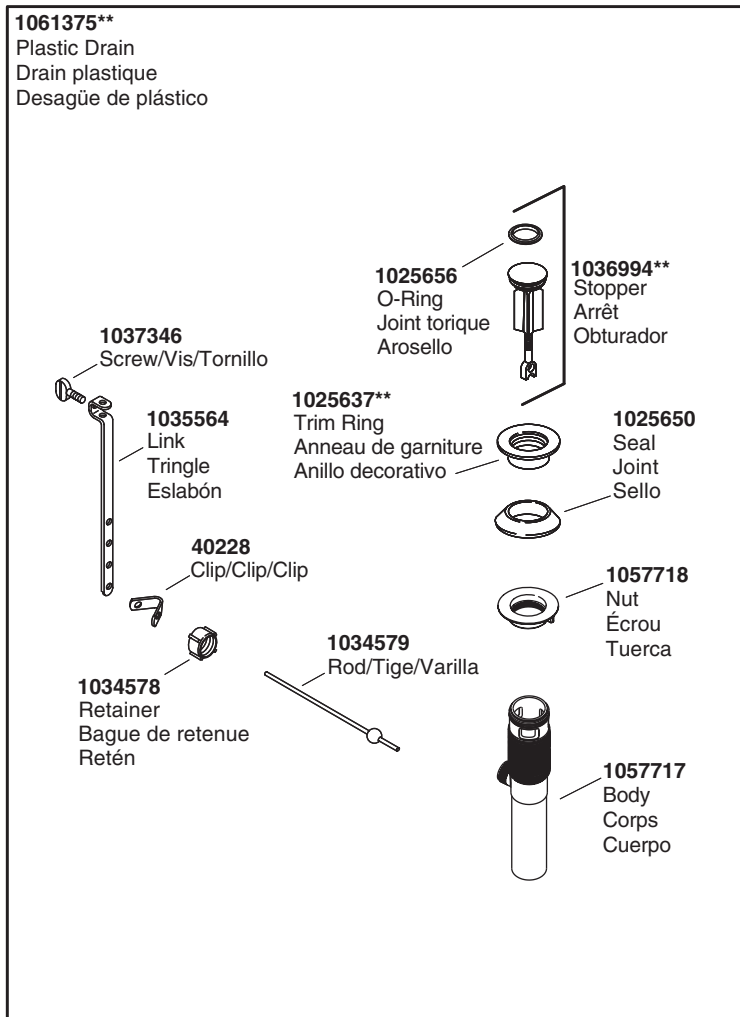

****Se debe especificar el código del acabado/color con el pedido.**

Service Parts/Pièces de rechange/Piezas de repuesto (cont.)

- 1035351**** (Metal stopper fins without overflow/Ailettes d'arrêt en métal sans trop-plein/Aspas métalliques del obturador sin rebosadero)
1035350** (Metal stopper fins with overflow/Ailettes d'arrêt en métal avec trop-plein/Aspas métalliques del obturador con rebosadero)
1037023** (Plastic stopper fins with overflow/Ailettes d'arrêt en plastique avec trop-plein/Aspas de plástico del obturador con rebosadero)

Drain/Drain/Desagüe

****Finish/color code must be specified when ordering.**

****Vous devez spécifier les codes de la finition et/ou de la couleur quand vous passez votre commande.**

****Se debe especificar el código del acabado/color con el pedido.**

Service Parts/Pièces de rechange/Piezas de repuesto (cont.)

****Finish/color code must be specified when ordering.**

****Vous devez spécifier les codes de la finition et/ou de la couleur quand vous passez votre commande.**

****Se debe especificar el código del acabado/color con el pedido.**