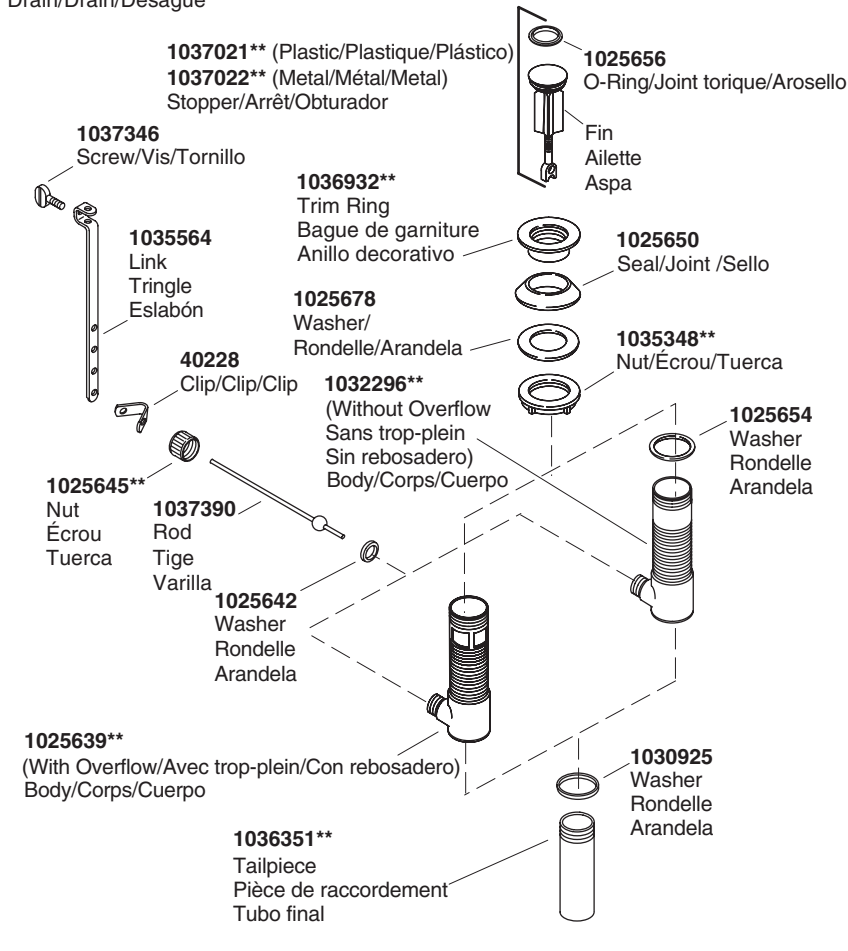

Service Parts/Pièces de rechange/Piezas de repuesto

****Finish/color code must be specified when ordering.**

****Vous devez spécifier les codes de la finition et/ou de la couleur quand vous passez votre commande.**

****Se debe especificar el código del acabado/color con el pedido.**

Service Parts/Pièces de rechange/Piezas de repuesto (cont.)

- 1035351**** (Metal stopper fins without overflow/Ailettes d'arrêt en métal sans trop-plein/Aspas métalliques del obturador sin rebosadero)
1035350** (Metal stopper fins with overflow/Ailettes d'arrêt en métal avec trop-plein/Aspas métalliques del obturador con rebosadero)
1037023** (Plastic stopper fins with overflow/Ailettes d'arrêt en plastique avec trop-plein/Aspas de plástico del obturador con rebosadero)

Drain/Drain/Desagüe

****Finish/color code must be specified when ordering.**

****Vous devez spécifier les codes de la finition et/ou de la couleur quand vous passez votre commande.**

****Se debe especificar el código del acabado/color con el pedido.**

Service Parts/Pièces de rechange/Piezas de repuesto (cont.)

****Finish/color code must be specified when ordering.**

****Vous devez spécifier les codes de la finition et/ou de la couleur quand vous passez votre commande.**