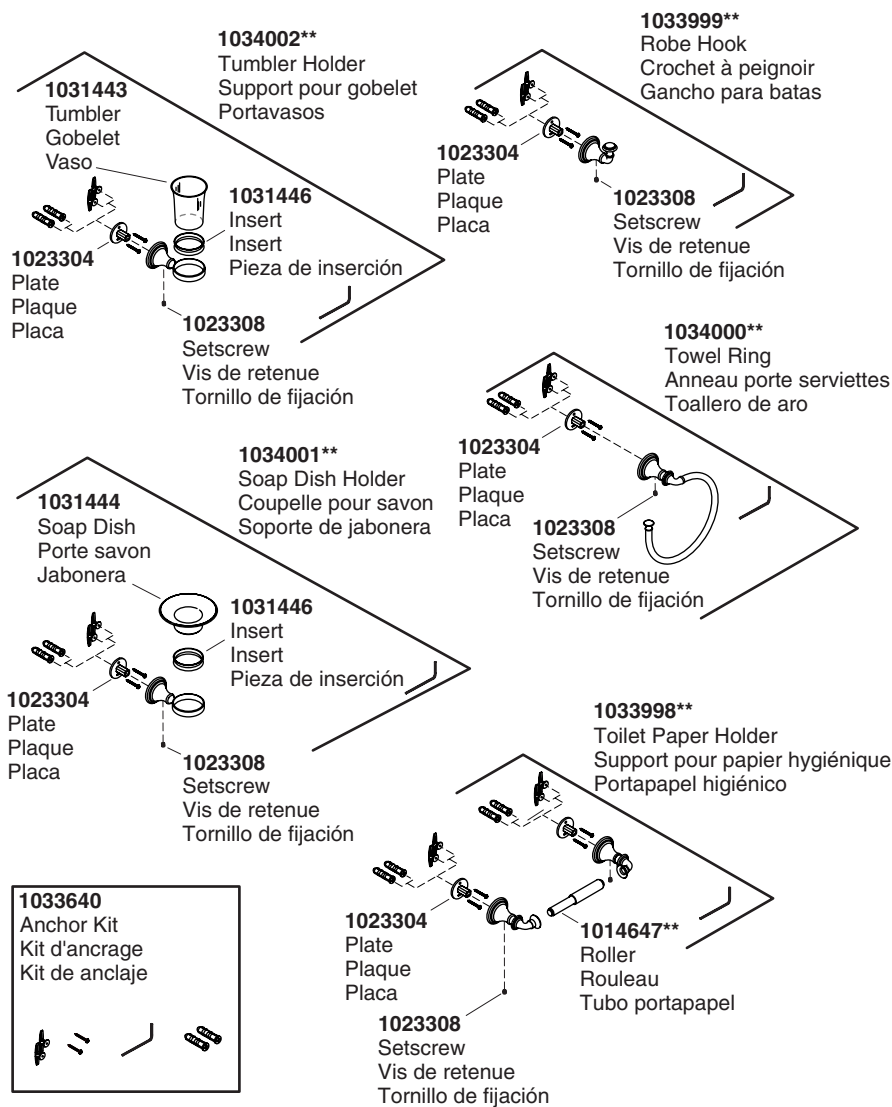

THE BOLD LOOK
OF **KOHLER**®

©2008 Kohler Co.

1087636-2-A

Roughing-In/Plan de raccordement/Diagrama de instalación

K-10550 = 20-3/8" (51.8 cm)
K-10551 = 26-3/8" (67 cm)
K-10552 = 32-3/8" (82.3 cm)

K-10554

K-10557

K-10553

K-10555

K-10560

K-10563

K-10561

Service Parts/Pièces de rechange/Piezas de repuesto

****Finish/color code must be specified when ordering.**

****Vous devez spécifier les codes de la finition et/ou de la couleur quand vous passez votre commande.**

****Se debe especificar el código del acabado/color con el pedido.**

Service Parts/Pièces de rechange/Piezas de repuesto (cont.)

1033997**
 Double Towel Bar
 Double porte serviettes
 Toallero de barra doble

1023304
 Plate
 Plaque
 Placa
1023308
 Setscrew
 Vis de retenue
 Tornillo de fijación

1033994** [18" (45.7 cm)]
1033995** [24" (61 cm)]
1033996** [30" (76.2 cm)]
 Towel Bar
 Porte-serviettes
 Toallero de barra