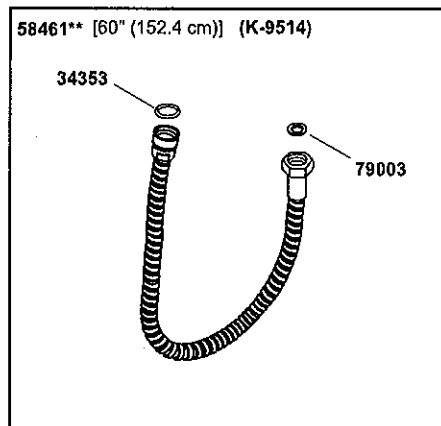

# KOHLER®

SERVICE PARTS  
PIÈCES DE RECHANGE  
PIEZAS DE REPUESTO

Handshowers  
Douchettes  
Duchas de mano

\*\*Finish/color code must be specified when ordering.

\*\*Vous devez spécifier les codes de la finition et/ou de la couleur quand vous passez votre commande.