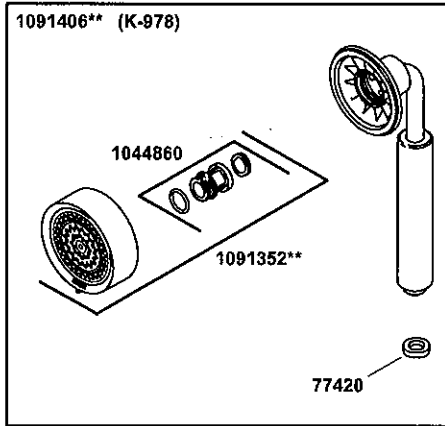

# KOHLER®

SERVICE PARTS  
PIÈCES DE RECHANGE  
PIEZAS DE REPUESTO

Handshowers  
Douchettes  
Duchas de mano

\*\*Finish/color code must be specified when ordering.

\*\*Vous devez spécifier les codes de la finition et/ou de la couleur quand vous passez votre commande.

\*\*Se debe especificar el código del acabado/color con el pedido.