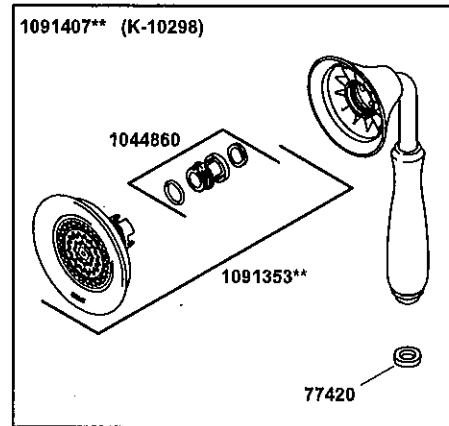

# KOHLER®

SERVICE PARTS  
PIÈCES DE RECHANGE  
PIEZAS DE REPUESTO

Handshowers  
Douchettes  
Duchas de mano

\*\*Finish/color code must be specified when ordering.

\*\*Vous devez spécifier les codes de la finition et/ou de la couleur quand vous passez votre commande.

\*\*Se debe especificar el código del acabado/color con el pedido.