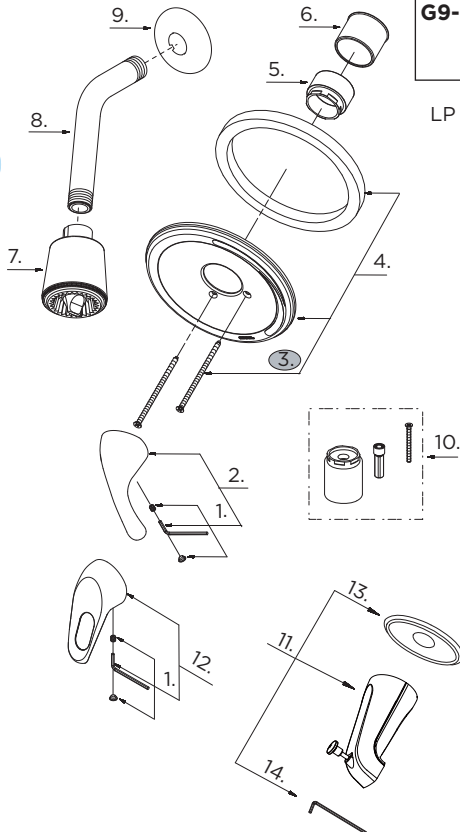

LP = Loop Handle / Manette à levier trouée / Llave oval

G9-013 (V7)

Part Name	Nom de la pièce	Nombre de Parte	Part # # de pièce # de Parte
1. Handle Insert & Screw	Pièce rapportée pour manettes et vis	Tapa de manijas y tornillo	GA603538
2°. Metal Handle Assembly	Assemblage de manette en métal	Ensamblaje de manija metálicas	0098051
3°. Screw	Vis	Tornillo	A075205
4°. Escutcheon Assembly	Assemblage d'applique	Ensamblaje del Escudo	0097240
5°. Trim Cap	Capuchon de garniture	Tapa ornamental	0092172
6°. Sleeve	Manchon	Manga	0092173
7°. Shower Head	Pomme de douche	Cabeza de ducha	0049199
8°. Shower Arm	Bras de douche	Brazo de ducha	0092012
9°. Shower Arm Flange	Bride de bras de	Brida del brazo de	0092021
10°. Adapter Kits	Ensemble d'adaptateur	Juego del adaptador	0097392
11°. Spout Assembly	Assemblage du bec	Ensamblaje de vertedor	0085191
12°. Loop Handle Assembly	Assemblage de manette à levier trouée oval	Ensamblaje de manija	0098052
13°. Spout Flange	Colle de bec	Brida de vertedor	0093275
14. Hex Wrench	Clé hexagonale	Llave hexagonal	0095989