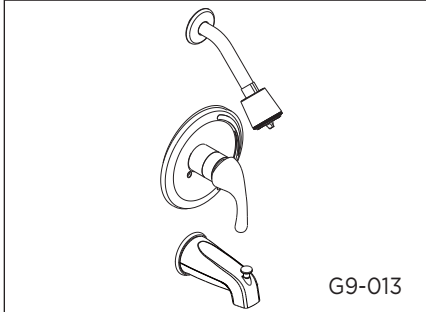

GERBER

G9-010 (00G9010) Series

Maxwell®

Single Handle Tub/Shower Trim Kit

Ensemble de garniture pour robinet de bain/douche à une manette

Conjunto ornamental de una manija para bañera/ducha

Illustrated Parts List / Liste de pièces illustrée / Lista ilustrada de partes

G9-013

Model #	Description	Description	Descripción
G9-010 G9-010-BN G9-010-LP	Flange Trim Kit - Chrome & Brushed Nickel	Ensemble de garniture pour bride - Chrome et nickel brossé	Piezas ornamentales para la brida - Cromo y niquel cepillado
G9-012 G9-012-BN G9-012-LP	Shower Only Trim Kit - Chrome & Brushed Nickel	Ensemble de garniture pour douche - Chrome et nickel brossé	Piezas ornamentales para la ducha - Cromo y niquel cepillado
G9-012-LS G9-012-LS-BN	Shower Only Trim Kit, Less Showerhead - Chrome & Brushed Nickel	Ensemble de garniture pour douche, sans pomme de douche - Chrome et nickel brossé	Piezas ornamentales para la ducha, sin cabeza de ducha - Cromo y niquel cepillado
G9-013 G9-013-BN G9-013-LP	Tub/Shower Trim Kit - Chrome & Brushed Nickel	Ensemble de garniture pour bain et douche - Chrome et nickel brossé	Piezas ornamentales para bañera y ducha - Cromo y niquel cepillado
G9-013-LS G9-013-LS-BN	Tub/Shower Trim Kit, Less Showerhead - Chrome & Brushed Nickel	Ensemble de garniture pour bain et douche, sans pomme de douche - Chrome et nickel brossé	Piezas ornamentales para bañera y ducha, sin cabeza de ducha - Cromo y niquel cepillado

LP = Loop Handle / Manette à levier trouée / Llave oval