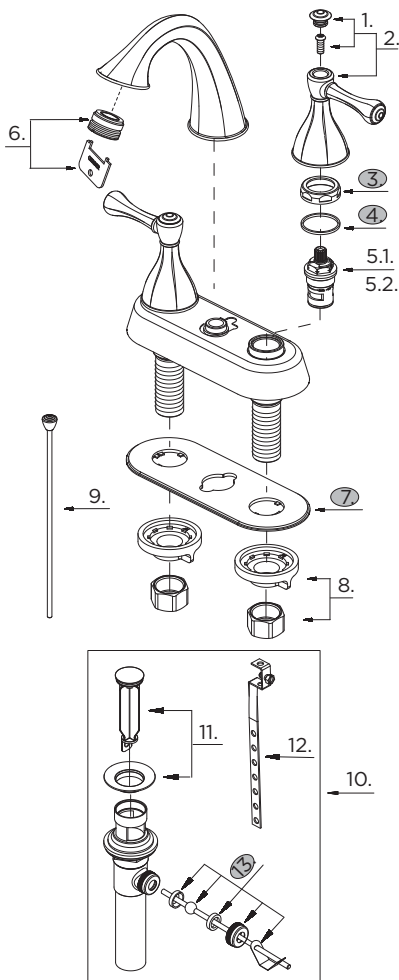

# 43-222 (0043222) Series Abigail™ Two Handle Lavatory Faucet Robinet de lavabo à deux manettes Grifo para lavabo con dos manijas

## Illustrated Parts List / Liste de pièces illustrée / Lista ilustrada de partes

Model #	Description	Description	Descripción
<b>43-222</b>	Brass pop-up - Chrome,	Vidange mécanique en	Desagote levadizo de
<b>43-222-BN</b>	Brushed Nickel & Oil	laiton - Chrome, nickel	bronce - Cromo, niquel
<b>43-222-RB</b>	Rub Bronze	brossé et bronze poncé	cepillado y bronce
		à l'huile	lustrado al aceite

Part Name	Nom de la pièce	Nombre de Parte	Part # # de pièce # de Parte
1°. Handle Cap	Capuchon de la manette	Tapón	GA603541
2°. Metal Handle Assembly	Assemblage de manette en métal	Ensamblaje de manija metálicas	0097289
3. Lock Nut	Écrou de blocage	Contratuerca	A016253
4. Washer	Rondelle	Arandela	A013827
5.1 Ceramic Disc Cartridge - Cold	Cartouche à disque en céramique - froid	Cartucho de disco cerámico - frío	0086986
5.2 Ceramic Disc Cartridge - Hot	Cartouche à disque en céramique- chaud	Cartucho de disco cerámico - caliente	0086987
6°. Aerator & Wrench	Brise-jet et clé	Aireador y llave	0091568
7. Gasket	Joint	Empaque	A011076
8. Coupling Nuts & Lock Nuts	Écrou de raccord et écrou de blocage	Tuerca de unión y contratuerca	0097800
9°. Lift Rod	Tige de levage	Varilla de elevación	0093254
10°. Pop-Up Drain Set	Assemblage de vidange mécanique	Juego de desagüe levadizo	GA605007
11°. Pop-Up Plunger Assembly	Plongeur de vidange mécanique	Ensamblaje del émbolo	GA605252
12. Lift Rod Strap	Sangle de tige de levage	Varilla levadiza	0097340
13°. Ball Rod Assembly	Assemblage de levier à rotule	Ensamblaje del varilla glóbullo	A665313

Replacement parts, call : / Les pièces de rechange, appelez : / Partes de reemplazo, llame : **1-888-648-6466**

[www.gerberonline.com](http://www.gerberonline.com)

43-222-I/12-10.01