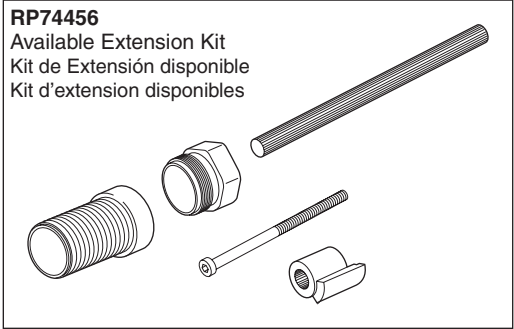

Models/Modelos/Modèles

T66605▲, T66630▲, T66636▲,
T66638▲, T66640▲, T66650▲,
T66675▲, T66685▲, T66690▲ &
T66695▲

Series/Series/Seria

RP74456
Available Extension Kit
Kit de Extensión disponible
Kit d'extension disponibles