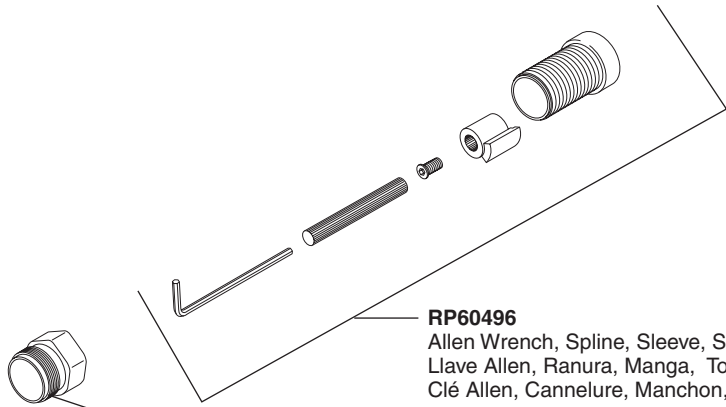

RP60496
 Allen Wrench, Spline, Sleeve, Screw and Adapter
 Llave Allen, Ranura, Manga, Tornillo y Adaptador
 Clé Allen, Cannelure, Manchon, Vis et Adaptateur

RP54912
 Bonnet Nut
 Bonete
 Chapeau Fileté

T66605▲
 Baliza® Lever
 Palanca Baliza®
 Levier Baliza®

T66630▲
 Virage® Lever
 Palanca Virage®
 Levier Virage®

T66636▲
 Traditional Lever
 Palanca Tradicional
 Levier Traditional

T66638▲
 Traditional Cross
 Cruz Tradicional
 Cruciforme Traditional

T66640▲
 Vesi® Lever
 Palanca Vesi®
 Levier Vesi®