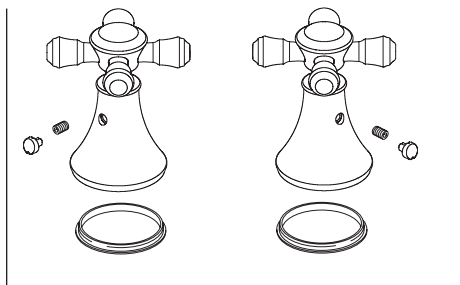

Model / Modelo / Modèle T2797

▲ Specify Finish
Especifique el Acabado
Précisez le Fini

Model / Modelo / Modèle T4797

▲ Specify Finish
Especifique el Acabado
Précisez le Fini

H695 ▲
Handle Assembly
Ensamble de la manija
Manette

H697 ▲
Handle Assembly
Ensamble de la manija
Manette

H698 ▲
Handle Assembly
Ensamble de la manija
Manette

Contact your distributor for handle options/finishes.
Comuníquese con su distribuidor para obtener opciones en el tipo de manija y acabados.
Pour obtenir des renseignements sur les poignées, les finis livrables, veuillez communiquer avec votre distributeur.