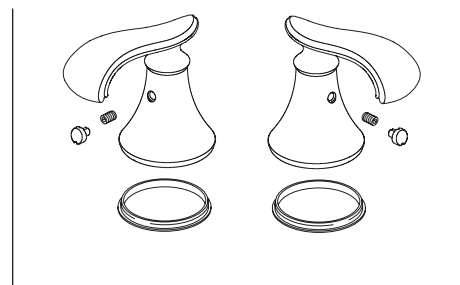

Model / Modelo / Modèle T2797

▲ Specify Finish
Especifique el Acabado
Précisez le Fini

Model / Modelo / Modèle T4797

▲ Specify Finish
Especifique el Acabado
Précisez le Fini

H695 ▲
Handle Assembly
Ensamble de la manija
Manette

H697 ▲
Handle Assembly
Ensamble de la manija
Manette

H698 ▲
Handle Assembly
Ensamble de la manija
Manette

Contact your distributor for handle options/finishes.
Comuníquese con su distribuidor para obtener opciones en el tipo de manija y acabados.
Pour obtenir des renseignements sur les poignées, les finis livrables, veuillez communiquer avec votre distributeur.