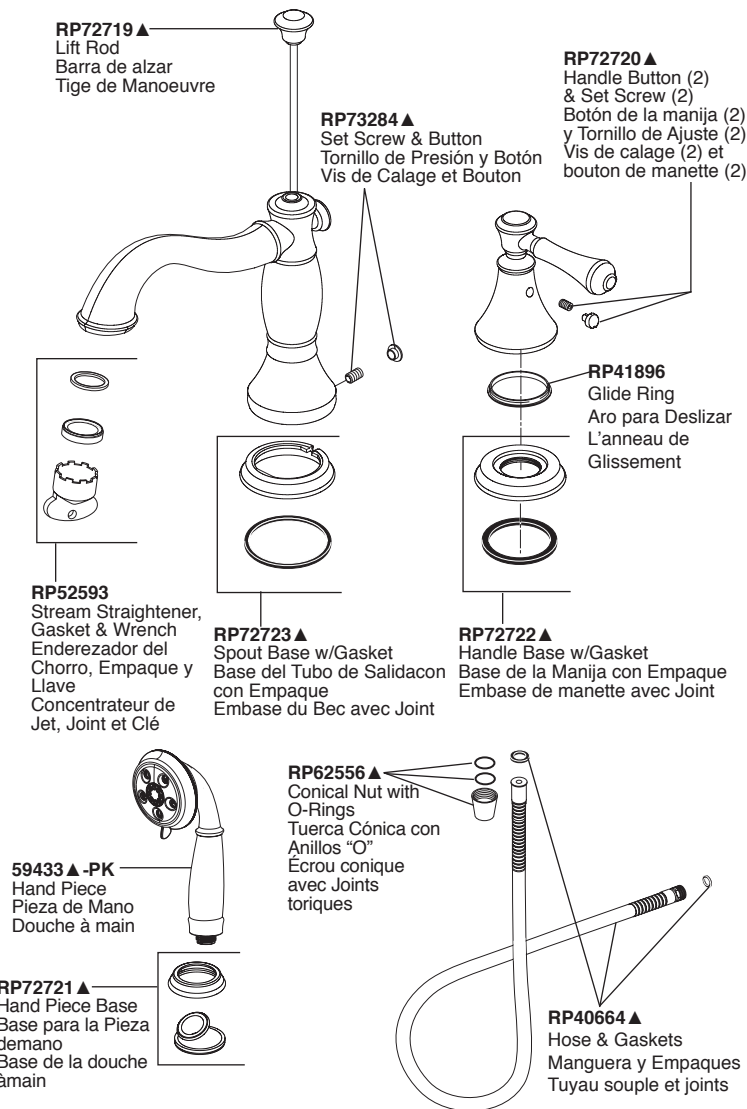

Model / Modelo / Modèle T2797

▲ Specify Finish
Especifique el Acabado
Précisez le Fini

Model / Modelo / Modèle T4797

▲ Specify Finish
Especifique el Acabado
Précisez le Fini

H695 ▲
Handle Assembly
Ensamble de la manija
Manette

H697 ▲
Handle Assembly
Ensamble de la manija
Manette

H698 ▲
Handle Assembly
Ensamble de la manija
Manette

Contact your distributor for handle options/finishes.
Comuníquese con su distribuidor para obtener opciones en el tipo de manija y acabados.
Pour obtenir des renseignements sur les poignées, les finis livrables, veuillez communiquer avec votre distributeur.