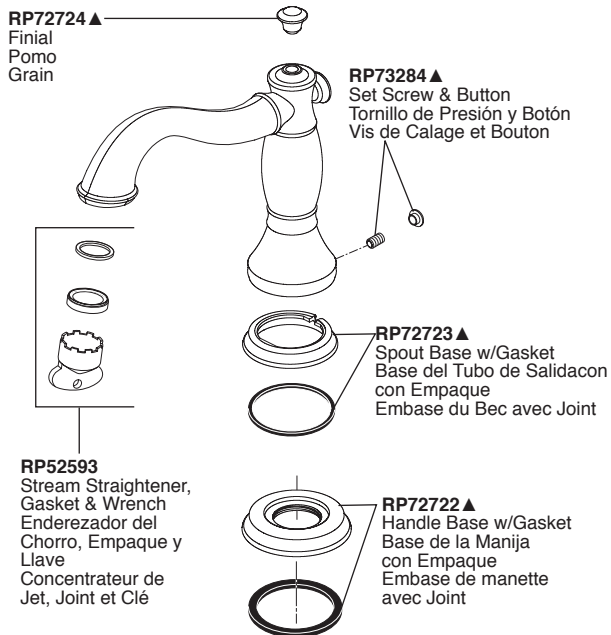

Model / Modelo / Modèle T2797

▲ Specify Finish
Especifique el Acabado
Précisez le Fini

Model / Modelo / Modèle T4797

▲ Specify Finish
Especifique el Acabado
Précisez le Fini

H695 ▲
Handle Assembly
Ensamble de la manija
Manette

H697 ▲
Handle Assembly
Ensamble de la manija
Manette

H698 ▲
Handle Assembly
Ensamble de la manija
Manette

Contact your distributor for handle options/finishes.
Comuníquese con su distribuidor para obtener opciones en el tipo de manija y acabados.
Pour obtenir des renseignements sur les poignées, les finis livrables, veuillez communiquer avec votre distributeur.