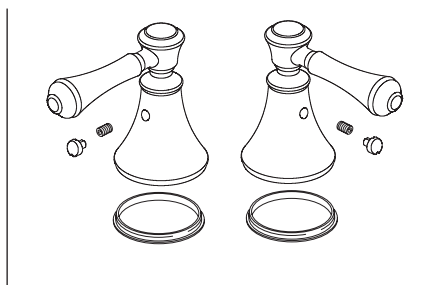

Model / Modelo / Modèle T2797

▲ Specify Finish
Especifique el Acabado
Précisez le Fini

Model / Modelo / Modèle T4797

▲ Specify Finish
Especifique el Acabado
Précisez le Fini

H695 ▲
Handle Assembly
Ensamble de la manija
Manette

H697 ▲
Handle Assembly
Ensamble de la manija
Manette

H698 ▲
Handle Assembly
Ensamble de la manija
Manette

Contact your distributor for handle options/finishes.
Comuníquese con su distribuidor para obtener opciones en el tipo de manija y acabados.
Pour obtenir des renseignements sur les poignées, les finis livrables, veuillez communiquer avec votre distributeur.