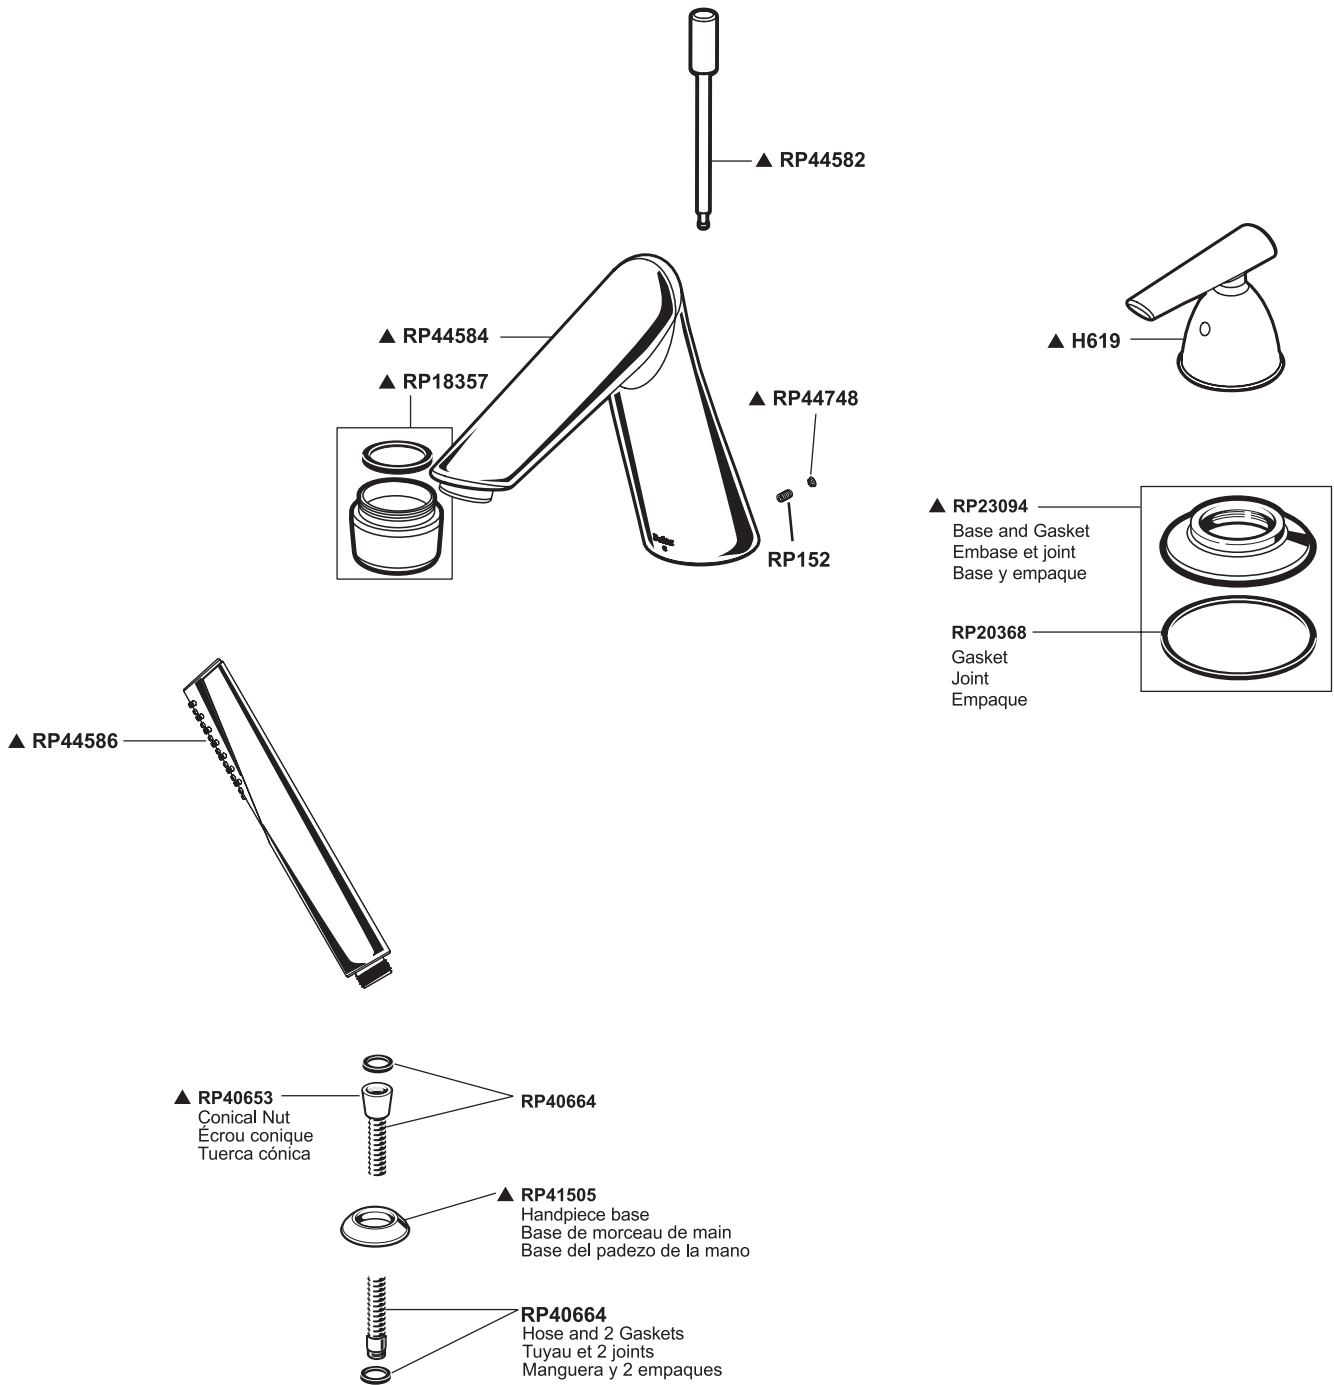

Rhythm™ Roman Tub Trim Garniture de Bain Romain Rhythm™

Adorno Rhythm™ para Bañera Romana

Model/Modelo/Modèle T4782 Series/Series/Seria

Rhythm™ Roman Tub

▲Specify finish / Especificque el Acabado / Précisez le fini