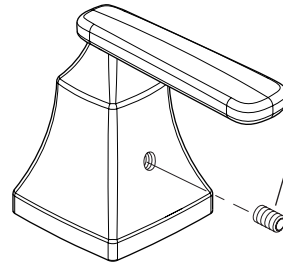

RP77861▲
Handshower
Regadera de Mano
Douche à main

RP77860▲
Lift Rod with Finial
Pomo con de la barra
de alzar
Grain avec de la Tirette

RP77195▲
Handle Assembly
Ensamble de la Manija
Manette

RP77194
Set Screw
Tornillo de Ajuste
Vis de Calage

RP54712
Red & Blue Handle
Buttons
Botónos rojo (caliente) y uno azules (frio)
Les boutons de manette rouge (eau chaude) et bleu (eau froide)

RP16668▲
Elbow & Gasket
Ensamble de codo y Empaques
Coude et Joints

RP53412▲
Handle Base & Gasket
Base de la Manija y Empaque
Base et Joint

RP52593
Stream Straightener, Gasket & Wrench
Enderezador del Chorro, Empaque y
Concentrateur de Jet, Joint et

RP40664
Hose & Gaskets
Manguera y Empaques
Tuyau et Joints

RP40663▲
Conical Nut
Tuerca Cónica
Écrou conique

RP73162▲
Set Screw & Button
Tornillo de Presión y Botón
Vis de Calage et Bouton

RP52596
Gasket
Empaque
Joint

RP77196▲
Handle Base, Nut & Gasket
Base de la Manija, Tuerca y Empaque
Base, écrou et joint de manette