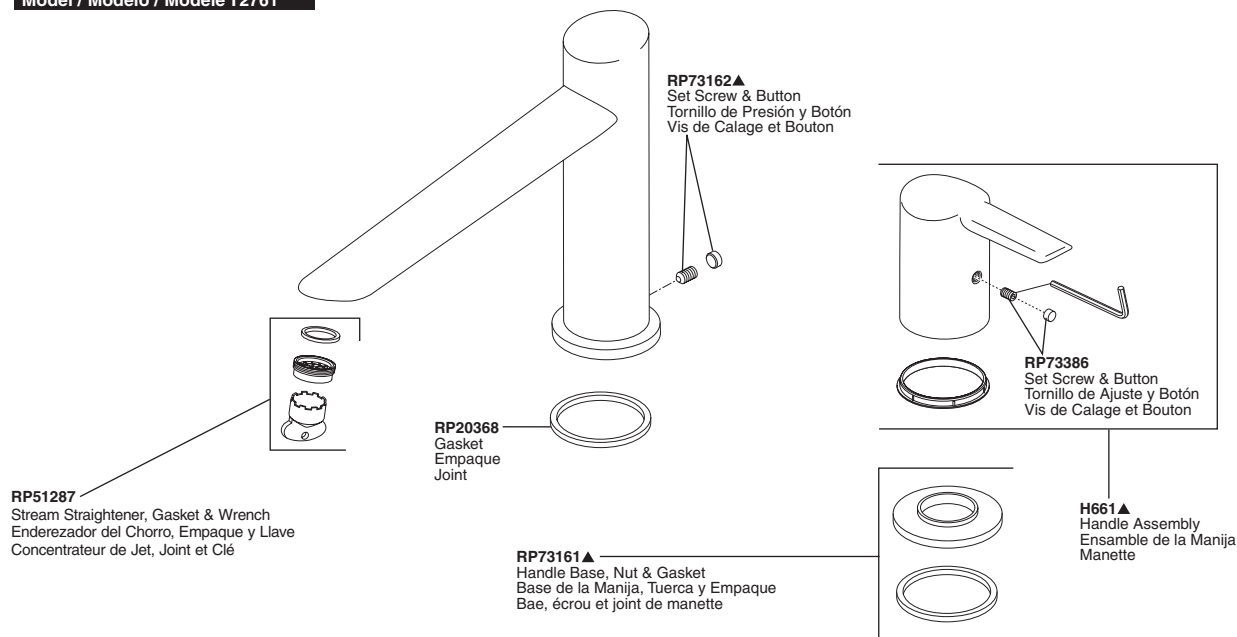

# Compel™ Roman Tub Trim Garniture de Bain Romain Compel™

Adorno Compel™ para Bañera Romana

## Models/Modelos/Modèles T2761 & T4761 Series/Series/Seria

Compel™ Roman Tub

### Model / Modelo / Modèle T2761

### Model / Modelo / Modèle T4761