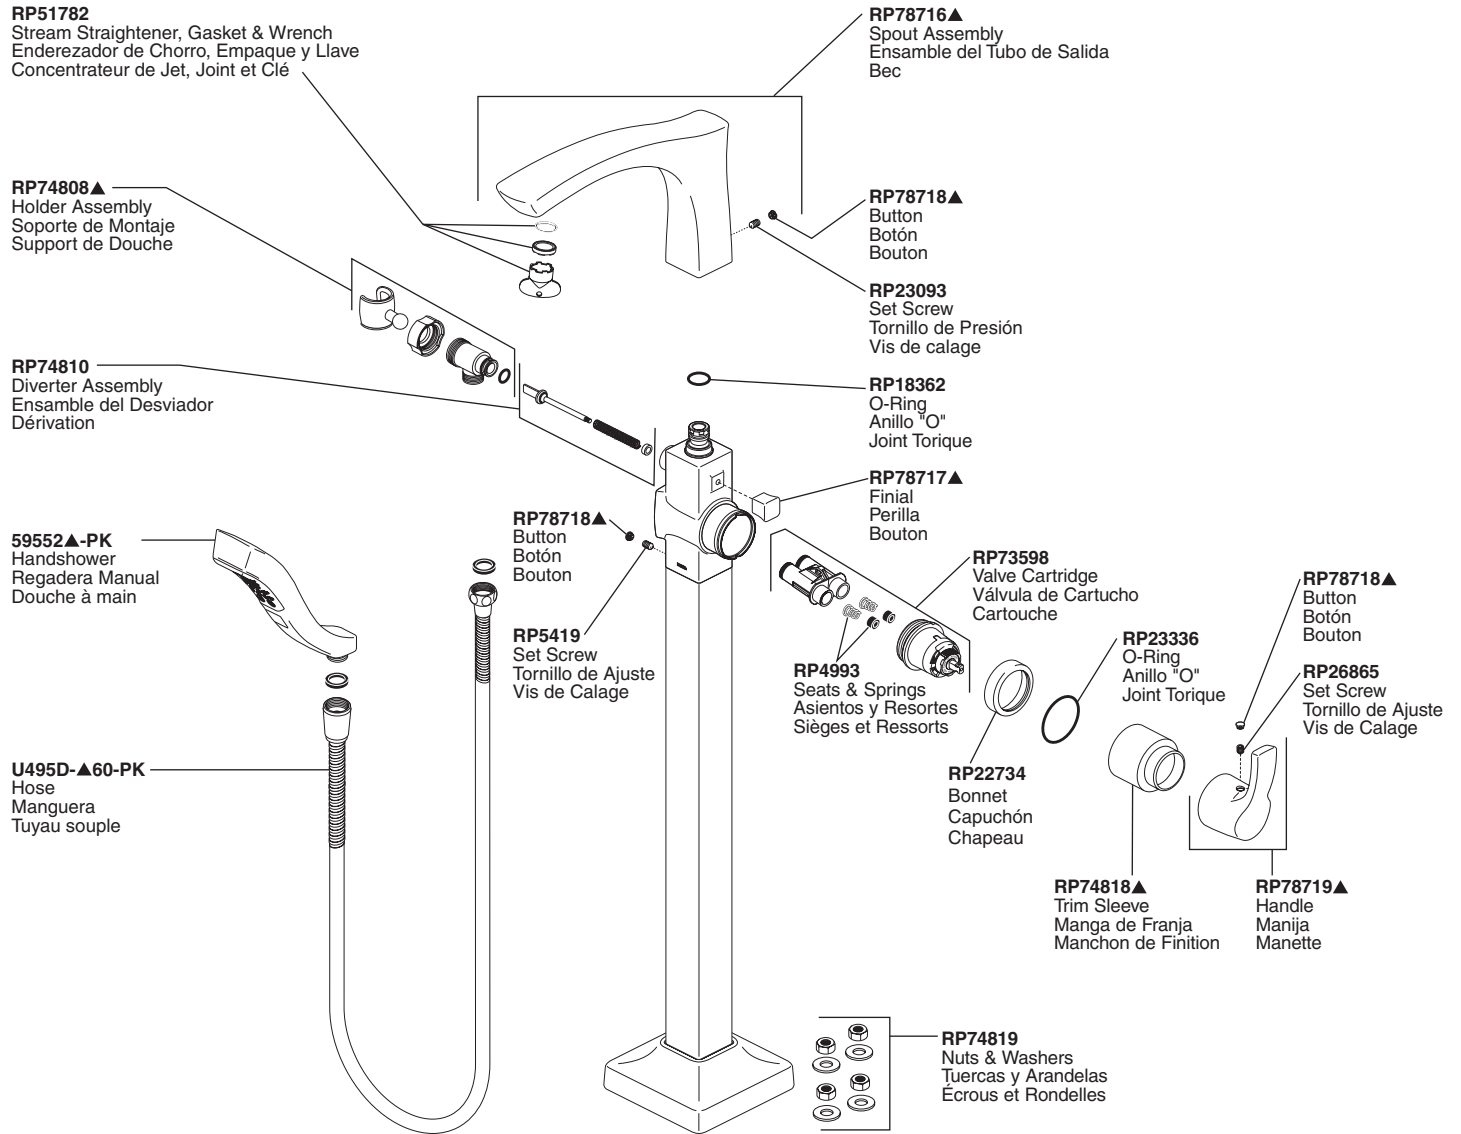

Model / Modelo / Modèle T4752-FL

Optional:

Pressure balance cartridge RP46074 can replace RP73598.

Opcional:

El cartucho RP46074 para balancear la presión puede reemplazar el RP73598.

Facultatif :

La cartouche à équilibrage de pression RP46074 peut remplacer le modèle RP73598.

▲ Specify Finish
Específique el Acabado
Précisez le Fini