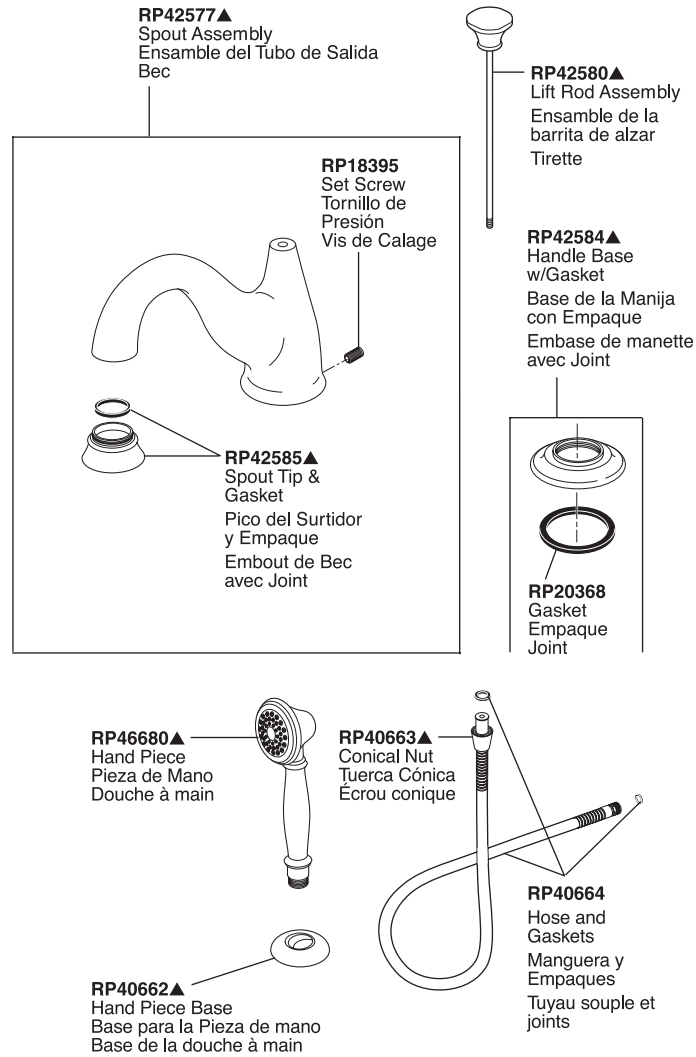

Lockwood™ Roman Tub Trim Garniture de Bain Romain Lockwood™

Adorno Lockwood™ para Bañera Romana

Models/Modelos/Modèles T4740 Series/Series/Seria

Lockwood™ Roman Tub

Refer to handle and rough-in sections for additional information. / Refiérase a las secciones de las manijas y la tubería interna para información adicional. / Référez-vous aux sections manette et brut pour plus d'information.

▲Specify finish / Especifica el Acabado / Précisez le fini