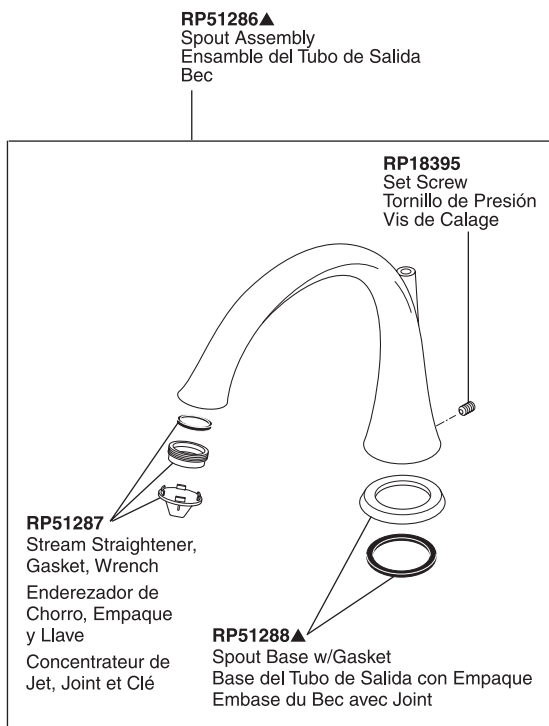

Lahara™ Roman Tub Trim Garniture de Bain Romain Lahara™

Adorno Lahara™ para Bañera Romana

Lahara™ Roman Tub

Models/Modelos/Modèles T4738 Series/Series/Seria

Refer to rough-in sections for additional information. / Refiérase a las secciones de las tuberías interna para información adicional. / Référez-vous aux sections brut pour plus d'information.

▲Specify finish / Especifica el Acabado / Précisez le fini