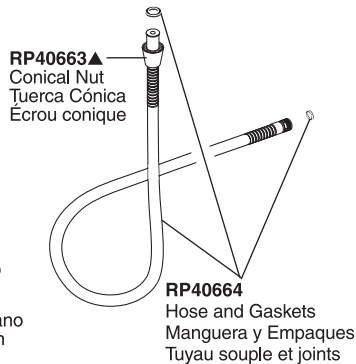

Lahara™ Roman Tub Trim Garniture de Bain Romain Lahara™

Adorno Lahara™ para Bañera Romana

Lahara™ Roman Tub

Models/Modelos/Modèles T4738 Series/Series/Seria

Refer to rough-in sections for additional information. / Refiérase a las secciones de las tuberías interna para información adicional. / Référez-vous aux sections brut pour plus d'information.

▲Specify finish / Especifica el Acabado / Précisez le fini