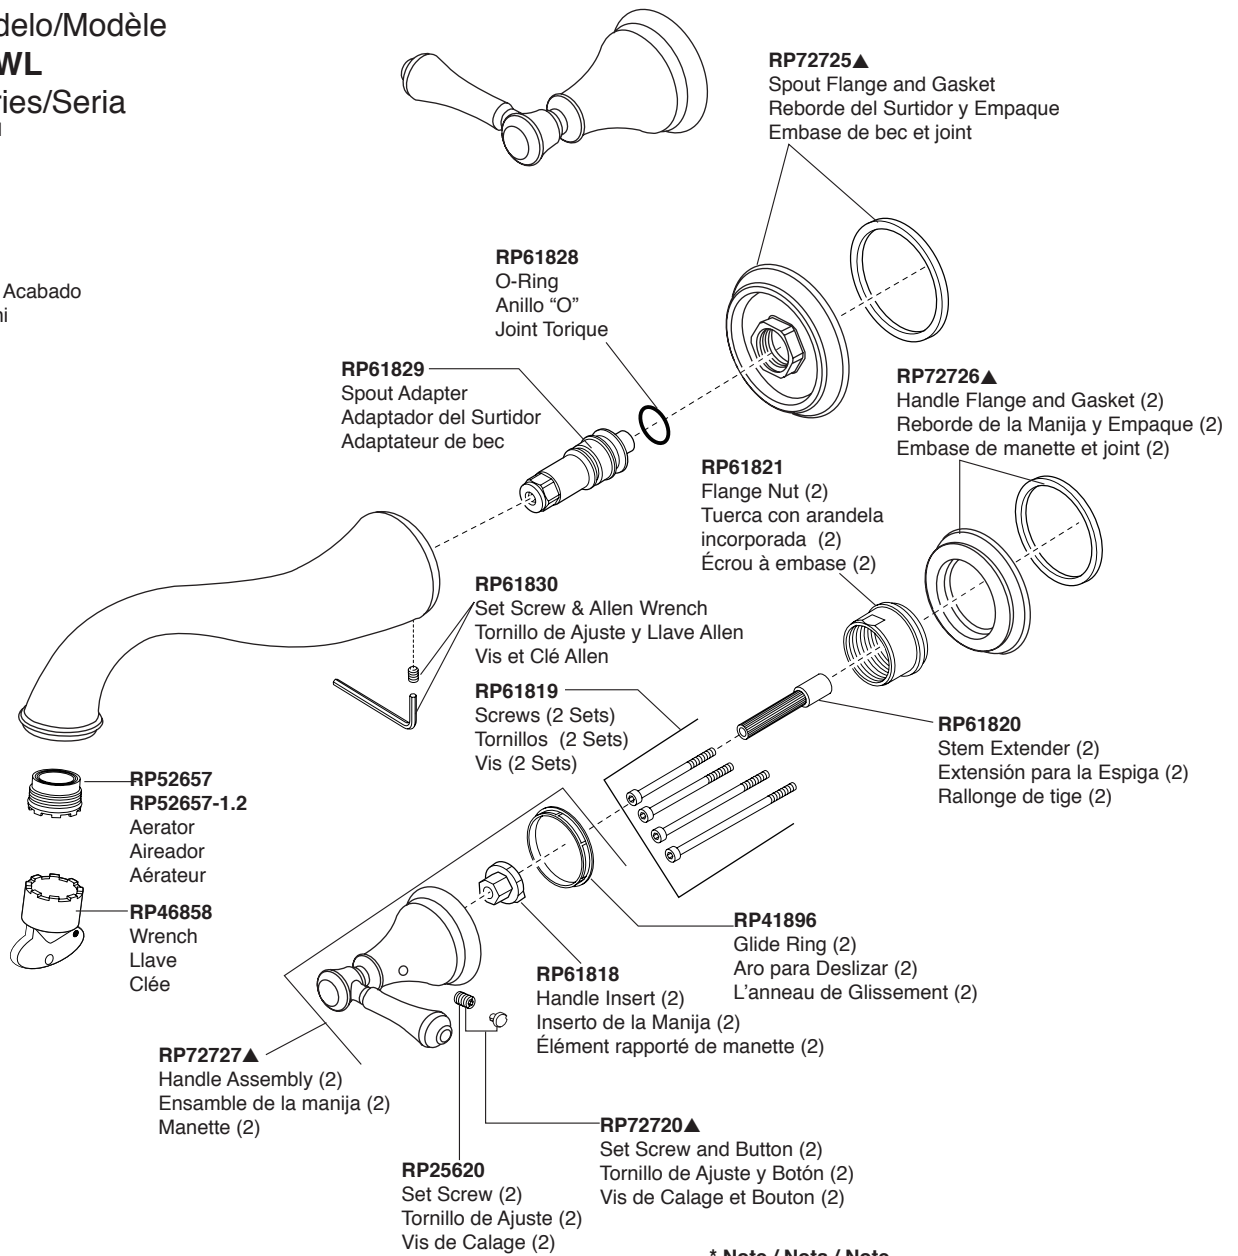

Model/Modelo/Modèle  
**T3597LF-WL**  
 Series/Series/Seria  
**Cassidy™**

▲ Specify Finish  
 ▲ Especificque el Acabado  
 ▲ Précisez le Fini

**\* Note / Nota / Note**  
 RP75838 Valve cartridge included in R3500-WL rough  
 RP75838 Cartucho de la válvula incluido en R3500-WL rough  
 RP75838 Cartouche de soupape inclus dans R3500-WL brut

Optional / Opcional / Optionnel

**72172▲**  
 Push Pop-UP without Overflow  
 (Accessory order only)  
 Control de rebose sin desagües manuales  
 (Orden de Accesorio solamente)  
 Renvoi mécanique à poussoir sans  
 trop-plein  
 (Livrablé séparément seulement)

**72173▲**  
 Push Pop-UP with Overflow  
 (Accessory order only)  
 Control de rebose para  
 desagües manuales  
 (Orden de Accesorio solamente)  
 Renvoi mécanique à poussoir avec  
 trop-plein  
 (Livrablé séparément seulement)

**RP47648▲**  
 Grid Strainer without Overflow  
 (Accessory order only)  
 Cesta/colador para el Desagüe  
 sin Rebosadero  
 (Orden de Accesorio solamente)  
 Crépine sans trop-plein  
 (Livrablé séparément seulement)