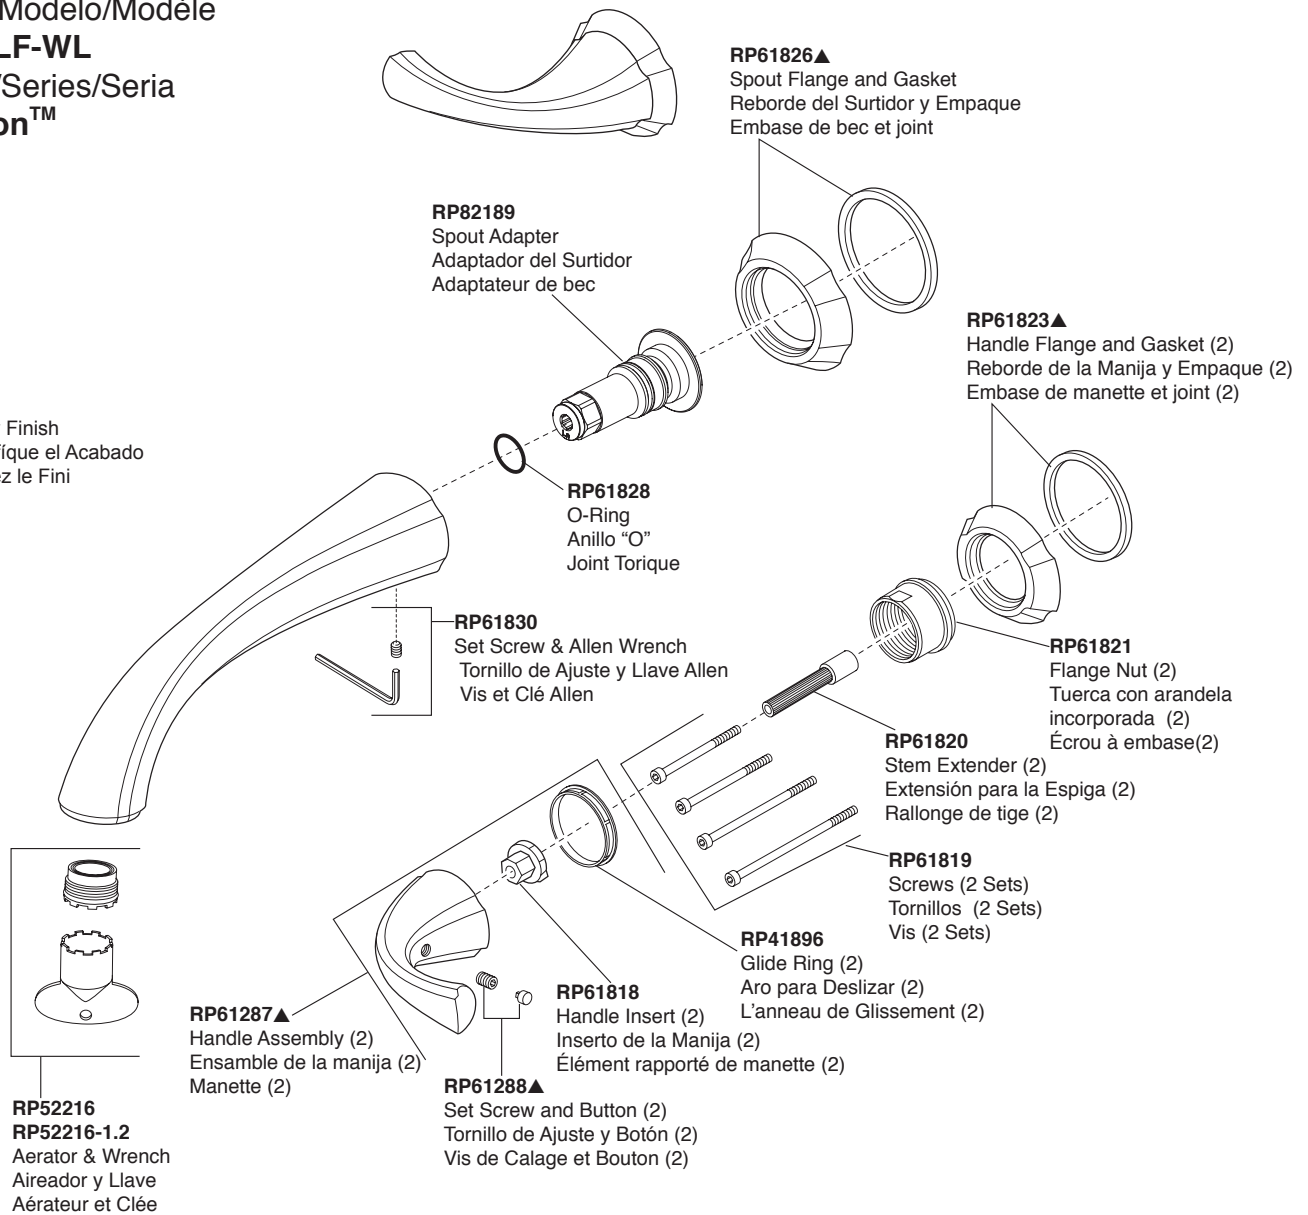

Model/Modelo/Modèle
T3592LF-WL
 Series/Series/Seria
Addison™

▲ Specify Finish
 ▲ Especificifique el Acabado
 ▲ Précisez le Fini

*** Note / Nota / Note**

RP75838 Valve cartridge included in R3500-WL rough
 RP75838 Cartucho de la válvula incluido en R3500-WL rough
 RP75838 Cartouche de soupape inclus dans R3500-WL brut

Optional / Opcional / Optionnel

72172▲
 Push Pop-UP without Overflow
 (Accessory order only)
 Control de rebose sin desagües manuales
 (Orden de Accesorio solamente)
 Renvoi mécanique à poussoir sans
 trop-plein
 (Livrablé séparément seulement)

72173▲
 Push Pop-UP with Overflow
 (Accessory order only)
 Control de rebose para
 desagües manuales
 (Orden de Accesorio solamente)
 Renvoi mécanique à poussoir avec
 trop-plein
 (Livrablé séparément seulement)

RP47648▲
 Grid Strainer without Overflow
 (Accessory order only)
 Cesta/colador para el Desagüe
 sin Rebosadero
 (Orden de Accesorio solamente)
 Crépine sans trop-plein
 (Livrablé séparément seulement)