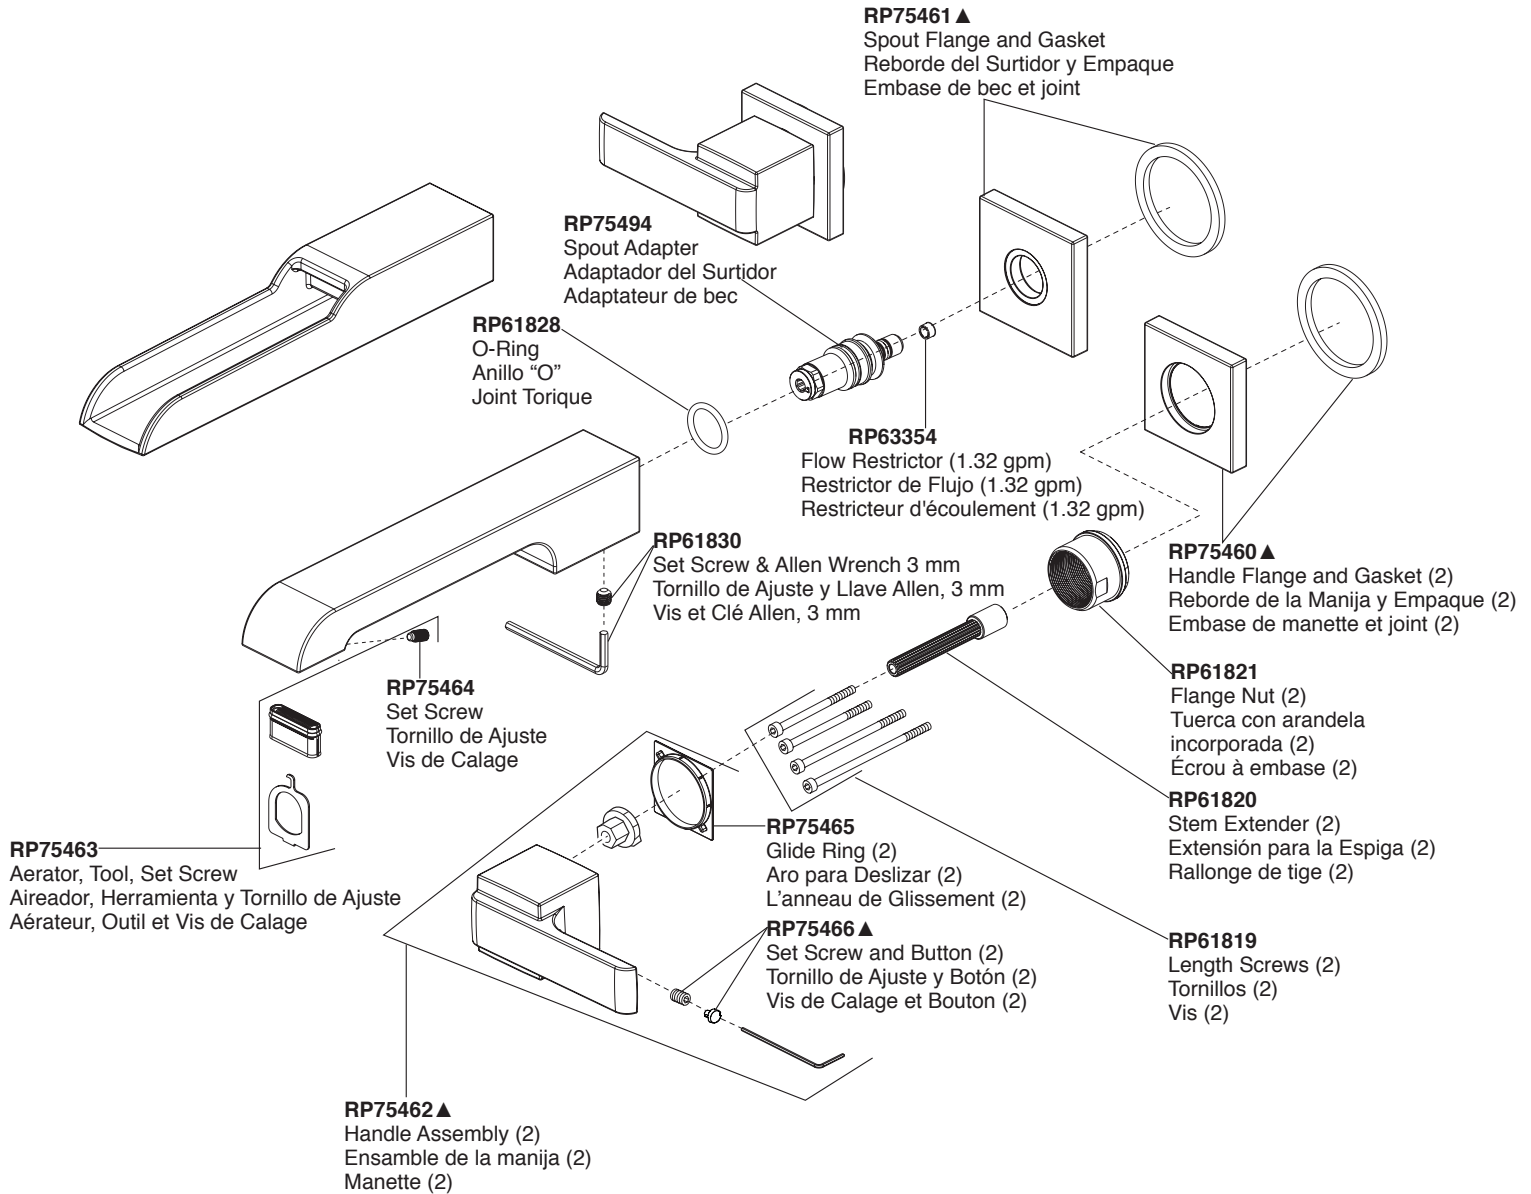

▲ Specify Finish
Especifique el Acabado
Précisez le Fini

* **Optional / Opcional / Optionnel**
Springloaded Pop-up
(includes drain plug)
Automático a resorte
(incluye el tapón de desagüe)
Bouton à ressort
(inclus le bouchon de vidange)

* **Drain assembly not included with product.**

* **Drene montaje no se incluye con el producto.**

* **Drainer montage non inclus avec le produit.**