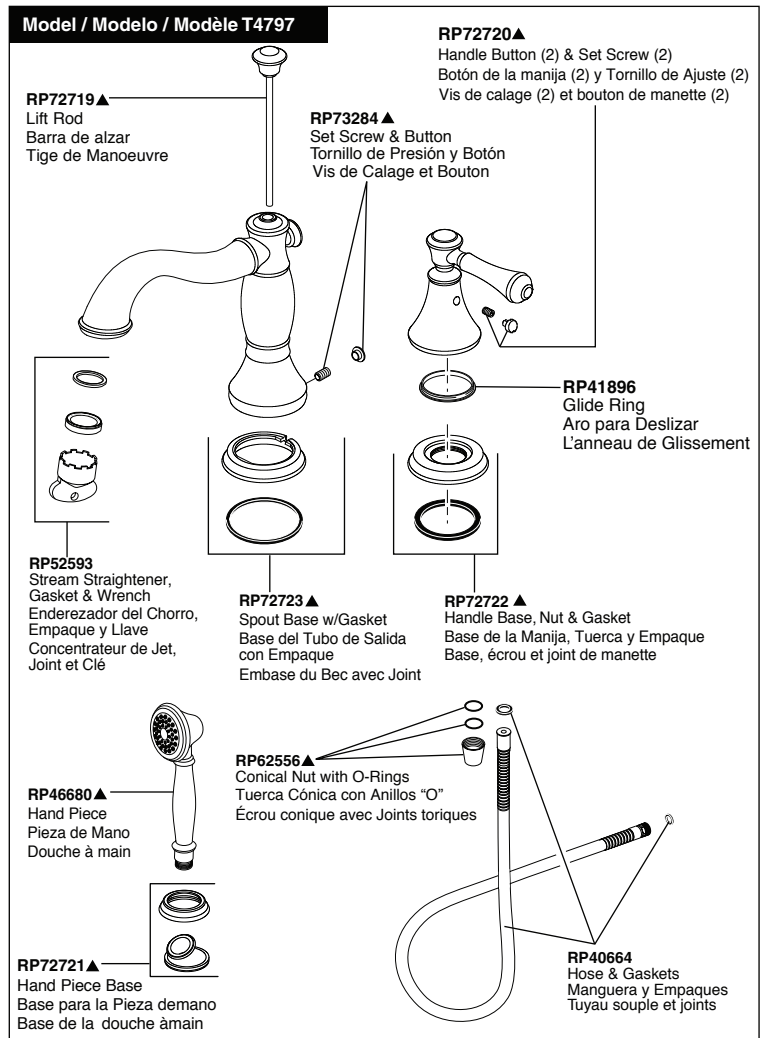

# Cassidy™ Roman Tub Trim Garniture de Bain Romain Cassidy™

Adorno Cassidy™ para Bañera Romana

Models/Modelos/Modèles T2797 & T4797 Series/Series/Seria

Cassidy™ Roman Tub

**H697▲**  
Handle Assembly  
Ensamble de la manija  
Manette

**H695▲**  
Handle Assembly  
Ensamble de la manija  
Manette

**H698▲**  
Handle Assembly  
Ensamble de la manija  
Manette