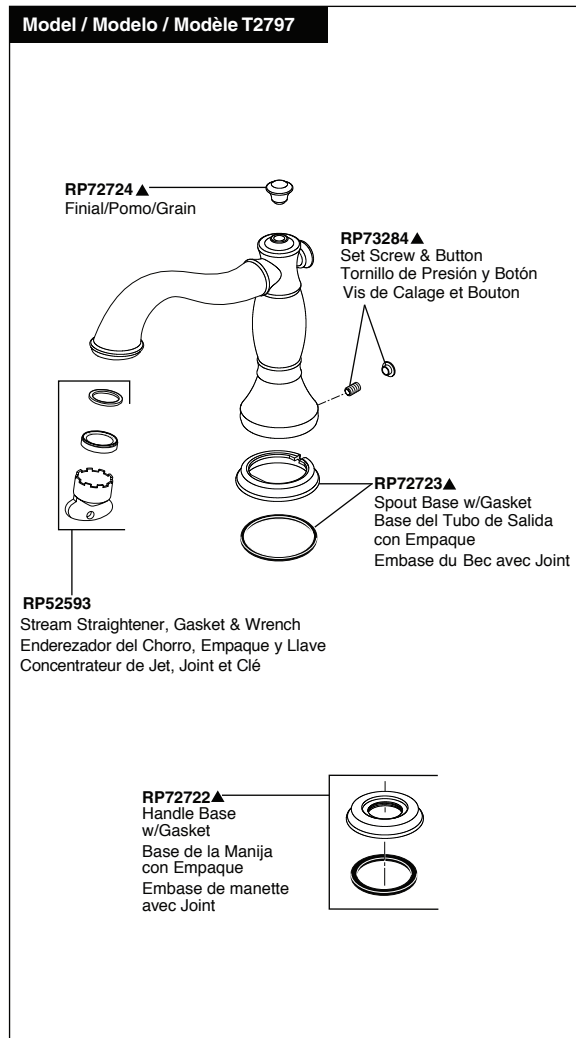

# Cassidy™ Roman Tub Trim Garniture de Bain Romain Cassidy™

Adorno Cassidy™ para Bañera Romana

Models/Modelos/Modèles T2797 & T4797 Series/Series/Seria

Cassidy™ Roman Tub

**H697▲**  
Handle Assembly  
Ensamble de la manija  
Manette

**H695▲**  
Handle Assembly  
Ensamble de la manija  
Manette

**H698▲**  
Handle Assembly  
Ensamble de la manija  
Manette