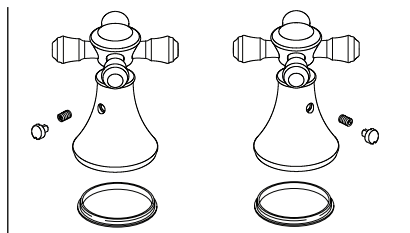

# Cassidy™ Roman Tub Trim Garniture de Bain Romain Cassidy™

Adorno Cassidy™ para Bañera Romana

Models/Modelos/Modèles T2797 & T4797 Series/Series/Seria

Cassidy™ Roman Tub

**H697▲**  
Handle Assembly  
Ensamble de la manija  
Manette

**H695▲**  
Handle Assembly  
Ensamble de la manija  
Manette

**H698▲**  
Handle Assembly  
Ensamble de la manija  
Manette