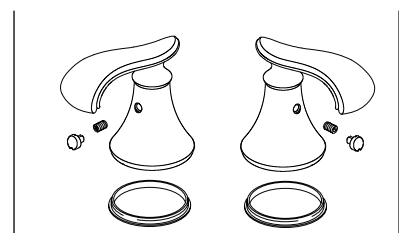

# Cassidy™ Roman Tub Trim Garniture de Bain Romain Cassidy™

Adorno Cassidy™ para Bañera Romana

Models/Modelos/Modèles T2797 & T4797 Series/Series/Seria

Cassidy™ Roman Tub

**H697▲**  
Handle Assembly  
Ensamble de la manija  
Manette

**H695▲**  
Handle Assembly  
Ensamble de la manija  
Manette

**H698▲**  
Handle Assembly  
Ensamble de la manija  
Manette