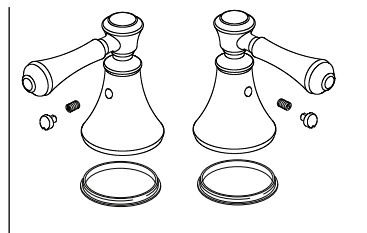

# Cassidy™ Roman Tub Trim Garniture de Bain Romain Cassidy™

Adorno Cassidy™ para Bañera Romana

Models/Modelos/Modèles T2797 & T4797 Series/Series/Seria

Cassidy™ Roman Tub

**H697▲**  
Handle Assembly  
Ensamble de la manija  
Manette

**H695▲**  
Handle Assembly  
Ensamble de la manija  
Manette

**H698▲**  
Handle Assembly  
Ensamble de la manija  
Manette