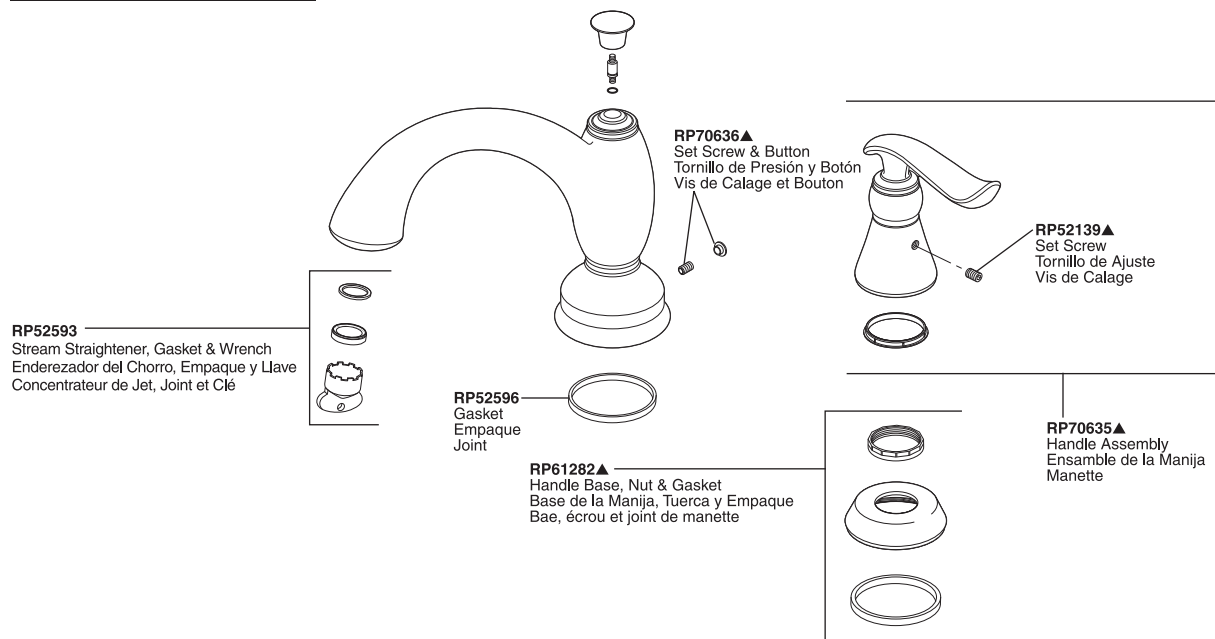

Linden™ Roman Tub Trim Garniture de Bain Romain Linden™

Adorno Linden™ para Bañera Romana

Models/Modelos/Modèles T2794 & T4794 Series/Series/Seria

Linden™ Roman Tub

Model / Modelo / Modèle T2794

Model / Modelo / Modèle T4794