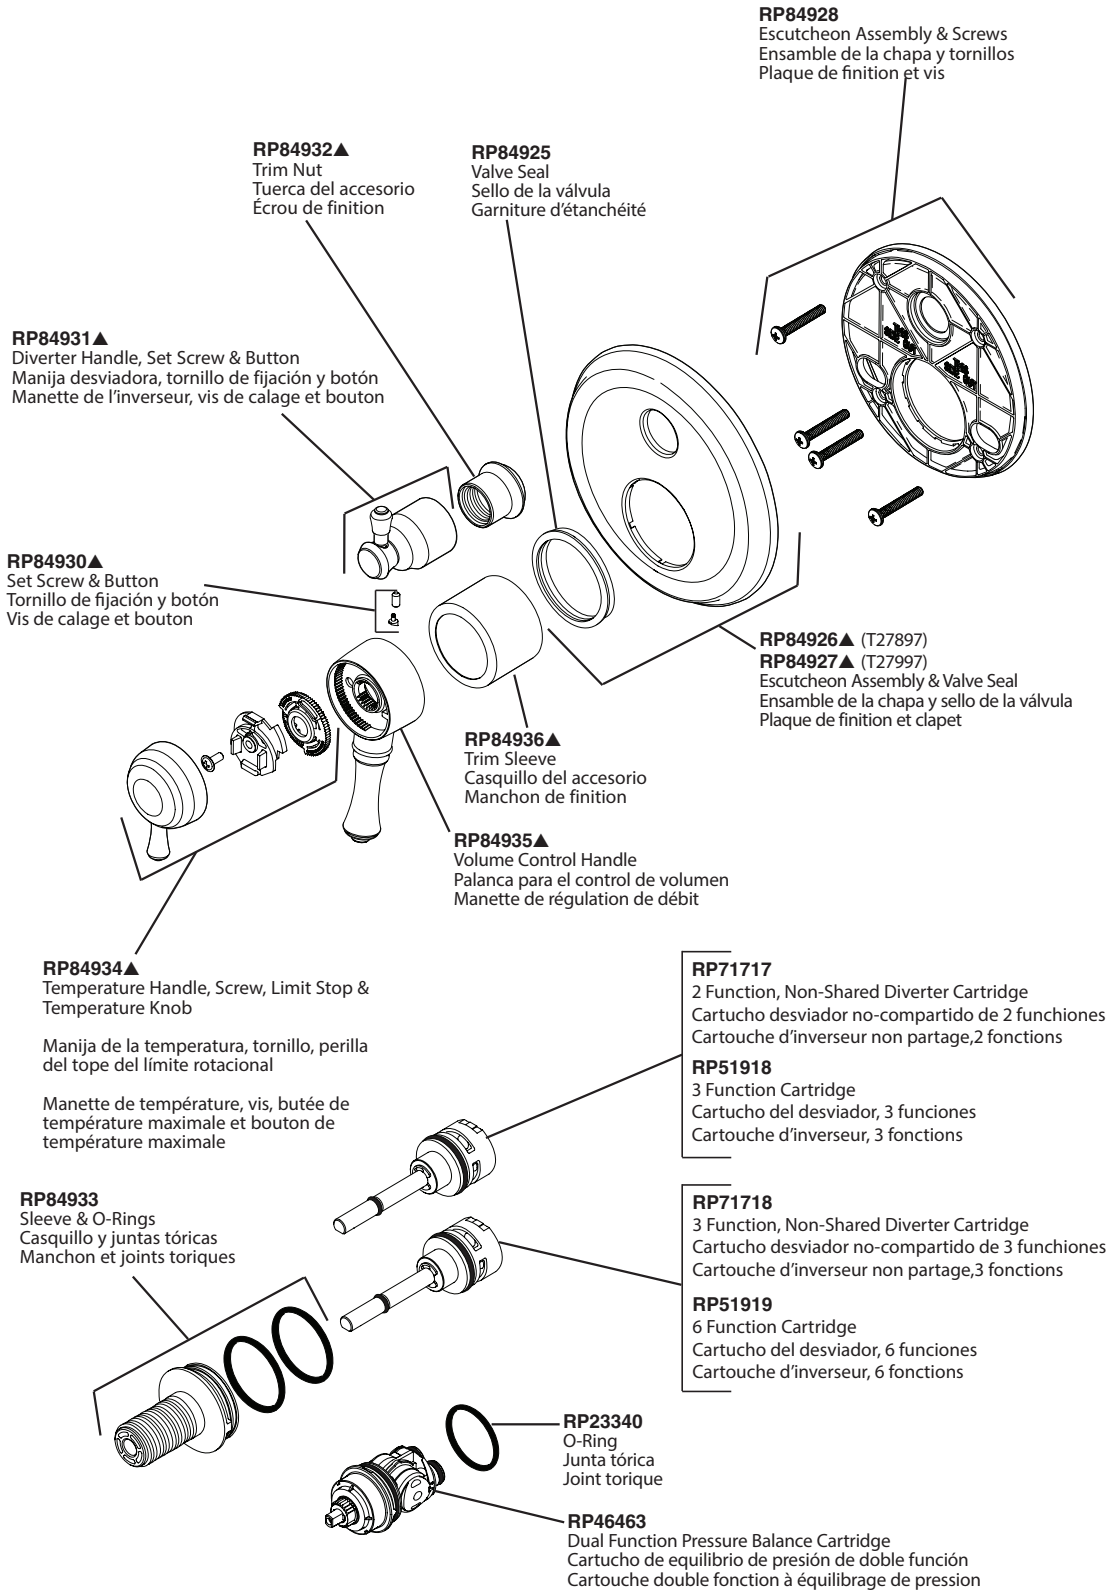

T27897, T27997 Models / Modelos / Modèles

▲ Specify Finish/Especifique el Acabado/ Précisez le fini

RP90543

Thick Wall Installation Kit

Juego de piezas para la instalación en paredes gruesas

Trousse d'installation pour mur épais

For finished wall thickness over 1 1/8" up to 2 1/8" (Order Separately)

Para paredes acabadas de un grosor mayor de 1 1/8" hasta 2 1/8" (ordene por separado)

Installation dans un mur fini d'une épaisseur de 1 1/8 po à 2 1/8 po (commandez séparément)