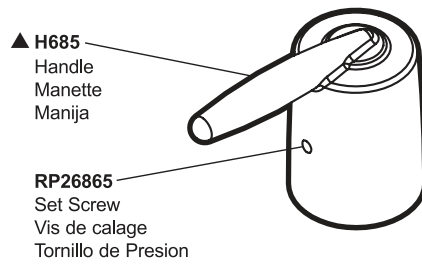

Grail® Roman Tub Trim Garniture de Bain Romain Grail®

Adorno Grail® para Bañera Romana

Model/Modelo/Modèle T2785 Series/Series/Seria

2785 Grail®

Grail® Roman Tub

▲Specify finish / Especificque el Acabado / Précisez le fini

GRAIL® ROMAN TUB