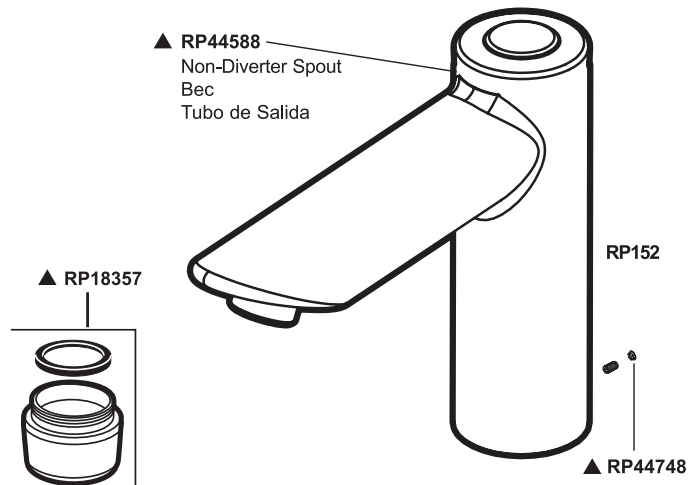

Grail® Roman Tub Trim Garniture de Bain Romain Grail®

Adorno Grail® para Bañera Romana

Model/Modelo/Modèle T2785 Series/Series/Seria

2785 Grail®

Grail® Roman Tub

▲Specify finish / Especificque el Acabado / Précisez le fini

GRAIL® ROMAN TUB