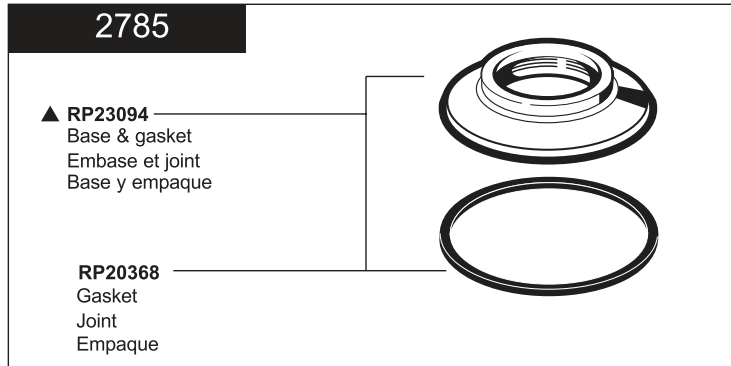

Grail® Roman Tub Trim Garniture de Bain Romain Grail®

Adorno Grail® para Bañera Romana

Model/Modelo/Modèle T2785 Series/Series/Seria

2785 Grail®

Grail® Roman Tub

▲Specify finish / Especificque el Acabado / Précisez le fini